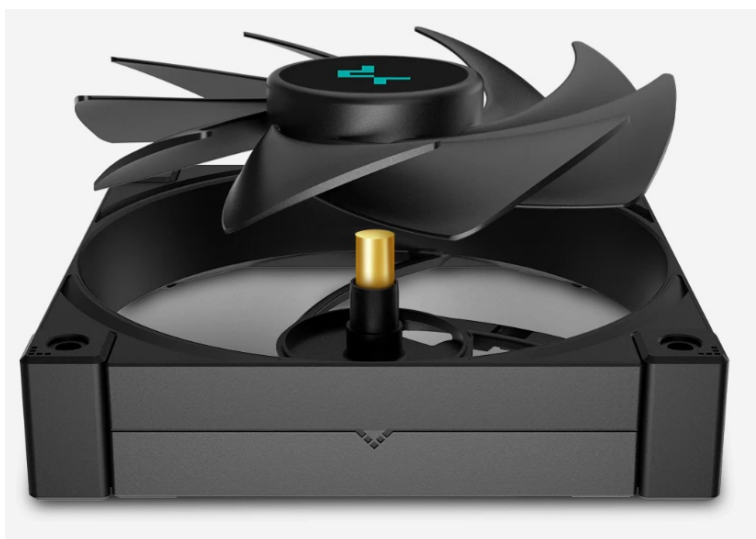

Jan Skopový (hw.ddfu.org)

hello@ddfu.org

+420 731 533677

06.05.26 14:05:34

DEEPCOOL LT520

Cena celkem:	2 629 Kč (bez DPH: 2 173 Kč)
Běžná cena:	2 892 Kč
Ušetříte:	263 Kč
Kód zboží:	CHLDPC10421
Part No.:	R-LT520-BKAMNF-G-1
Záruka:	36 měs.
Stav:	Nové zboží

Popis

DEEPCOOL LT520 - drží CPU v chladu

Vodní chladič DEEPCOOL LT520 určen pro chlazení širokého spektra **procesorů Intel i AMD**. Disponuje **výkonným čerpadlem 4. generace** s mikrokánalovou strukturou, která zajišťuje **optimální průtok chladicí kapaliny**. Dále se skládá z **3fázového hnacího motoru** nebo **měděné základny**. Díky tomu je vodní chladič pevný a stabilní i při vysoké provozní zátěži.

DEEPCOOL LT520 disponuje **dvojicí ventilátorů DeepCool FK120** s precizně vyváženým poměrem výkonu a provozní účinností. Jsou vloženy do robustního rámu a spolu s **ložisky Fluid Dynamic** zajišťují dlouhou životnost i při vysokých otáčkách a spolehlivost.

DEEPCOOL LT520

Vodní chladič určený pro chlazení široké škály procesorů. Vyznačuje se vysokou kvalitou, výkonem a spolehlivostí. Disponuje **dvěma 120 mm** velkými ventilátory a pumpou s **ARGB** podsvícením. Odolné opletené hadice jsou dlouhé **410 mm** a díky dostatečně širokému průměru zaručují **plynulý průtok** chladicí kapaliny.