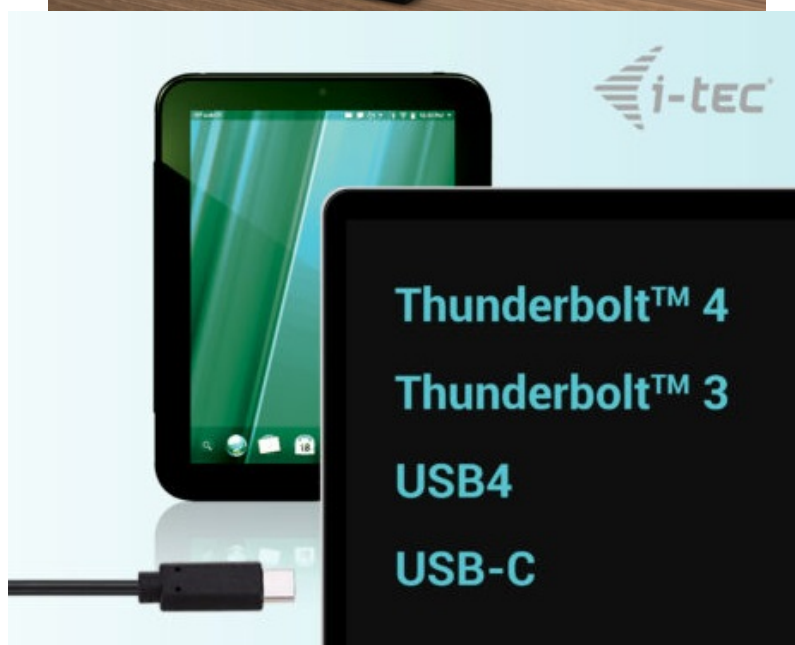

Jan Skopový (hw.ddfu.org)

hello@ddfu.org

+420 731 533677

09.05.26 20:54:29

I-TEC USB-C TRIPLE 4K DOCK PRO 100W

Cena celkem:	3 602 Kč (bez DPH: 2 977 Kč)
Běžná cena:	3 962 Kč
Ušetříte:	360 Kč
Kód zboží:	DOCTEC0073
Part No.:	C31TRIPLE4KDOCKPDPPO
Záruka:	24 měs.
Stav:	Nové zboží

Popis

I-TEC USB-C Triple 4K Dock Pro - nálož konektorů v malém provedení

Profesionální dokovací stanice I-TEC USB-C Triple 4K Dock Pro kompaktních rozměrů, která je kompatibilní se všemi **moderními notebooky i tablety** s rozhraním USB-C a nabízí celou řadu dalších portů pro připojení periferních zařízení, a to včetně **4K monitorů**. Je tak vhodná **pro grafiky, tvůrce obsahu a další profesionály** napříč obory. **GLAN Ethernet** podporuje vysokorychlostní síť a poskytuje tak ultra rychlé připojení k internetu i přenos dat.

I-TEC USB-C Triple 4K Dock Pro 100 W

Dokovací stanice v kompaktním provedení nabízí velké množství praktických portů. K počítači či notebooku se připojuje pomocí **USB-C portu s podporou Thunderbolt 3/4 a USB4**. Je tak schopná na podporovaných zařízeních přenášet i napájení **až 100 W**. Vysokorychlostní přístup k internetu lze realizovat skrze přítomný **RJ-45** port. K dokovací stanici lze připojit také až tři monitory s rozlišením **4K UHD** při 30 Hz skrze rozhraní **HDMI** a **DisplayPort**. V případě zapojení pouze jednoho monitoru pak nabízí rozlišení až **5K při 60 Hz**. Počítačové hráči jistě ocení podporu vysoké obnovovací frekvence **až 360 Hz** (1x Full HD monitor). Pro připojení periférií jsou přítomny **tři USB 3.0 porty**, dva USB 2.0 porty a dva konektory USB-C. Stanici lze nainstalovat i dozadu za monitor díky **VESA** držáku (není součástí). Potěší také **slot pro bezpečnostní zámek** a vypínač dokovací stanice pro maximální úsporu elektrické energie.