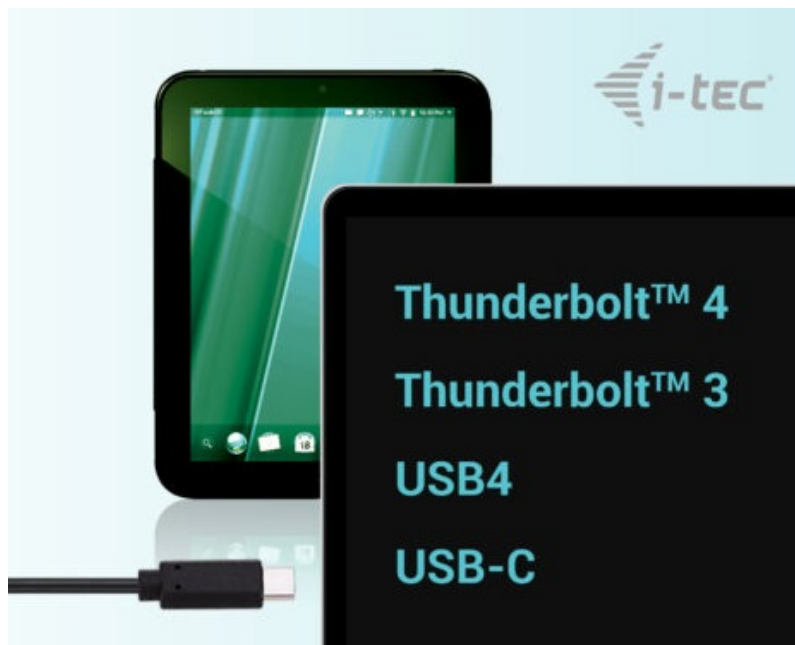

Jan Skopový (hw.ddfu.org)

hello@ddf.org

+420 731 533677

20.08.25 2:30:30

I-TEC USB-C TRIPLE 4K DOCK PRO 100W + ADAPTÉR 100W

Cena celkem:

4 299 Kč

(bez DPH: 3 553 Kč)

Záruka:

24 měs.

Stav:

Nové zboží

Popis

I-TEC USB-C Triple 4K Dock Pro - nálož konektorů v malém provedení

Profesionální dokovací stanice I-TEC USB-C Triple 4K Dock Pro kompaktních rozměrů, která je kompatibilní se všemi **moderními notebooky i tablety** s rozhraním USB-C a nabízí celou řadu dalších portů pro připojení periferních zařízení, a to včetně **4K monitorů**. Je tak vhodná **pro grafiky, tvůrce obsahu a další profesionály** napříč obory. **GLAN Ethernet** podporuje vysokorychlostní síť a poskytuje tak ultra rychlé připojení k internetu i přenos dat.

I-TEC USB-C Triple 4K Dock Pro 100 W

Dokovací stanice v kompaktním provedení nabízí velké množství praktických portů. K počítači či notebooku se připojuje pomocí **USB-C portu s podporou Thunderbolt 3/4 a USB4**. Je tak schopná na podporovaných zařízeních přenášet i napájení **až 100 W**. Vysokorychlostní přístup k internetu lze realizovat skrze přítomný **RJ-45** port. K dokovací stanici lze připojit také až tři monitory s rozlišením **4K UHD** při 30 Hz skrze rozhraní **HDMI** a **DisplayPort**. V případě zapojení pouze jednoho monitoru pak nabízí rozlišení až **5K při 60 Hz**. Počítačové hráči jistě ocení podporu vysoké obnovovací frekvence **až 360 Hz** (1x Full HD monitor). Pro připojení periférií jsou přítomny **tři USB 3.0 porty**, dva USB 2.0 porty a dva konektory USB-C. Stanici lze nainstalovat i dozadu za monitor díky **VESA** držáku (není součástí). Potěší také **slot pro bezpečnostní zámek** a vypínač dokovací stanice pro maximální úsporu elektrické energie.