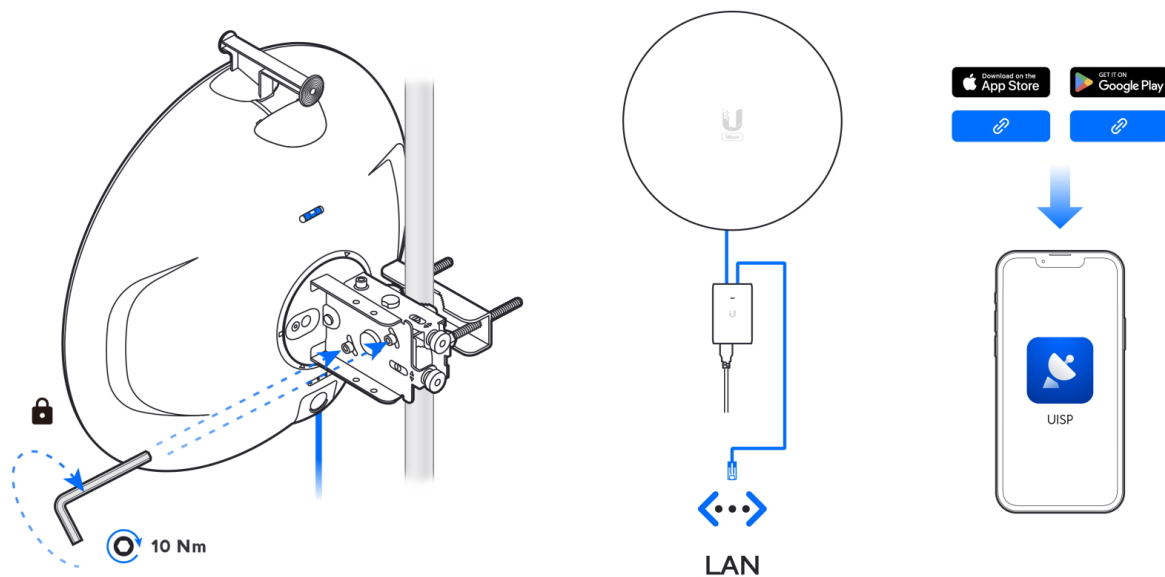

Správa pomocí **aplikace UISP**: verze 1.4.5 nebo novější

Součástí balení je Gigabit napájecí PoE injektor 48 V (0,65 A).

ZÁKLADNÍ SPECIFIKACE

Frekvenční pásmo: 60 GHz (provozně 57-71 GHz), 5 GHz záloha

Propustnost: 2 Gbps (1 Gbps duplex)

Rozhraní: 1x GbE RJ-45, Wave technologie

Zisk antény: 46 dBi (22 dBi pro 5 GHz zálohu)

Azimut a elevace (šířka paprsku): 3 dB: 0,8°; 6 dB: 1,1°

Podpora PoE: ano, pasivní PoE 48 V nebo 24 V

Max. dosah: 8 km

Výkon rádia (TX): 9 dBm

Odolnost proti povětrnostním vlivům: IPX6

Rozměry: 424,4 x 424,4 x 166,2 mm

Hmotnost: 2,59 kg (3,79 kg s držákem)

Barva: bílá

Provoz 60GHz spoje v ČR je možný pouze v souladu s platným všeobecným oprávněním VO-R/12/03.2021-3. Skutečný dosah spoje závisí na místní regulaci v daném státu a lokálních podmínkách.

Manuál (montážní návod):

<https://dl.ui.com/qig/wave-lr.pdf>

Datasheet:

<https://dl.ui.com/ds/wave-lr_ds.pdf>