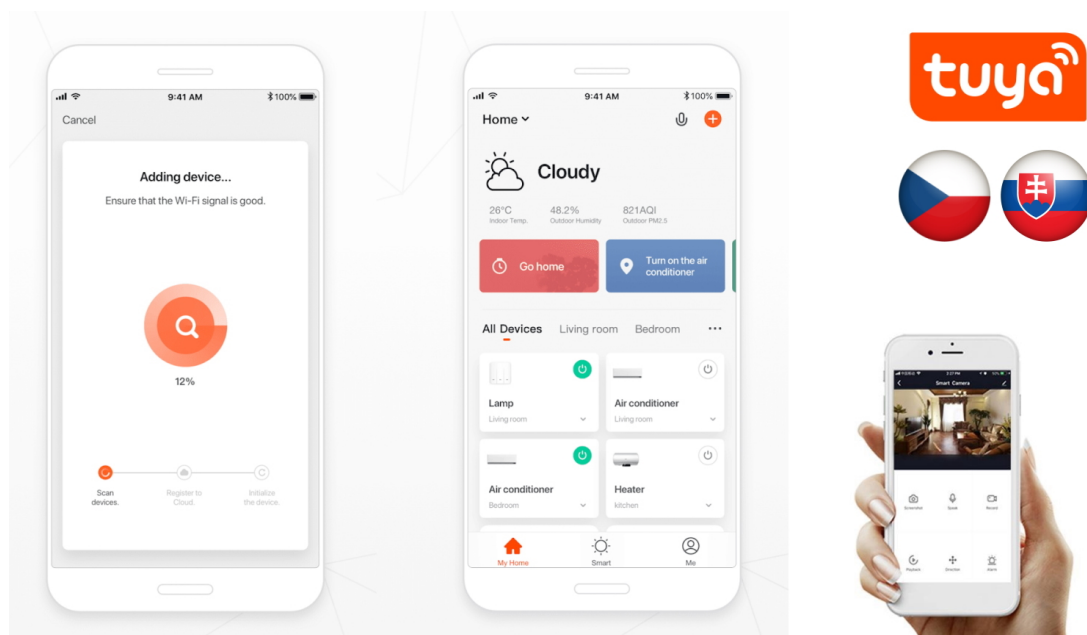

### IMMAX NEO FINO 60 + 80 cm 93 W

Designové LED závěsné stropní svítidlo ideální např. pro osvětlení jídelního stolu. Svítidlo lze propojit s chytrou bránou **IMMAX NEO** a ovládat tak celou síť domácích světelných zdrojů skrze dálkový ovladač či aplikaci v mobilním telefonu. Dálkový ovladač **Zigbee 3.0** je součástí balení. Systém je **kompatibilní s iOS, Android, Amazon Alexa, Apple Siri, Google Assistant, Tuya, Philips HUE či Somfy.**