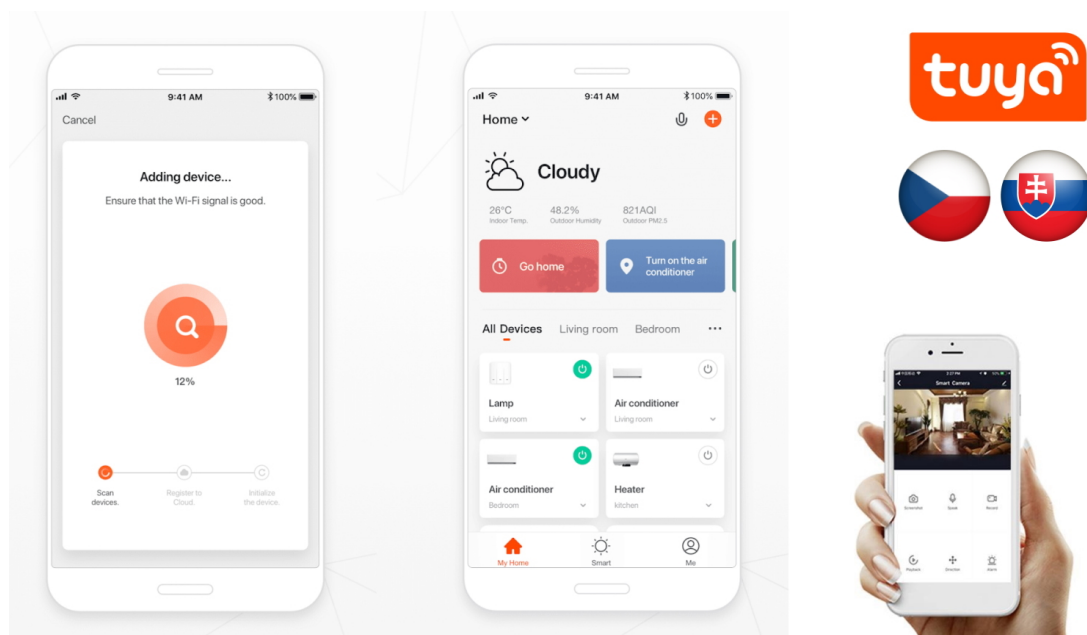

### IMMAX NEO FINO 80 cm 60 W

Designové LED závěsné stropní svítidlo ideální např. pro osvětlení jídelního stolu. Svítidlo lze propojit s chytrou bránou **IMMAX NEO** a ovládat tak celou síť domácích světelných zdrojů skrze dálkový ovladač či aplikaci v mobilním telefonu. Dálkový ovladač **Zigbee 3.0** je součástí balení. Systém je **kompatibilní s iOS, Android, Amazon Alexa, Apple Siri, Google Assistant, Tuya, Philips HUE či Somfy.**