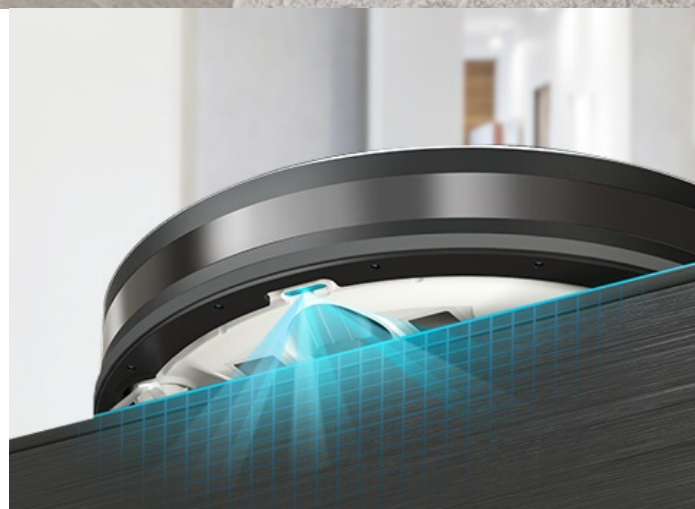

Pro optimální orientaci v prostoru disponuje řadou senzorů. Díky **nízké konstrukci** se dostane i do hůře dostupných míst a spolehlivě vysaje i pod křeslem nebo domácí knihovnou. Jednoduché nastavení a ovládání zvládnete pomocí **aplikace Tapo**. Součástí vysavače je rovněž praktický mop, který je ideální na čištění a vytírání podlah. Při přechodu na koberec navíc sám automaticky zvýší výkon, aby bylo zajištěno patřičné hloubkové čištění. **HEPA filtr zachytí 99.9 % alergenů** pro dokonale čistou domácnost.