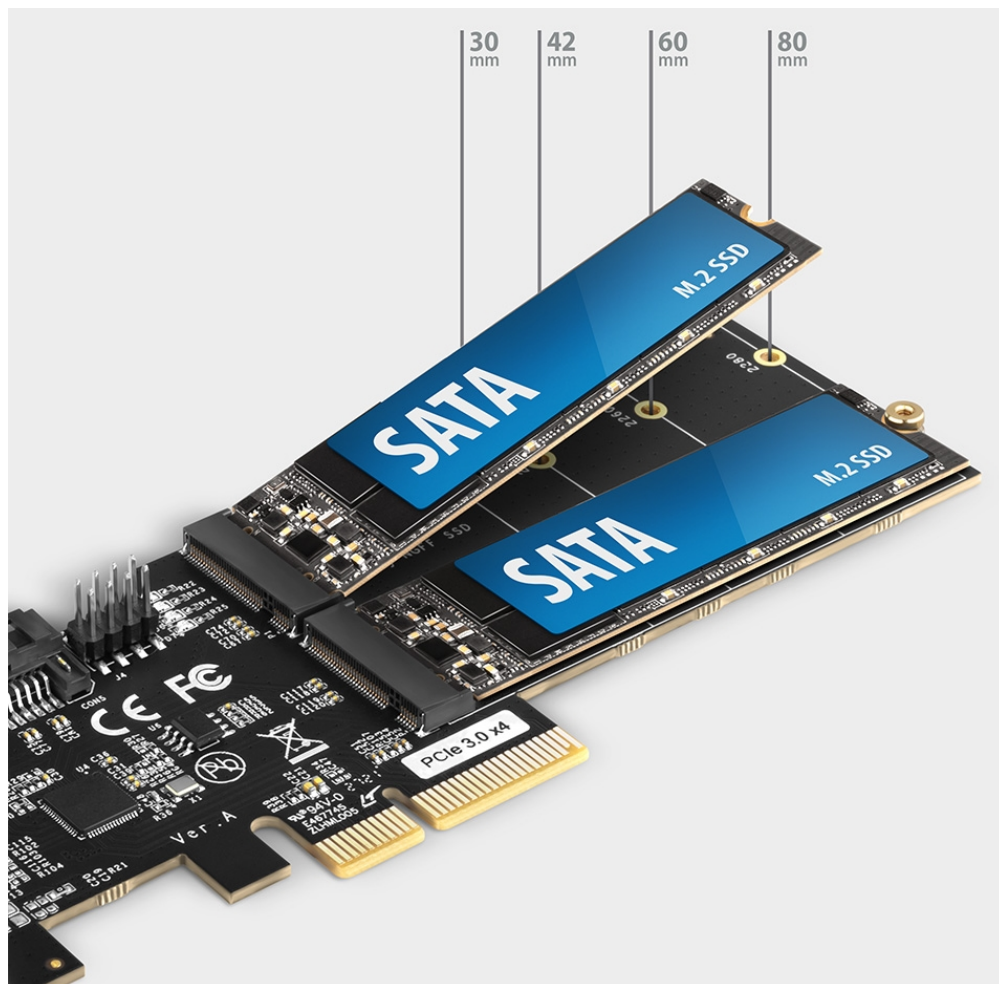

RADAXA1095

Part No.:

PCES-SA4M2

Záruka:

24 měs.

Stav:

Nové zboží

Popis

AXAGON PCES-SA4M2

Řadič do slotu PCIe x2 pro připojení **dvou M.2 disků** do velikosti **až 80 mm**. Adaptér je napájen přímo z PCIe sběrnice, není nutné externí napájení.

Navíc nabízí také **dvojici nezávislých SATA portů** pro rozšíření vašeho počítače např. o pevné disky či optickou mechaniku.

Díky přibalené **low profile záslepce** lze řadič osadit jak do standardní, tak i do nízkoprofilové PC skříně.

ZÁKLADNÍ SPECIFIKACE

Rozhraní: PCIe 3.0 x2, kompatibilní s x4/x8/x16

Konektory: 2x SATA, 2x M.2