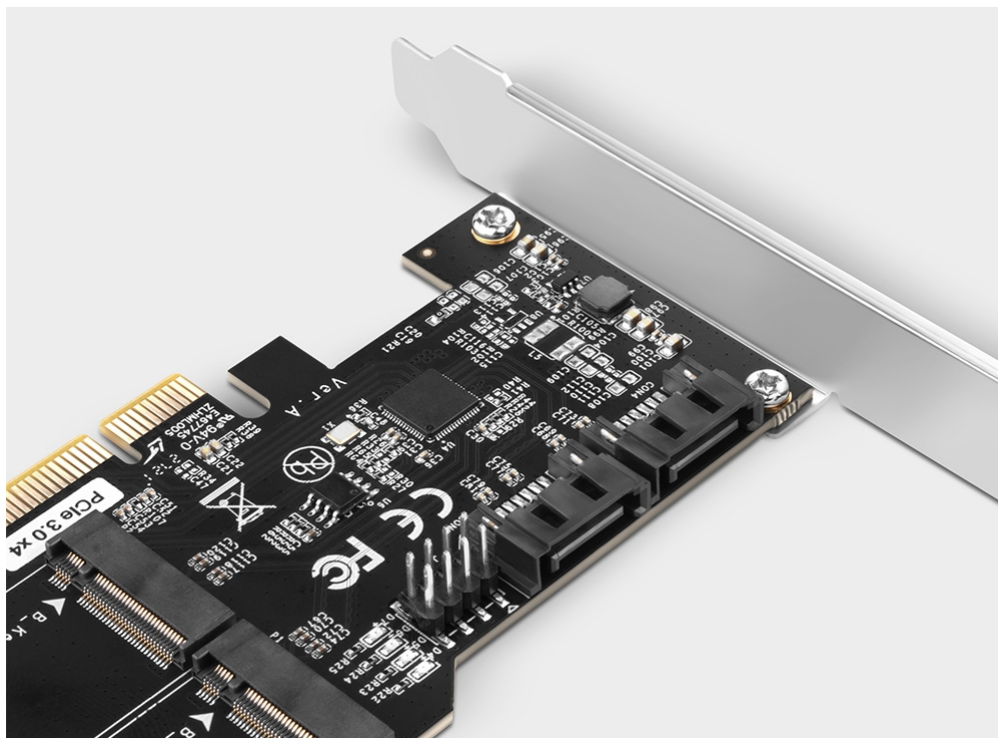

RADAXA1095

Part No.:

PCES-SA4M2

Záruka:

24 měs.

Stav:

Nové zboží

Popis

AXAGON PCES-SA4M2

Řadič do slotu PCIe x2 pro připojení **dvou M.2 disků** do velikosti **až 80 mm**. Adaptér je napájen přímo z PCIe sběrnice, není nutné externí napájení.

Navíc nabízí také **dvojici nezávislých SATA portů** pro rozšíření vašeho počítače např. o pevné disky či optickou mechaniku.

Díky přibalené **low profile záslepce** lze řadič osadit jak do standardní, tak i do nízkoprofilové PC skříně.

ZÁKLADNÍ SPECIFIKACE

Rozhraní: PCIe 3.0 x2, kompatibilní s x4/x8/x16

Konektory: 2x SATA, 2x M.2