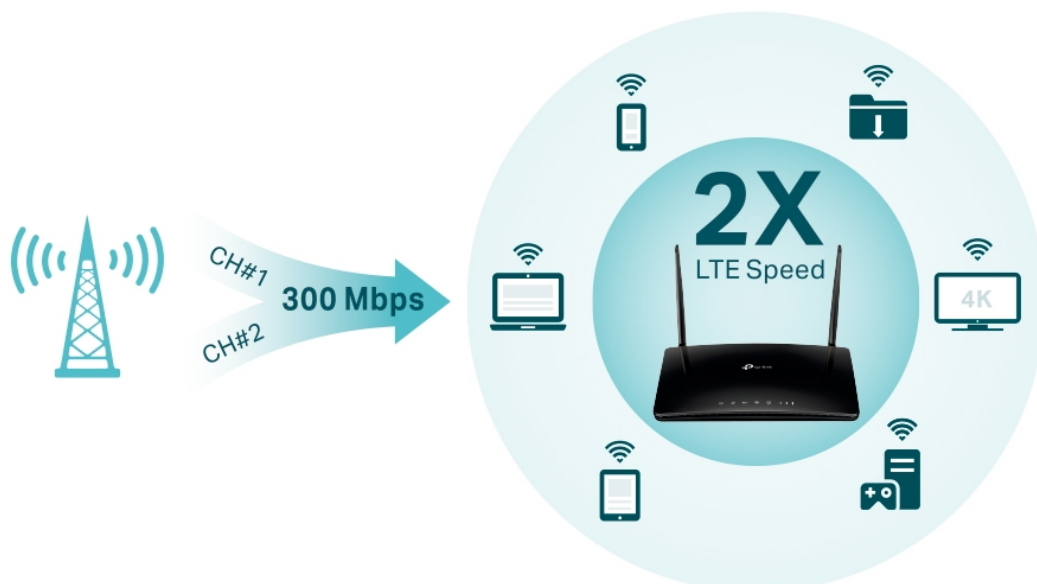

TP-Link Archer MR500

Router poskytuje **čtyři gigabitové porty** a tím i spolehlivé kabelové připojení pro zařízení náročná na šířku pásma, jako jsou například herní konzole. Dvě oddělené bezdrátové sítě využívající pásma **2,4 GHz** a **5 GHz** poskytují optimalizovaný výkon **až 1167 Mb/s** a minimalizují vzájemné rušení signálu. Dvě externí LTE antény a nejnovější bezdrátové technologie vám umožní užívat si stabilní a efektivní připojení.

- **Pokročilý 4G+ router** - podporuje 4G+ Cat6 pro zvýšení datové rychlosti až na 300 Mbps.
- **Zapojte SIM kartu a hrajte** - není potřeba žádná konfigurace, kompatibilita SIM karet ve více než 100 zemích je zajištěna léty praktických testů.
- **Podpora MU-MIMO** - simultánní datové toky zvyšují propustnost Wi-Fi a efektivitu sítě.
- **Podporuje TP-Link OneMesh** - spolupracuje s produkty TP-Link OneMesh a vytváří flexibilní a nákladově efektivní síť Mesh.
- **Lepší signál pro připojení všude** - vychutnejte si stabilní a efektivní připojení ke každému zařízení díky dvěma externím odnímatelným LTE anténám.
- **Plně gigabitové porty** - poskytují spolehlivé kabelové připojení pro zařízení náročná na šířku pásma, jako jsou herní konzole a IPTV.
- **Režim Wi-Fi Router** - zapojte ethernetový kabel do portu LAN/WAN pro flexibilní přístup jako záložní možnost, pokud nemůžete získat připojení 4G.
- **Snadné nastavení a správa** - nastavte Archer MR500 během několika minut díky jeho intuitivnímu webovému rozhraní a výkonné aplikaci Tether.

ZÁKLADNÍ SPECIFIKACE

Standard: IEEE 802.11a/b/g/n/ac, 4G LTE, 3G mobilní síť

Rychlost datového přenosu: 867 Mbit/s 5 GHz, 300 Mbit/s 2,4 GHz

Anténa: 2x externí 4G LTE anténa

Porty: 3x RJ-45 LAN, 1x RJ-45 LAN/WAN, 1x nano SIM slot