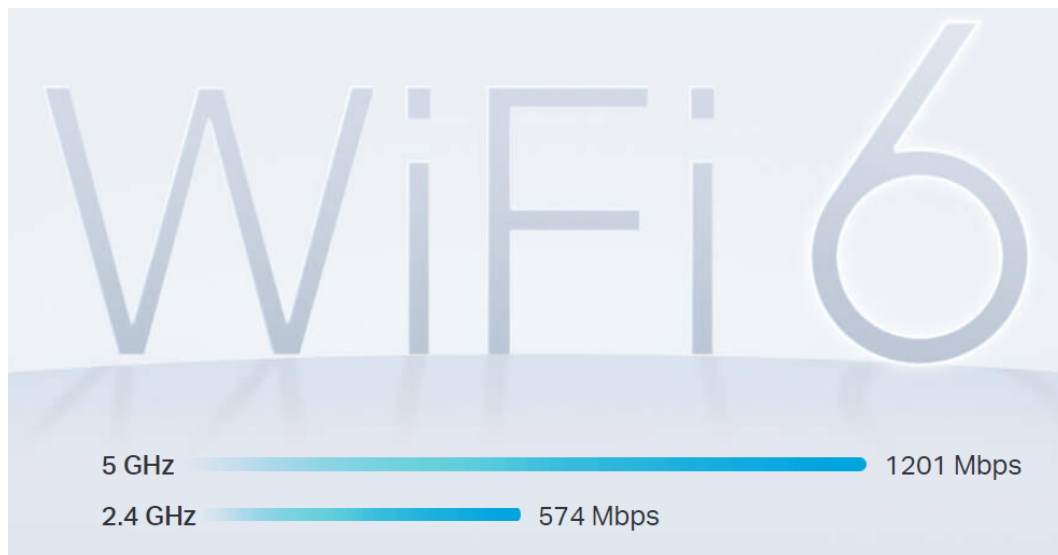

### TP-Link HX220 2 ks

HX220 využívá systém více jednotek k dosažení bezproblémového celoplošného Wi-Fi pokrytí. Díky standardizované technologii **EasyMesh** spolupracují jednotky na vytvoření jednotné sítě s jediným názvem sítě.

System jednotek HX220 poskytuje rychlé a stabilní spojení rychlostí **až 1800 Mb/s** s podporou standardu **802.11ax (Wi-Fi 6)** a je tak ideální pro pokrytí celé domácnosti bezdrátovým signálem (**součástí balení jsou 2 jednotky**).

### Mesh systém s Wi-Fi 6

HX220, vyzbrojený technologií Wi-Fi 6, poskytuje vyšší rychlosti až 1,8 Gb/s pro streamování a hraní v 8K/4K bez vyrovnávací paměti, a to se všemi připojenými mobilními zařízeními, chytrou domácností a dalšími elektronickými zařízeními.