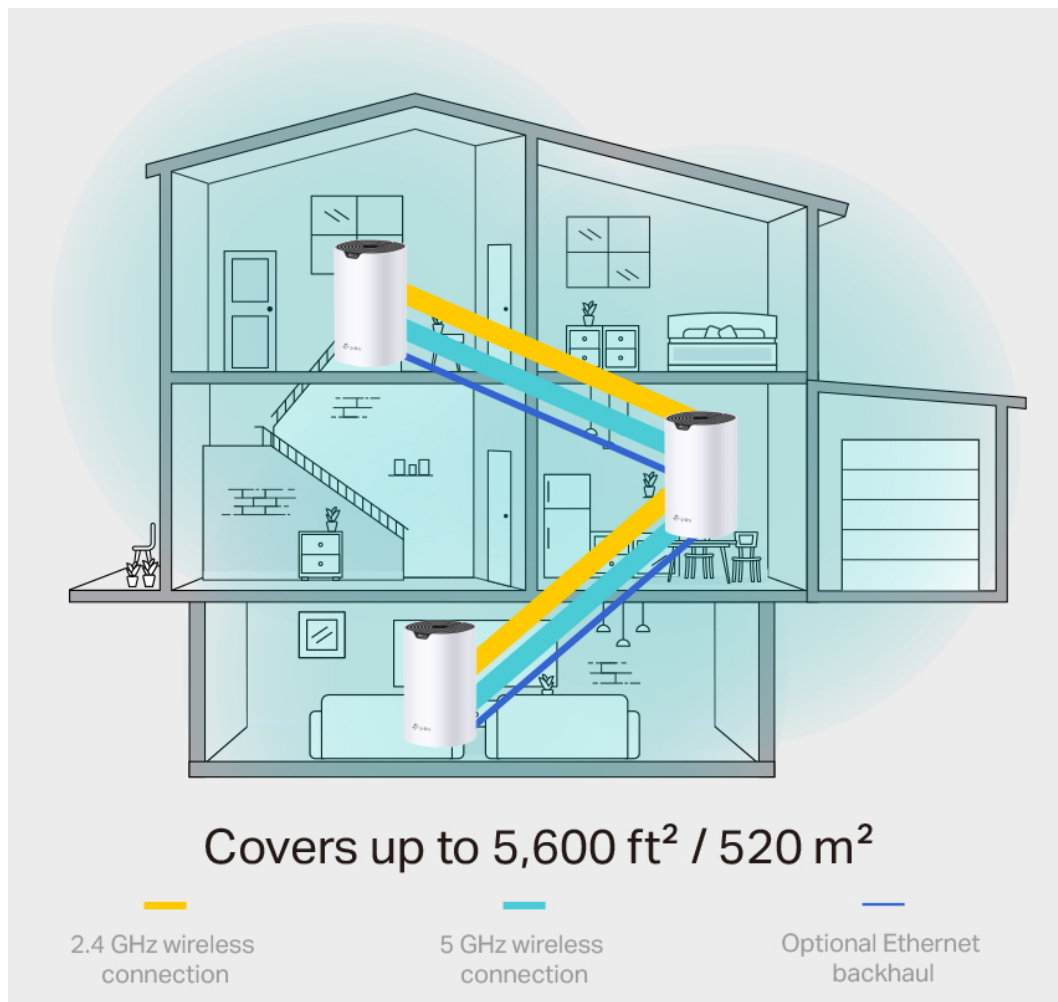

Deco S7 využívá systém více jednotek k dosažení bezproblémového celoplošného Wi-Fi pokrytí - **eliminuje slabé oblasti signálu** jednou provždy! Pro pokrytí menších oblastí může jednotka fungovat i samostatně. Díky pokročilé technologii **Deco Mesh** spolupracují jednotky na vytvoření jednotné sítě s jediným názvem sítě.

Systém jednotek Deco S7 poskytuje rychlé a stabilní spojení rychlostí **až 1900 Mb/s** s podporou standardu **802.11ac (Wi-Fi 5)** a je tak ideální pro pokrytí celé domácnosti bezdrátovým signálem. Mezi další výhody patří také **kompatibilita s hlasovým ovládáním Amazon Alexa**.

Zabiják mrtvých zón Wi-Fi

Deco S7 nabízí snadný způsob, jak zajistit silný Wi-Fi signál v každém rohu vašeho domu, na ploše až 195 m² (sada s 1 jednotkou). Bezdrátová připojení a volitelné páteřní ethernetové připojení pracují společně na propojení jednotek Deco, díky čemuž bude vaše síť rychlejší a zajistí nepřerušované připojení všech zařízení.