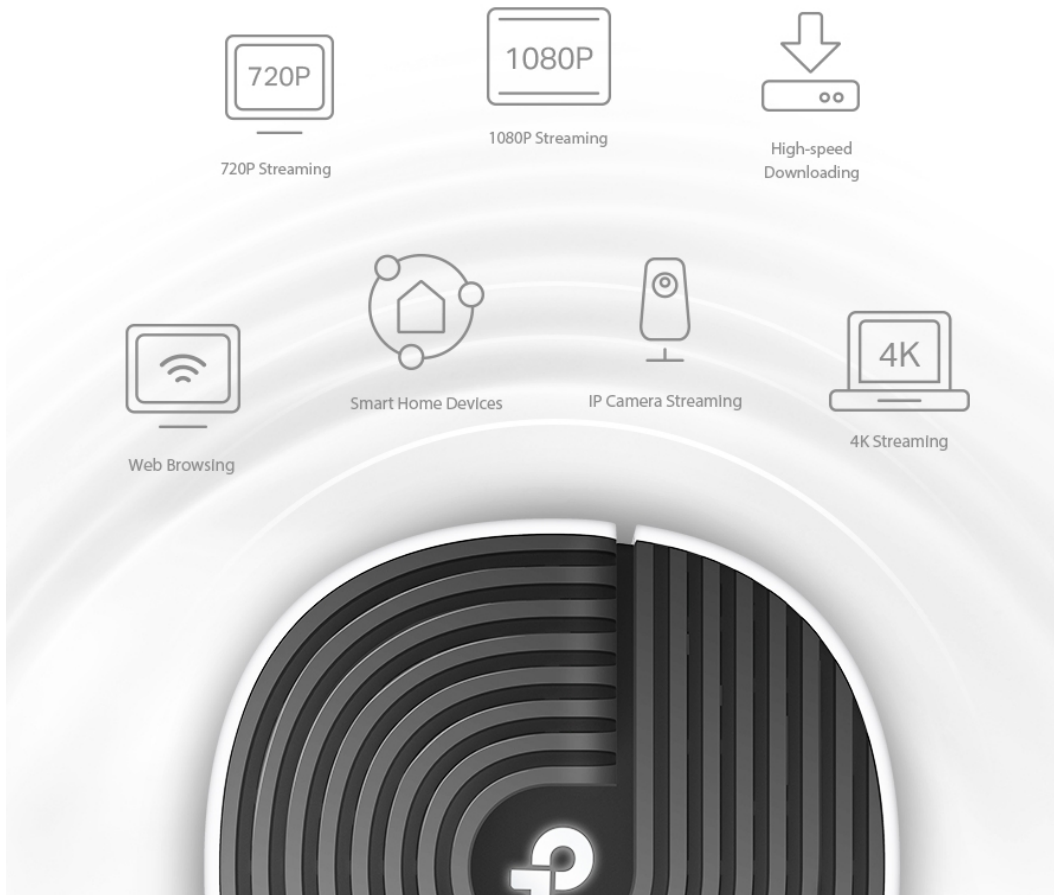

TP-Link Deco S7 2 ks

Deco S7 využívá systém více jednotek k dosažení bezproblémového celoplošného Wi-Fi pokrytí - **eliminuje slabé oblasti signálu** jednou provždy! Pro pokrytí menších oblastí může jednotka fungovat i samostatně. Díky pokročilé technologii **Deco Mesh** spolupracují jednotky na vytvoření jednotné sítě s jediným názvem sítě.

základě jedinečných profilů, které lze vytvořit pro každého člena rodiny.

- **Dva režimy v jednom:** Funguje jako router nebo přístupový bod pro vytvoření flexibilní domácí sítě.
- **Snadné nastavení:** Skutečně jednoduché nastavení s aplikací Deco, která vás provede krok za krokem.

Zabíják mrtvých zón Wi-Fi

Deco S7 nabízí snadný způsob, jak zajistit silný Wi-Fi signál v každém rohu vašeho domu, na ploše až 360 m² (sada se 2 jednotkami). Bezdrátová připojení a volitelné páteřní ethernetové připojení pracují společně na propojení jednotek Deco, díky čemuž bude vaše síť rychlejší a zajistí nepřerušované připojení všech zařízení.

Connections for over **100** Devices

2v1 režim routeru a přístupového bodu

Flexibilní a multifunkční jednotka Deco S7 má spoustu funkcí, aby mohla plnit roli routeru nebo přístupového bodu. Jednoduše si vyberte režim, který vyhovuje vašim aktuálním síťovým požadavkům, a využijte maximální flexibilitu bezdrátového připojení.