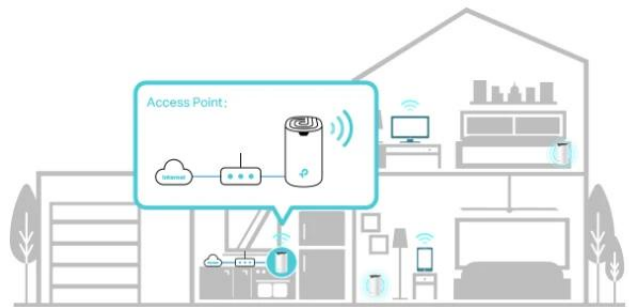

Chcete větší pokrytí? Prostě přidejte další Deco.

Nepřerušované připojení pro udržení vysoké rychlosti

Systém TP-Link Mesh funguje tak, že jednotky Deco společně vytvářejí jednu unifikovanou síť. Váš telefon nebo tablet se automaticky připojuje k nejrychlejší jednotce Deco, jak se pohybujete po domě, abyste se mohli spolehnout na skutečně stabilní a nepřerušované používání Wi-Fi připojení.

Dvoupásmové připojení s rychlostí až 1 900 Mbit/s:

- 5 GHz: 1300 Mbps
- 2,4 GHz: 600 Mbps

Connections for over **100** Devices

2 v 1 režim routeru a přístupového bodu

Flexibilní a multifunkční jednotka Deco S7 má spoustu funkcí, aby mohla plnit roli routeru nebo přístupového bodu. Jednoduše si vyberte režim, který vyhovuje vašim aktuálním síťovým požadavkům, a využijte maximální flexibilitu bezdrátového připojení.

Router (Default)

Instantly generate a private wireless network.

Access Point

Create Wi-Fi access for any existing wired network.

Nastavení pomocí aplikace

Instalace jednotky Deco S7 je rychlá a snadná. Jednoduše rozbalte systém, stáhněte si aplikaci Deco a postupujte podle pokynů na obrazovce.

Snadná správa

Spravujte svou Wi-Fi síť z domu nebo vzdáleně pomocí aplikace Deco. Uvidíte všechna připojená zařízení a můžete jim přiřadit prioritu.

Hlasové ovládání

Po spárování se službou Alexa můžete jednotku Deco S7 ovládat pomocí jednoduchých hlasových příkazů. Usnadněte si život.