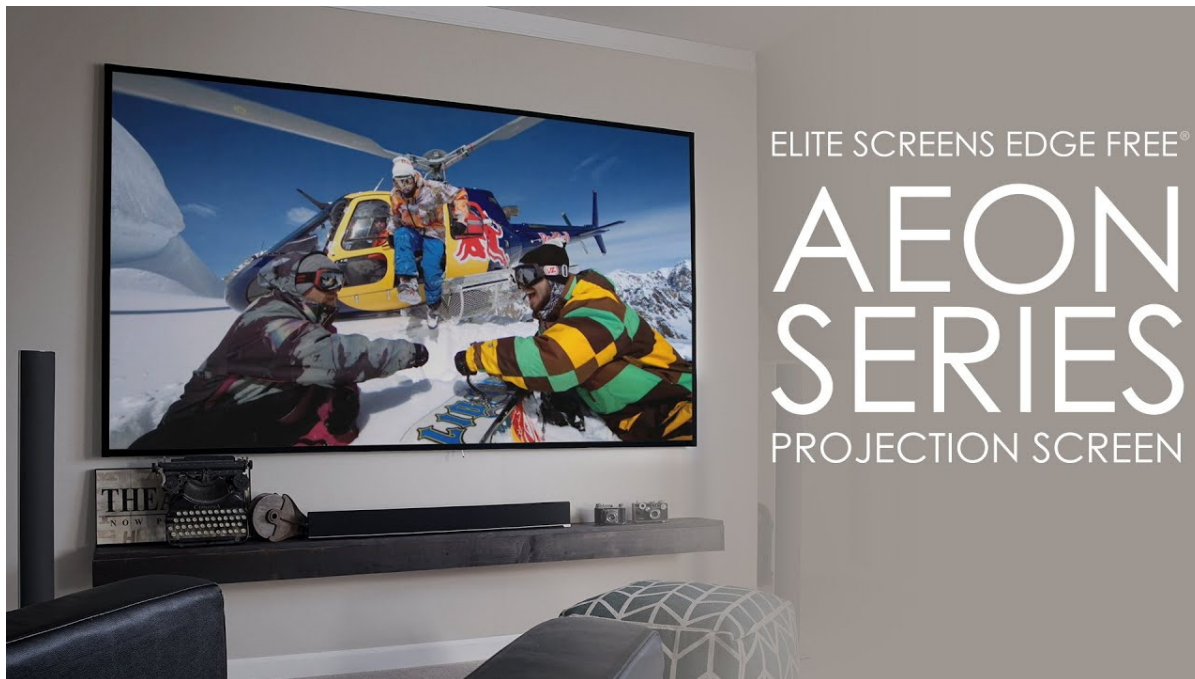

- Série Aeon Edge Free - bezrámové/bezokrajové projekční plátno v pevném rámu
- Ideální pro domácí použití
- CLR 3 materiál - pohlcuje 90 % světla přicházejícího shora a zlepšuje sytost barev
- Podpora HDR, 4K/8K Ultra HD
- Lehká hliníková konstrukce s děleným rámem
- Snadná montáž a instalace
- Edge Free (bezokrajové) + možnost instalace ultratenké lišty