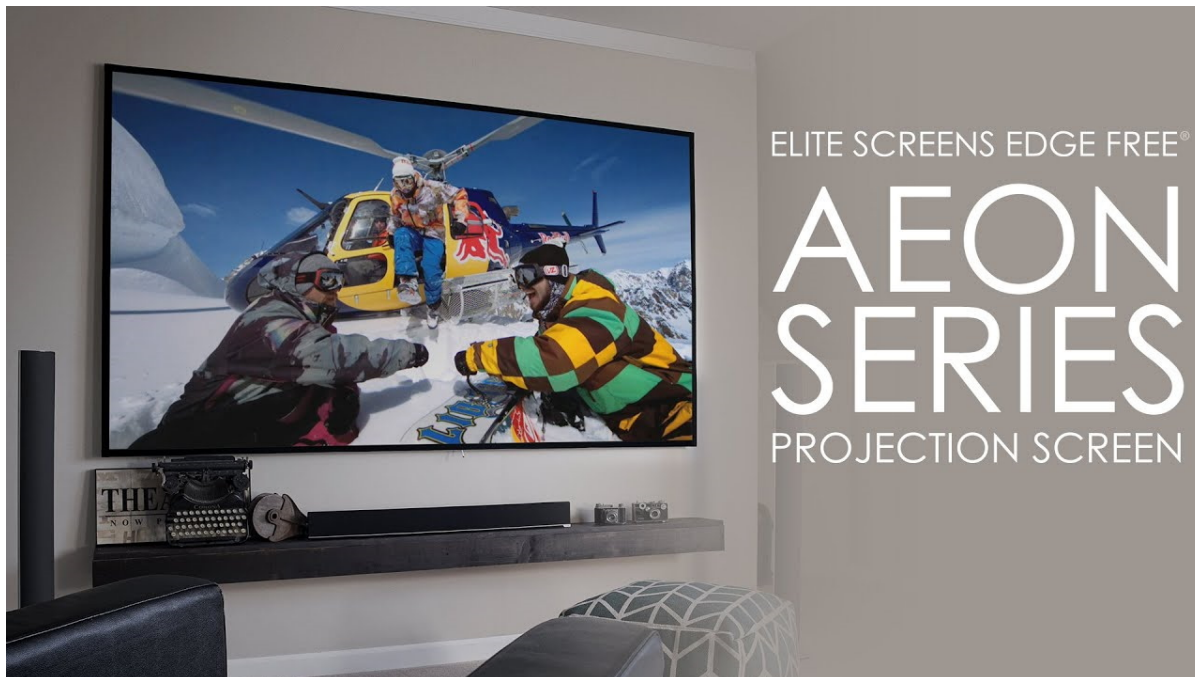

Elite Screens AR120H-CLR3

Projekční **plátno v pevném rámu** s úhlopříčkou **120"** a poměrem stran **16 : 9**. Vhodné **pro projektory s ultra-krátkou projekční vzdáleností (UST)**.

Plátno (CLR 3 materiál) podporuje **HDR, 4K/8K Ultra HD** a nabízí šířku zorného úhlu **170°**. Plátno je nataženo přes podkladový rám, **působí tedy bezrámovým dojmem** (možnost instalace ultratenké lišty).

- Série Aeon Edge Free - bezrámové/bezokrajové projekční plátno v pevném rámu
- Ideální pro domácí použití
- CLR 3 materiál - pohlcuje 90 % světla přicházejícího shora a zlepšuje sytost barev
- Podpora HDR, 4K/8K Ultra HD
- Lehká hliníková konstrukce s děleným rámem
- Snadná montáž a instalace
- Edge Free (bezokrajové) + možnost instalace ultratenké lišty