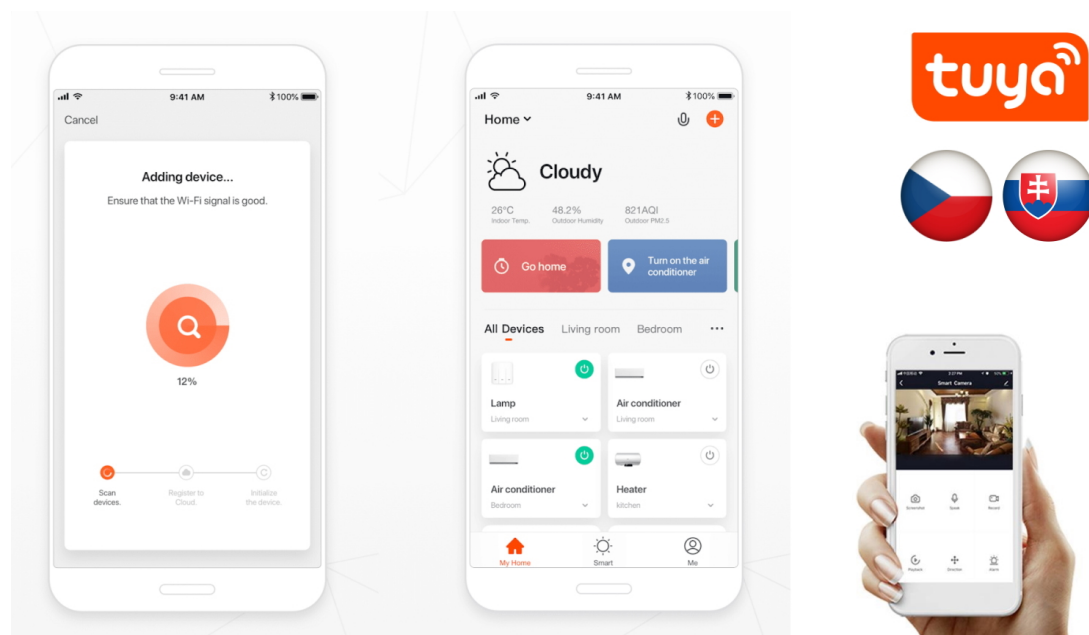

Popis

IMMAX NEO MILANO 120 cm 40 W

Designové LED závěsné svítidlo, ideální např. pro osvětlení jídelního stolu, svítí dolů i vzhůru. Přímé světlo svítí dolů v odstínech bílé, nepřímé osvětlení směrem vzhůru svítí v širokém barevném spektru. Svítidlo lze propojit s chytrou bránou **IMMAX NEO** a ovládat tak celou síť domácích světelných zdrojů skrze dálkový ovladač či aplikaci v mobilním telefonu. Systém je **kompatibilní s iOS, Android, Amazon Alexa, Apple Siri, Google Assistant, Tuya, Philips HUE** či **Somfy**.