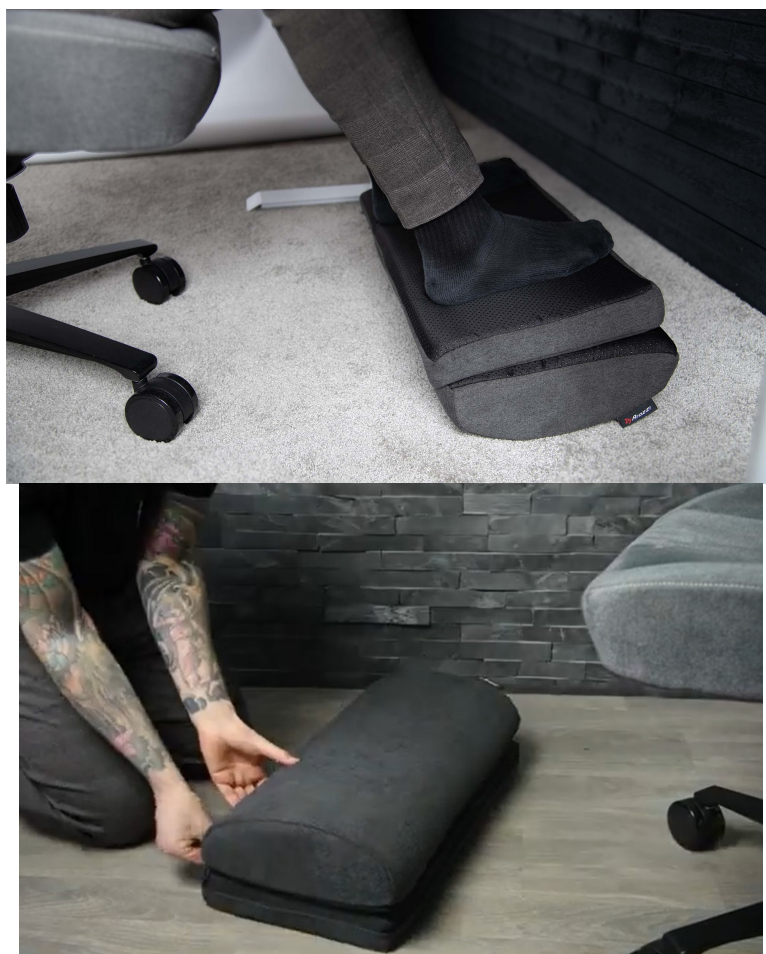

### Polštář pod nohy Arozzi Footrest - eliminujte nepohodlí při práci na PC

**Ergonomická opěrka pod nohy Arozzi Footrest** pro zvýšení komfortu během dlouhodobého sezení u PC. Podporuje přirozenou a **zdravou polohu nohou při hraní her nebo práci na počítači**. Díky **nastavitelné výšce** budou mít vaše nohy vždy potřebnou oporu a kontakt s plochou. Při klimbání ve vzduchu nebo umístění v nepřírozané poloze dochází k porušení držení těla. **Správná poloha chodidel a dolních končetin** pomáhá k lepšímu proudění krve a celkově k **lepšímu krevnímu oběhu**, což **snižuje riziko bolesti a ztuhnutí**.

Polštář pro chodidla Arozzi Footrest je zhotoven z **paměťové pěny s vysokou hustotou**, která zlepšuje držení těla a

prokrvení nohou. **Vnější vrstva Soft Fabric** představuje pevnou a odolnou tkaninu, která vydrží každodenní nápor opravdu dlouho. Na spodní straně je **opěrka Arozzi Footrest** opatřena **protiskluzovou vrstvou**, díky čemuž pevně drží na místě a nehrozí její nechtěné odsunutí. **Design umožňuje také otočení**, díky čemuž rázem získáte jednoduchou „houpačku“, která vám umožní během dne procvičit nohy a chodidla jemnými pohyby.