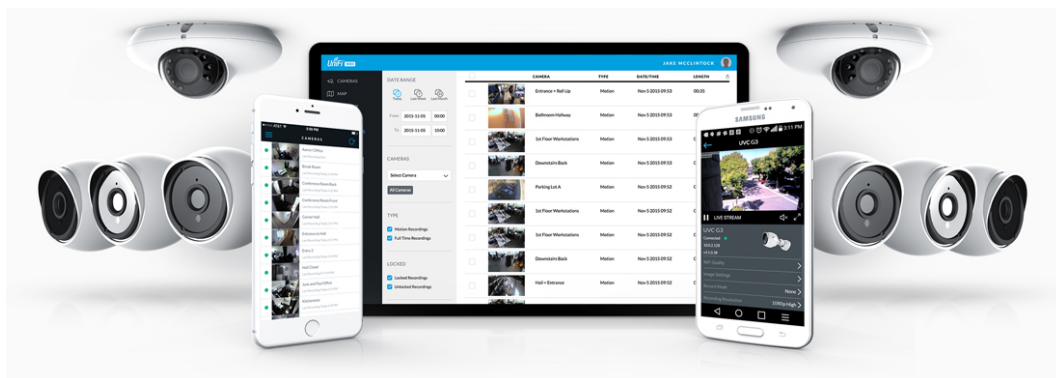

Kamera je součástí produktové řady **UniFi Protect**, kde je největší předností centralizovaná správa všech zařízení v jediném softwaru. Software UniFi Protect je předinstalovaný na serveru **UniFi Protect NVR** (IPZUBT1003) pro Full HD záznam až 50 kamer, **UniFi Cloud Key Gen2 Plus** (NAOUBT1019) pro záznam až 15 kamer nebo **UniFi Dream Machine PRO** (NAAUBT1121) pro záznam až 32 kamer.

Výhoda serverů je, že spolupracují s aplikacemi pro mobilní zařízení, díky tomu můžete mít váš kamerový systém neustále pod dohledem.*

[Aplikace UniFi Protect pro mobilní zařízení s Androidem](#)

[Aplikace UniFi Protect pro mobilní zařízení s iOS](#)

ZÁKLADNÍ SPECIFIKACE

Rozlišení snímače: 5 Mpx

Snímací čip: 5 Mpx CMOS senzor (4 Mpx video)

Maximální rozlišení: 2688 × 1512 px

Snímková rychlost: max. 30 fps

IR přísvit: ano, do 10 m

Objektiv: pevný

Rozhraní: 1x RJ-45 10/100 Mbps

Video komprese: H.264, MJPEG

Slot paměťových karet: ne

Audio: ano, mikrofon + reproduktor

Napájení: PoE 37-57 V DC

Pracovní teplota: -20 až +40 °C

Hmotnost: 370 g (390 g s držákem)

Rozměry: 109,2 × 109,2 × 64,5 mm

WDR (Wide Dynamic Range)

Kamery série G4, G5 a AI disponují True WDR technologií. Generace G3 a starší mají pouze digitální WDR (DWDR). Při softwarovém zvýšení FPS (nad defaultní hodnotu) se WDR vypne kvůli limitu expozice.

---

*Samostatnou kameru bez nahrávacího serveru nelze konfigurovat ani spravovat v mobilních aplikacích. Na samostatné kamery lze přistupovat i přes webové rozhraní na IP adrese zařízení.