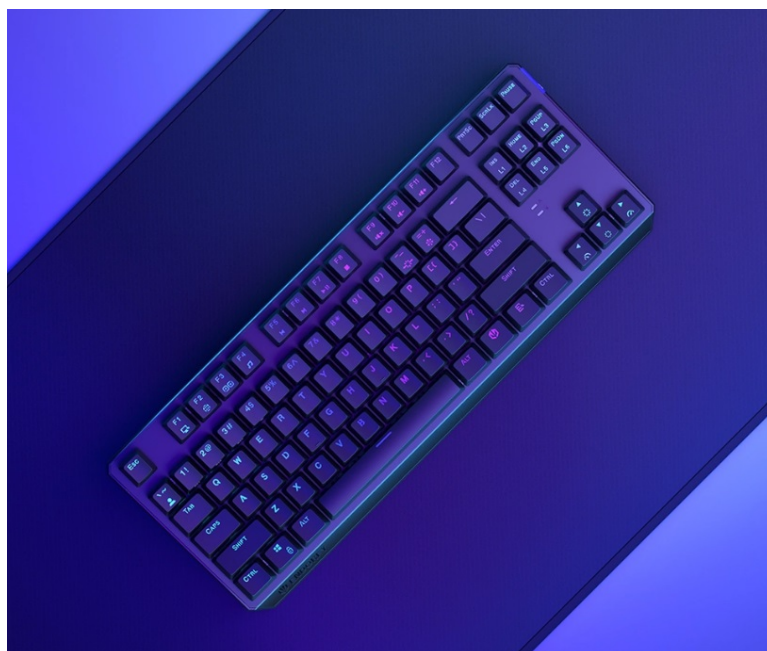

## ENDORFY THOCK TKL WIRELESS RED

Cena celkem:	<b>2 238 Kč</b>
	<b>(bez DPH: 1 850 Kč)</b>
Běžná cena:	<b>2 462 Kč</b>
Ušetříte:	<b>224 Kč</b>
Kód zboží:	KLAEND1250
Part No.:	EY5A080
Záruka:	24 měs.
Stav:	Nové zboží

## Endorfy Thock TKL Wireless Red - herní klávesnice, která vám dá volnost

**Herní bezdrátová klávesnice Endorfy Thock TKL Wireless Red**, se kterou absolvujete virtuální bitvy bez omezujícího kabelu. Navíc díky **kompaktním rozměrům** šetří místo na stole, takže máte prostor pro další gamingové příslušenství nebo občerstvení. Uplatní se nejen ve hrách, ale také pracovní a kreativní činnosti. Veškeré výzvy zvládne bezdrátově od pracovního stolu i třeba z pohodlí gauče. **Klávesnice Endorfy Thock TKL Wireless Red** svou dominanci potruhuje přítomnostní **mechanických spínačů Kailh Red**, které se vyznačují enormní **životností až 70 milionů kliknutí** a **ultrarychlými reakcemi**.

Jsou ideální do situací, kde musíte bleskově reagovat, útočit, zasadit finální úder nebo dělat nejrůznější comba. Gamingová klávesnice Endorfy Thock TKL Wireless Red nabízí **3 způsoby připojení**. Kromě tradičního **kabelu** disponuje také technologií **Bluetooth** nebo **2,4GHz rozhraním** pro bezdrátovou konektivitu. Díky **robustní konstrukci** se nemusíte bát nechtěného poškrábání nebo poškození při přenášení a můžete hrát naplno a s maximální agresivitou. Stabilní pozici zajistí praktické **vyklápěcí nožky**. Samozřejmostí je podpora stylového **barevného ARGB podsvícení**.