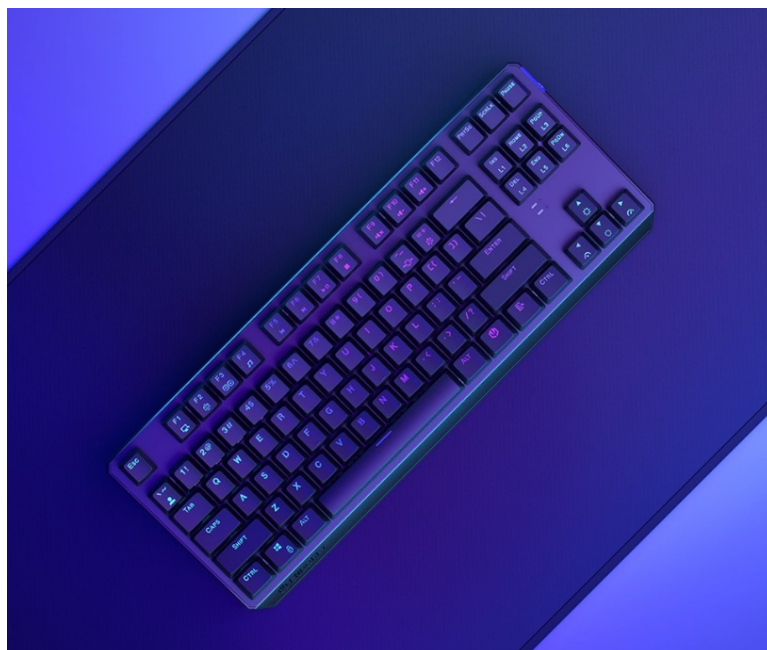

ENDORFY THOCK TKL WIRELESS BLACK

Cena celkem:	1 999 Kč (bez DPH: 1 652 Kč)
Běžná cena:	2 199 Kč
Ušetříte:	200 Kč
Kód zboží:	KLAEND1260
Part No.:	EY5A081
Záruka:	24 měs.
Stav:	Nové zboží

Popis

Endorfy Thock TKL Wireless Black - herní klávesnice, která vám dá volnost

Herní bezdrátová klávesnice Endorfy Thock TKL Wireless Black, se kterou absolvujete virtuální bitvy i pracovní činnosti bez omezujícího kabelu. Navíc díky **kompaktním rozměrům** šetří místo na stole, takže máte prostor pro další gamingové příslušenství nebo občerstvení. Uplatní se nejen ve hrách, ale také pracovní a kreativní činnosti. Veškeré výzvy zvládne bezdrátově od pracovního stolu i třeba z pohodlí gauče. **Klávesnice Endorfy Thock TKL Wireless Black** svou dominanci potrhne přítomnostní **mechanických spínačů Kailh Black**, které se vyznačují enormní **životností až 70 milionů kliknutí** a skvělou odezvou při každém stisknutí.

Spínače Kailh Black podporujú komfortnú činnosť pri lehce zvýšenej sile aktivácie. Díky tomu vám umožní nejenom hraní her, ale také tvořit. Uplatní se při psaní dokumentů, e-mailů, příspěvků na blog apod. A jakmile vyřídíte administrativní povinnosti, je čas naskočit do hry. Gamingová klávesnice Endorfy Thock TKL Wireless Black nabízí **3 způsoby připojení**. Kromě tradičního **kabelu** disponuje také technologií **Bluetooth** nebo **2,4GHz rozhraním** pro bezdrátovou konektivitu. Díky **robustní konstrukci** se nemusíte bát nechtěného poškrábání nebo poškození při přenášení a můžete hrát naplno a s maximální agresivitou. Stabilní pozici zajistí praktické **vyklápěcí nožky**. Samozřejmostí je podpora stylového **barevného ARGB podsvícení**.