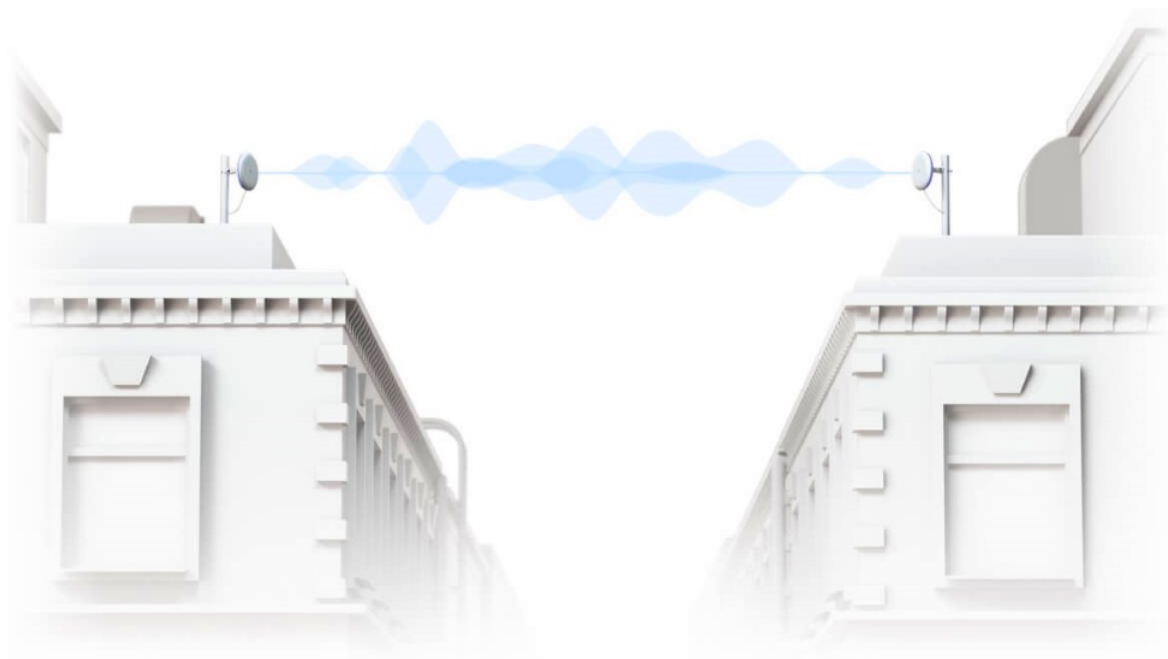

### Ubiquiti UniFi UBB XG

UniFi UBB (Building-to-Building Bridge) XG je **Point-to-Point bridge** z řady UniFi s datovou **propustností 6 Gbps**, který pracuje v pásmu **60 GHz se zálohou 5 GHz**. Kompletní spoj je vhodný především pro přeskoky na kratší vzdálenosti (**do 500 m**), například mezi budovami.