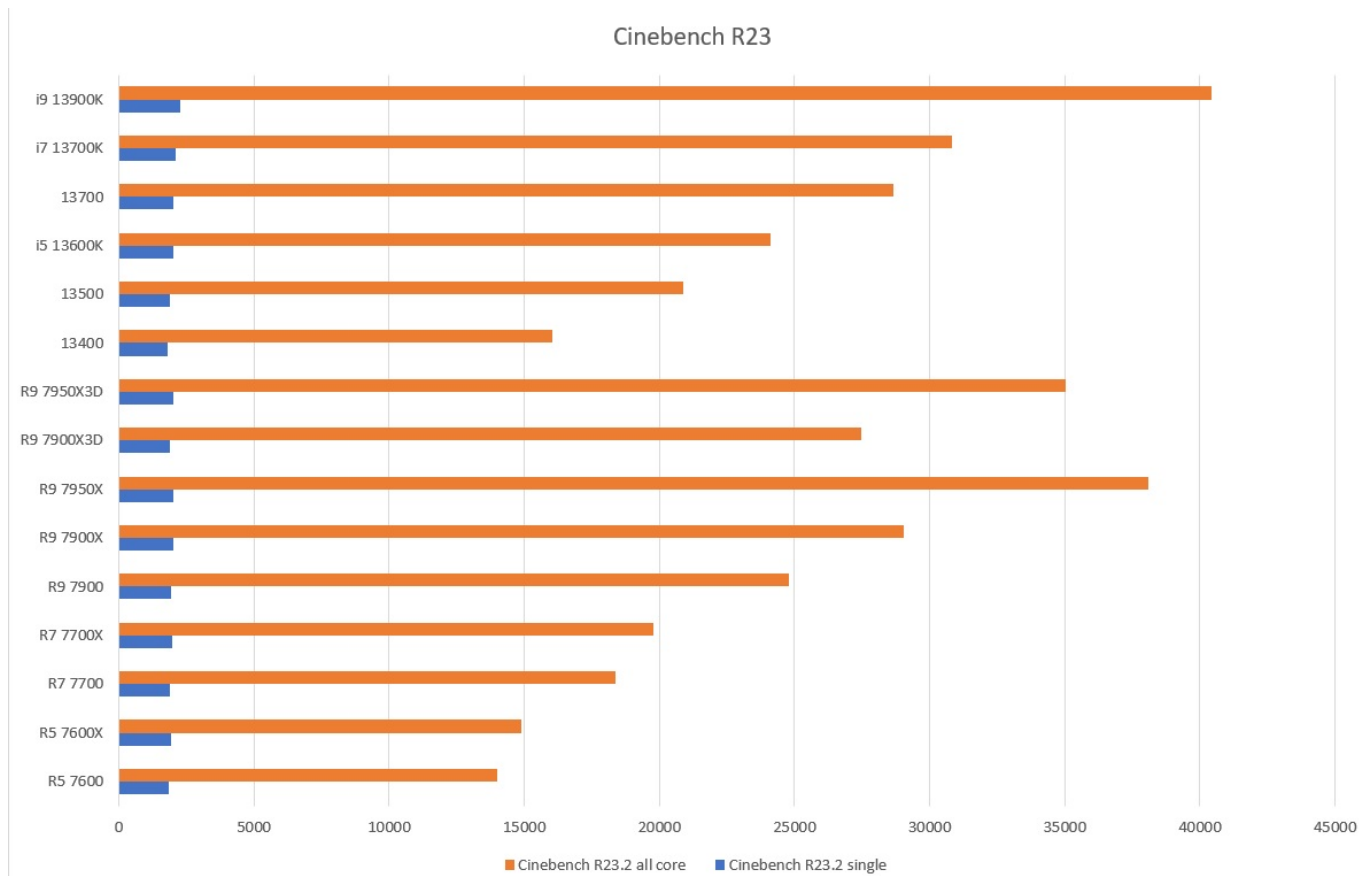

Předností sestavy je také snadná konektivita díky integrované Wi-Fi a široké možnosti úprav. Samozřejmostí je vyladění pro tišší chod počítače v zátěži. Konfigurace je vhodným základem například (a nejen) pro: tvorbu a střih videí v QHD a 4K kvalitě; editaci a práci s rozsáhlými archivy tisíců fotografií; grafické projekty a návrhy; náročnou kancelářskou činnost s důrazem na multitasking.

Grafické karty: GTX/RTX vs Quadro

Pro Adobe Photoshop je grafická karta v současnosti spíše podpůrný faktor, který akceleruje některé efekty. Volba mezi GTX/RTX a Quadro grafikou záleží především na náročnosti uživatele. Quadro nabízí špičkovou podporu s mnoha certifikacemi pro software a tedy takřka zaručený optimální a bezchybný chod. GTX/RTX karty tuto rozsáhlou podporu v pracovním prostředí nemají, ale jsou mnohem dostupnějším řešením. Vždy je však důležité mít na paměti, že grafická akcelerace obecně je podstatně rychlejší: i levnější grafická karta může zkrátit potřebný čas na zpracování na polovinu a Adobe podporu grafické akcelerace neustále rozšiřuje. Podstatně více také záleží na kapacitě grafické paměti než na hrubém výkonu karty. Adobe Lightroom pak nabízí podobnou situaci s dvěma výjimkami. V současnosti nenabízí podporu 10bit hloubky barev. Quadro grafiky tak zde ztrácí výhodu a GTX/RTX karty obvykle udělají to samé za zlomek pořizovací ceny. Další výjimkou je featura "enhanced details", která dokáže značně využít výkonu grafické karty pro zlepšení kvality výstupu. I postarší karta střední třídy dokáže být až 20x rychlejší než velmi silné procesory. Tato featura často těží i z rozdílu grafické architektury, moderní karta střední třídy může podávat lepší výsledky než nejvýkonnější karta předchozí generace. Pokud tak tuto featuru plánujete využívat často, je dobré se zamyslet nad výkonnější grafickou kartou