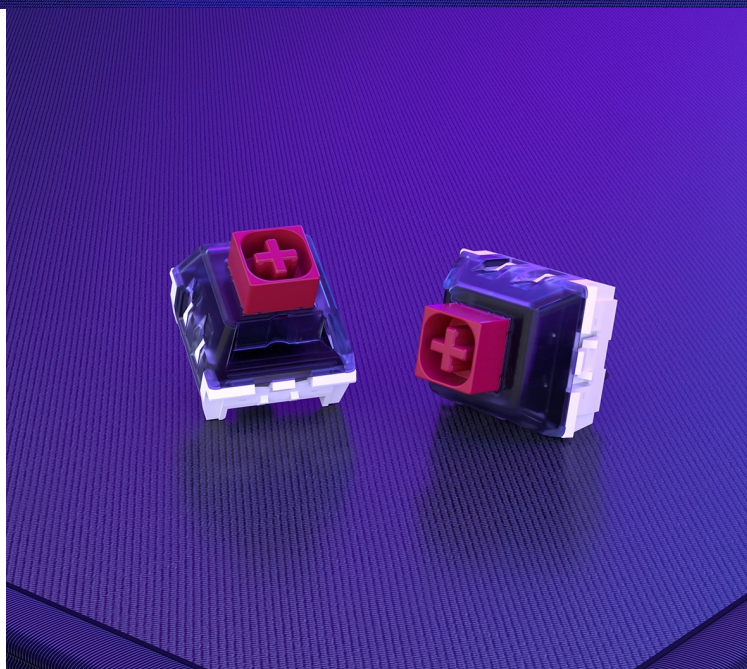

Popis

Všestranná bezdrátová klávesnice Endorfy Thock pro každou výzvu

Herní klávesnice Endorfy Thock Wireless Red klasického formátu, která se vyznačuje pevnou konstrukcí, bezdrátovou konektivitou a spínači Kailh Box Red. **Uplatní se při hraní her i pracovní činnosti** spojenou s psaním textů a ovládáním aplikací. Samozřejmostí je také přítomnost **numerické části**, se kterou se stanete mistrem ve zpracování číselných tabulek. Pod horní robustní deskou se ukrývají **mechanické zesílené spínače Kailh Box Red**, které disponují dlouhou životností **70 milionů stisknutí** a zvládnou vyhozené herní situace, záchvaty boje i komba.

Lineární spínače Kailh Box Red jsou vždy a za všech okolností připraveny do akce. Vyznačují se **ultra rychlou odezvou** a podporují bleskové reakce. Jsou mimořádně odolné a můžete se s nimi pustit do jakékoli mise. **Extra pevné kryty** jednotlivých kláves jsou samozřejmostí. **Bezdrátové připojení** je realizováno pomocí **Bluetooth i 2,4GHz technologii** **skrze USB adaptér**. Díky tomu klávesnici **Endorfy Thock Wireless Brown** spárujete s počítačem, tabletem nebo smartphonem.

Samozřejmostí je také tradiční **drátové připojení** pomocí kabelu s konektorem USB-C. Ovládejte hlasitost jednoduše a jediným pohybem. **Klávesnice Endorfy Thock Wireless Red** je vybavena robustním **kolečkem, pomocí kterého jemně vyladíte zvuk**, zatímco oči máte stále upřené na displej, aby vám nic neuniklo. Nechybí ani funkce **Anti-Ghosting**, **N-Key rollover** či stylové barevné **podsvícení**.

ZÁKLADNÍ SPECIFIKACE

Rozhraní: USB

Rozložení kláves:československé

Multimediální klávesy: ne

Podsvícení: ano

Typ spínačů: Kailh Red

Barva: černá

Rozměry: 445,4 × 140 × 42,5 mm