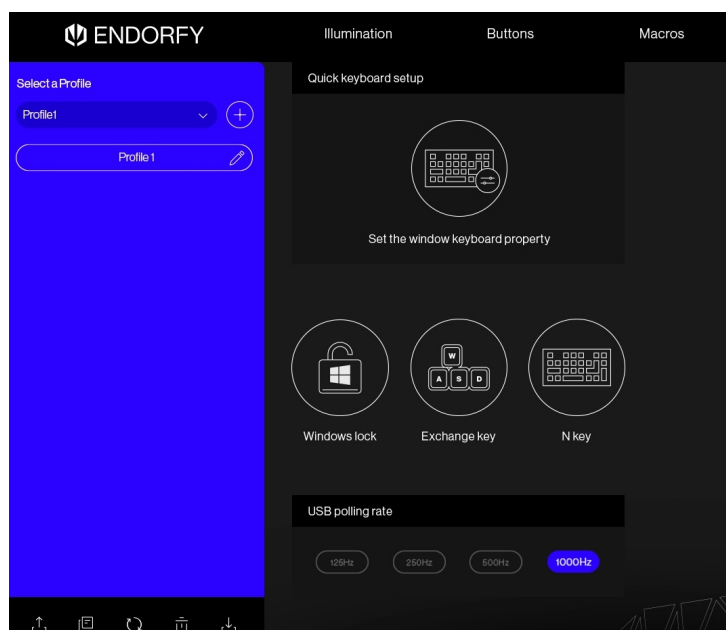

Popis

Všestranná bezdrátová klávesnice Endorfy Thock pro každou výzvu

Herní klávesnice Endorfy Thock Wireless Red klasického formátu, která se vyznačuje pevnou konstrukcí, bezdrátovou konektivitou a spínači Kailh Box Red. **Uplatní se při hraní her i pracovní činnosti** spojenou s psaním textů a ovládáním aplikací. Samozřejmostí je také přítomnost **numerické části**, se kterou se stanete mistrem ve zpracování číselných tabulek. Pod horní robustní deskou se ukrývají **mechanické zesílené spínače Kailh Box Red**, které disponují dlouhou životností **70 milionů stisknutí** a zvládnou vyhozené herní situace, záchvaty boje i komba.

Lineární spínače Kailh Box Red jsou vždy a za všech okolností připraveny do akce. Vyznačují se **ultra rychlou odezvou** a podporují bleskové reakce. Jsou mimořádně odolné a můžete se s nimi pustit do jakékoli mise. **Extra pevné kryty** jednotlivých kláves jsou samozřejmostí. **Bezdrátové připojení** je realizováno pomocí **Bluetooth i 2,4GHz technologii** **skrze USB adaptér**. Díky tomu klávesnici **Endorfy Thock Wireless Brown** spárujete s počítačem, tabletem nebo smartphonem.

Samozřejmostí je také tradiční **drátové připojení** pomocí kabelu s konektorem USB-C. Ovládejte hlasitost jednoduše a jediným pohybem. **Klávesnice Endorfy Thock Wireless Red** je vybavena robustním **kolečkem, pomocí kterého jemně vyladíte zvuk**, zatímco oči máte stále upřené na displej, aby vám nic neuniklo. Nechybí ani funkce **Anti-Ghosting**, **N-Key rollover** či stylové barevné **podsvícení**.