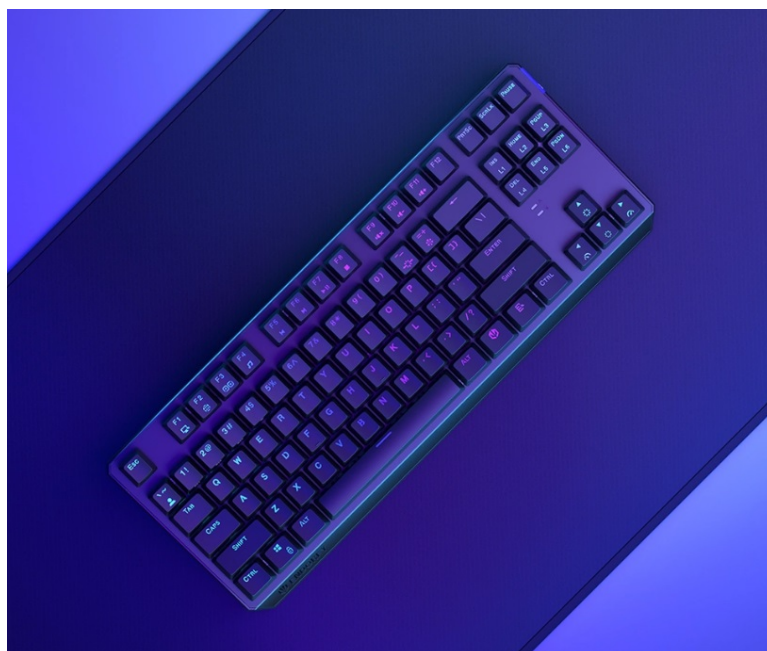

Popis

Endorfy Thock TKL Wireless Red - herní klávesnice, která vám dá volnost

Herní bezdrátová klávesnice Endorfy Thock TKL Wireless Red, se kterou absolvujete virtuální bitvy bez omezujícího kabelu. Navíc díky **kompaktním rozměrům** šetří místo na stole, takže máte prostor pro další gamingové příslušenství nebo občerstvení. Uplatní se nejen ve hrách, ale také pracovní a kreativní činnosti. Veškeré výzvy zvládne bezdrátově od pracovního stolu i třeba z pohodlí gauče. **Klávesnice Endorfy Thock TKL Wireless Red** svou dominanci potruhuje přítomnostní **mechanických spínačů Kailh Red**, které se vyznačují enormní **životností až 70 milionů kliknutí** a **ultrarychlými reakcemi**.

Jsou ideální do situací, kde musíte bleskově reagovat, útočit, zasadit finální úder nebo dělat nejrůznější comba. Gamingová klávesnice Endorfy Thock TKL Wireless Red nabízí **3 způsoby připojení**. Kromě tradičního **kabelu** disponuje také technologií **Bluetooth** nebo **2,4GHz rozhraním** pro bezdrátovou konektivitu. Díky **robustní konstrukci** se nemusíte bát nechtěného poškrábání nebo poškození při přenášení a můžete hrát naplno a s maximální agresivitou. Stabilní pozici zajistí praktické **vyklápěcí nožky**. Samozřejmostí je podpora stylového **barevného ARGB podsvícení**.

Endorfy Thock TKL Wireless Red

Bezdrátová **mechanická** herní klávesnice je vybavena spínači **Kailh Red** s perfektní odezvou a životností **až 70 milionů** stisků. Klávesy jsou **ARGB podsvícené** a nabízí možnost vlastního nastavení. Klávesy jsou navíc také **plně programovatelné**, díky tomu lze klávesnici individualizovat přesně podle potřeb hráče a hrané hry. Samozřejmě nechybí ani funkce **Anti-Ghosting** a N-Key rollover. Připojení k počítači lze realizovat jak bezdrátově skrze **Bluetooth** či miniaturní USB přijímač a technologii **2,4 GHz**, tak i drátově pomocí **USB** kabelu, který slouží zároveň pro nabíjení.