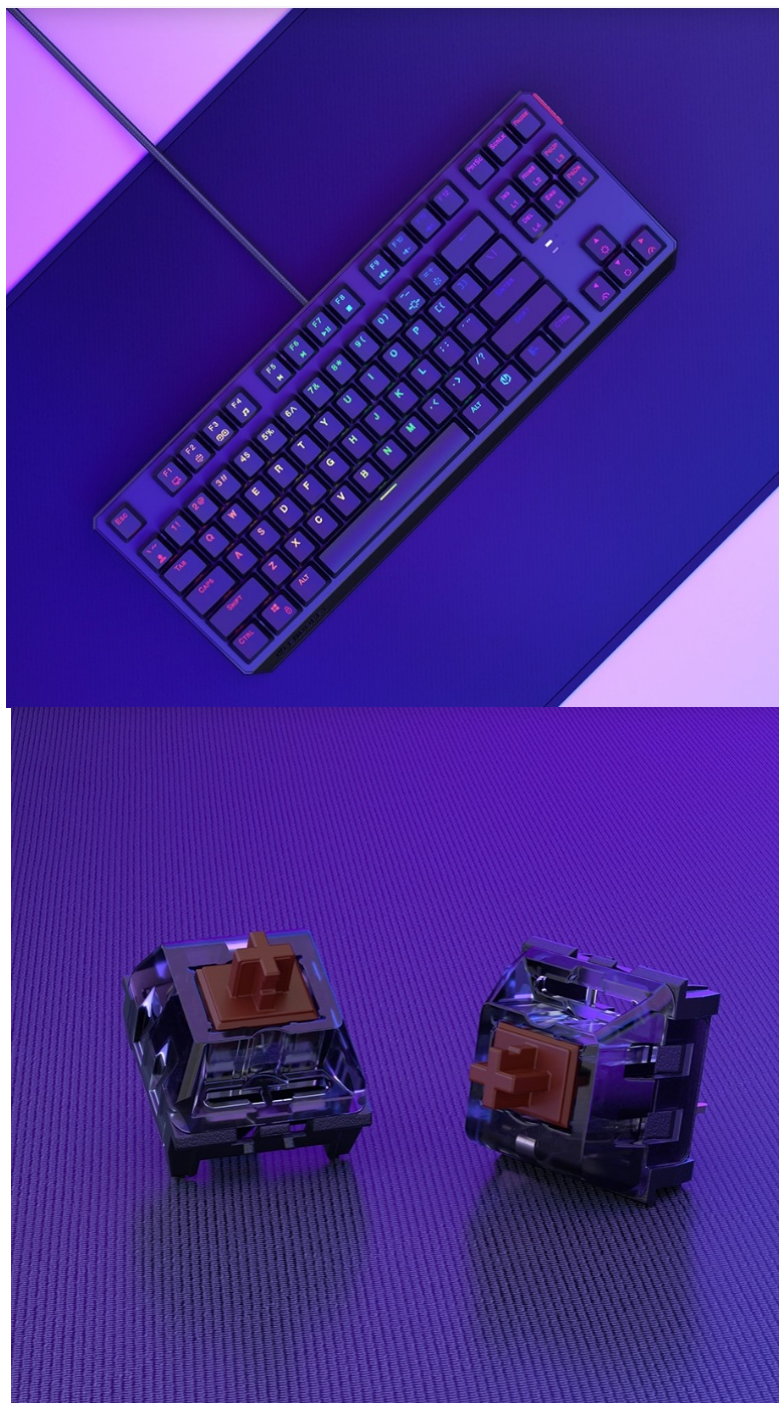

Jan Skopový (hw.ddfu.org)

hello@ddf.org

+420 731 533677

01.05.26 19:32:55

ENDORFY THOCK TKL BROWN

Cena celkem:	1 307 Kč
	(bez DPH: 1 080 Kč)
Běžná cena:	1 438 Kč
Ušetříte:	131 Kč
Kód zboží:	KLAEND11301
Part No.:	EY5C003
Záruka:	24 měs.
Stav:	Nové zboží

Popis

LAN párty, turnaj nebo večerní sólo hraní - klávesnice Endorfy Thock TKL

Malá mechanická klávesnice Endorfy Thock TKL Brown je vhodná pro jakoukoli herní úroveň - od příležitostného hráče až po profíka. Díky **kompaktním rozměrům** se snadno vměstná na váš stůl, případně ji před cestou na další turnaj sbalíte do batohu. Je vybavena **spínači Kailh Brown**, které se vyznačují univerzálností a jsou vhodné pro plnění jakýchkoliv úkolů - v kanceláři při psaní, tvorbě tabulek, dokumentů i akci při souboji s bossy (s těmi herními, ne nadřizenými).

Perfektní orientaci za slabého osvětlení nebo ve večerních hodinách zajistí **barevné RGB podsvícení**. **Nastavitelné nožičky** ukotví klávesnici **Endorfy Thock TKL Brown** v ideální pozici, která odpovídá vašim požadavkům. Nechybí ani **podpora softwaru** pro vyladění a nastavení funkcí.

ZÁKLADNÍ SPECIFIKACE

Rozložení kláves: československé

Podsvícení: ano

Typ spínačů: Kailh Brown

Délka kabelu: 1,8 m

Připojení: USB 2.0

Barva: černá

Rozměry: 361,5 x 140 x 42,5 mm