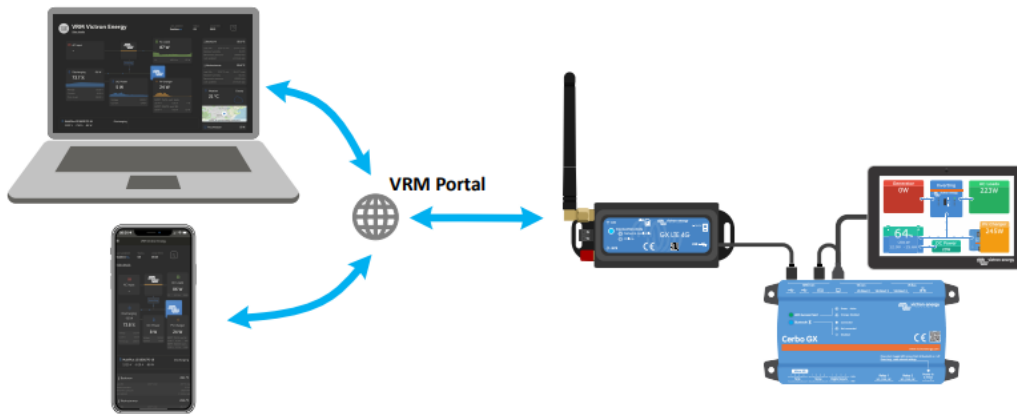

### Victron Energy GX LTE 4G

GX LTE 4G je mobilní modem pro řadu monitorovacích produktů GX (Venus OS v2.60 nebo novější), který podporuje technologie 2G, 3G a 4G. Poskytuje systému mobilní připojení k internetu a připojení k portálu Victron Remote Management (VRM). Modem obsahuje vestavěný GPS přijímač. Po instalaci volitelné aktivní antény GPS (není součástí) lze systém sledovat a geograficky ohraničovat na portálu VRM.

Balení obsahuje modem s integrovaným kabelem USB, mini prutovou anténu GSM 2G/3G/4G (pro vnitřní použití) a napájecí kabel DC (s vestavěnou pojistkou a svorkovnicí).

Zařízení GX LTE 4G poskytuje připojení k internetu pouze pro zařízení GX. Neexistuje možnost sdílení internetu s notebooky, telefony nebo jinými zařízeními. U zařízení, kde potřebuje internet více zařízení, například na jachtě nebo v obytném voze, zvažte místo toho instalaci mobilního směrovače.