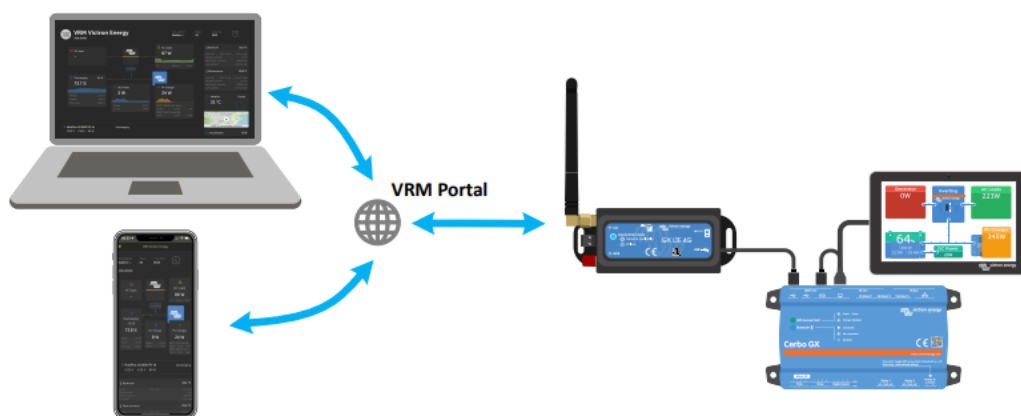

Jan Skopový (hw.ddfu.org)

hello@ddf.org

+420 731 533677

09.05.26 22:58:20

VICTRON ENERGY GX LTE 4G

Cena celkem:	5 143 Kč (bez DPH: 4 250 Kč)
Běžná cena:	5 657 Kč
Ušetříte:	514 Kč
Kód zboží:	SOPGWL0466
Part No.:	GSM100100400
Záruka:	60 měs.
Stav:	Nové zboží

Popis

Victron Energy GX LTE 4G

GX LTE 4G je mobilní modem pro řadu monitorovacích produktů GX (Venus OS v2.60 nebo novější), který podporuje technologie 2G, 3G a 4G. Poskytuje systému mobilní připojení k internetu a připojení k portálu Victron Remote Management (VRM). Modem obsahuje vestavěný GPS přijímač. Po instalaci volitelné aktivní antény GPS (není součástí) lze systém sledovat a geograficky ohraničovat na portálu VRM.

Balení obsahuje modem s integrovaným kabelem USB, mini prutovou anténu GSM 2G/3G/4G (pro vnitřní použití) a napájecí kabel DC (s vestavěnou pojistkou a svorkovnicí).

Zařízení GX LTE 4G poskytuje připojení k internetu pouze pro zařízení GX. Neexistuje možnost sdílení internetu s notebooky, telefony nebo jinými zařízeními. U zařízení, kde potřebuje internet více zařízení, například na jachtě nebo v obytném voze, zvažte místo toho instalaci mobilního směrovače.

2G (GPRS): 85,6 Kbps / 85,6 Kbps

Rozhraní: 2× SMA konektor (F), 1× slot pro mini SIM

Napájecí kabel: 1,4 m dlouhý s držákem pojistek, svorkovnicí a 10mm kroužkovými svorkami

Vložená pojistka: T3.15A250V

Napájení: 8-70 V DC