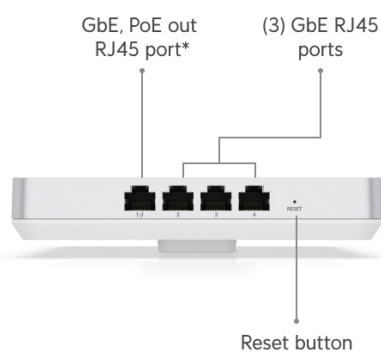

*PoE++ input required for single port PoE output.