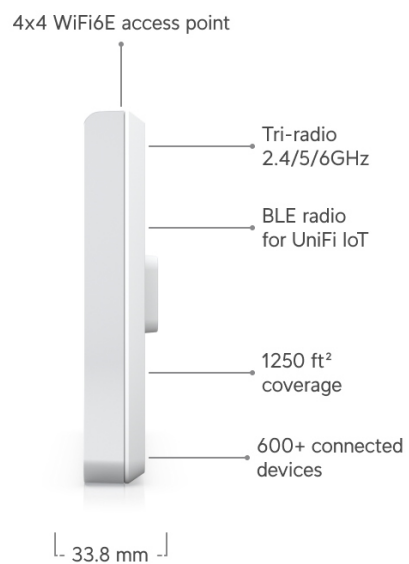

*PoE++ input required for single port PoE output.