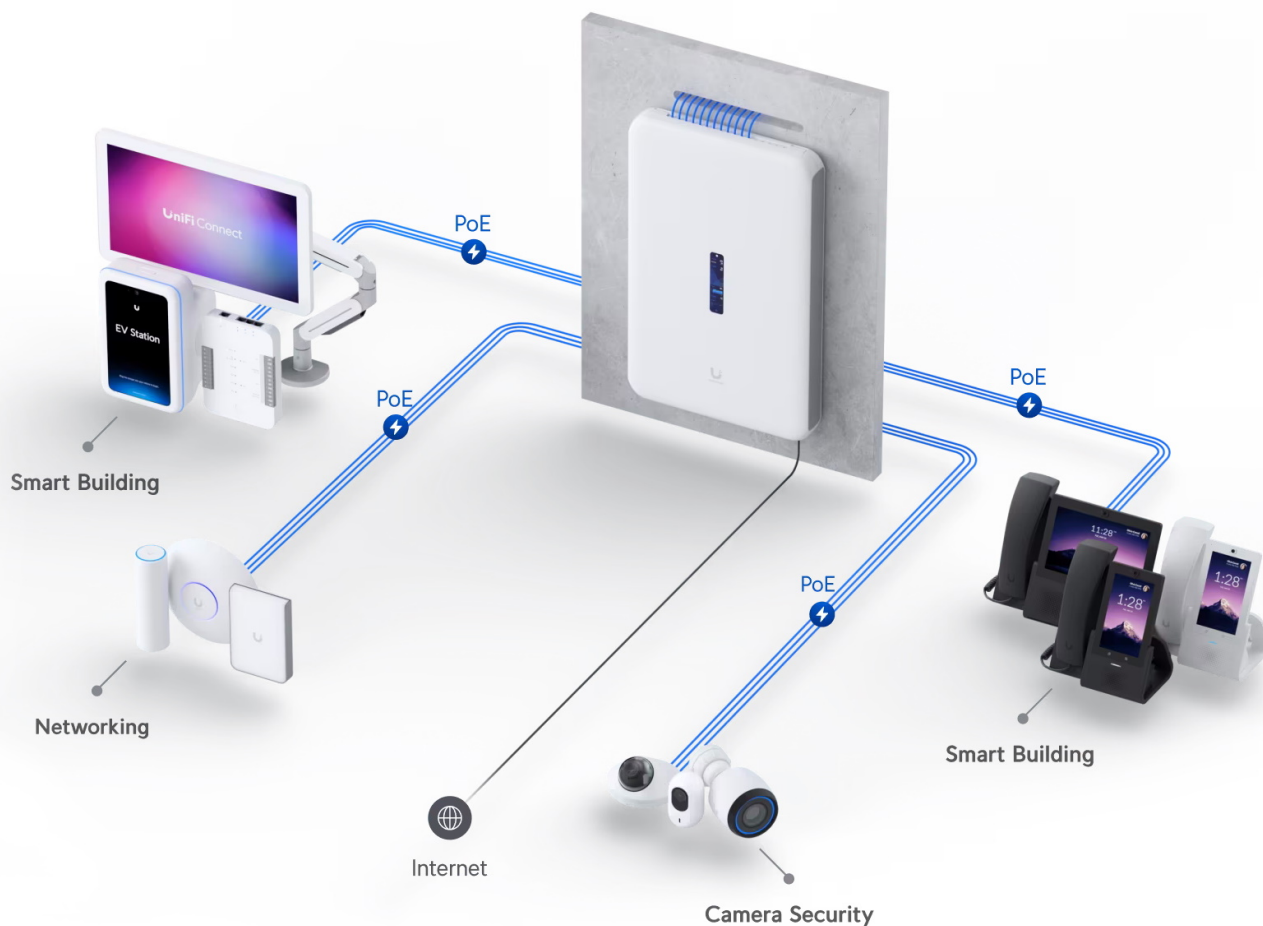

UBIQUITI UNIFI DREAM WALL

Cena celkem:	29 188 Kč
	(bez DPH: 24 122 Kč)
Běžná cena:	32 107 Kč
Ušetříte:	2 919 Kč
Kód zboží:	NAAUBT1152
Part No.:	UDW
Záruka:	26 měs.
Stav:	Nové zboží

Popis

Ubiquiti UniFi Dream Wall

All-in-one **UniFi OS konzole** spojuje bezpečnostní bránu, vysokorychlostní přístupový bod, síťový videorekordér (**NVR**) a gigabitový **PoE** přepínač do jednoho kompaktního zařízení, které lze snadno instalovat **na stěnu**. Pomáhá domácím i firemním majitelům hladce rozšiřovat a spravovat síť díky vysokorychlostnímu připojení se dvěma sítěmi WAN (porty **10G SFP+ a 2,5GbE RJ-45**). Integrovaný přístupový bod využívá standard **802.11ax (Wi-Fi 6)** a nabízí přenosovou rychlost (agregovaná propustnost) až **2,7 Gbps**. Díky integrovaným anténám se ziskem **6 dBi (5 GHz)** a **5,9 dBi (2,4 GHz)** poskytuje spolehlivou oboustrannou komunikaci mezi AP a více než 300 klienty.

Zařízení je vybaveno operačním systémem **UniFi OS** a poskytuje plnou kontrolu nad všemi zařízeními UniFi, včetně přístupových bodů, kamer, telefonů a čteček. Je to také konzole pro budoucnost, protože na ní bude možné spouštět všechny připravované aplikace UniFi OS.

Zabezpečení nové generace:

- Pravidla brány firewall zaměřená na aplikace
- Detekce hrozeb IPS/IDS na základě signatur
- Filtrování obsahu, zemí, domén a reklam
- Segmentace provozu na základě VLAN/podsítí
- Plně stavový firewall