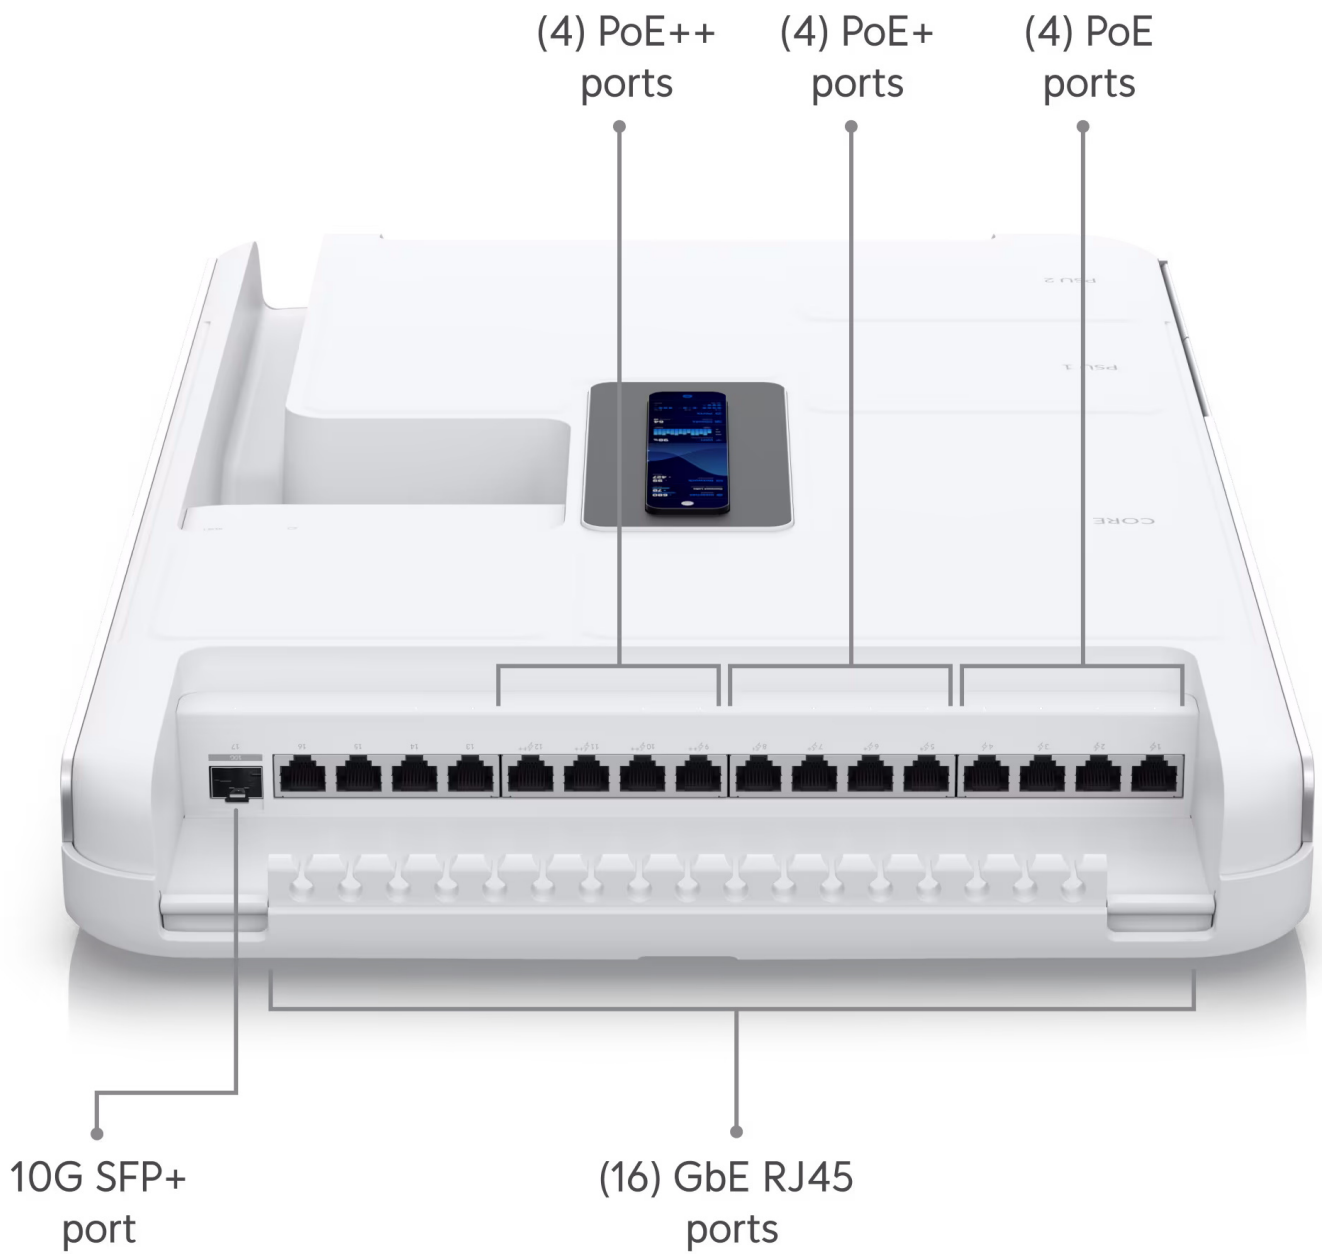

All-in-one **UniFi OS konzole** spojuje bezpečnostní bránu, vysokorychlostní přístupový bod, síťový videorekordér (**NVR**) a gigabitový **PoE** přepínač do jednoho kompaktního zařízení, které lze snadno instalovat **na stěnu**. Pomáhá domácím i firemním majitelům hladce rozšiřovat a spravovat síť díky vysokorychlostnímu připojení se dvěma sítěmi WAN (porty **10G SFP+ a 2,5GbE RJ-45**). Integrovaný přístupový bod využívá standard **802.11ax (Wi-Fi 6)** a nabízí přenosovou rychlost (agregovaná propustnost) až **2,7 Gbps**. Díky integrovaným anténám se ziskem **6 dBi (5 GHz)** a **5,9 dBi (2,4 GHz)** poskytuje spolehlivou oboustrannou komunikaci mezi AP a více než 300 klienty.

Procesor ARM Cortex-A57 (4jádrový, 1,7 GHz)

Velikost paměti: 4 GB DDR4 RAM + 16 GB eMMC + 128 GB SSD + 512 GB microSD

Podpora PoE: ano, 4x PoE++ 802.3bt, 4x PoE+ 802.3at, 4x PoE 802.3af

Zabezpečení: WEP, WPA-PSK, WPA-Enterprise (WPA/WPA2/WPA3)

Rozměry: 549 × 342 × 62 mm

Hmotnost: 8,6 kg

Manuál (montážní návod):

<https://dl.ui.com/qig/udw.pdf>

Datasheet:

https://dl.ui.com/ds/udw_ds.pdf

UniFi sada aplikací

**UniFi
Network** -
Síťové prvky
(switche,
Wi-Fi AP,
routery)