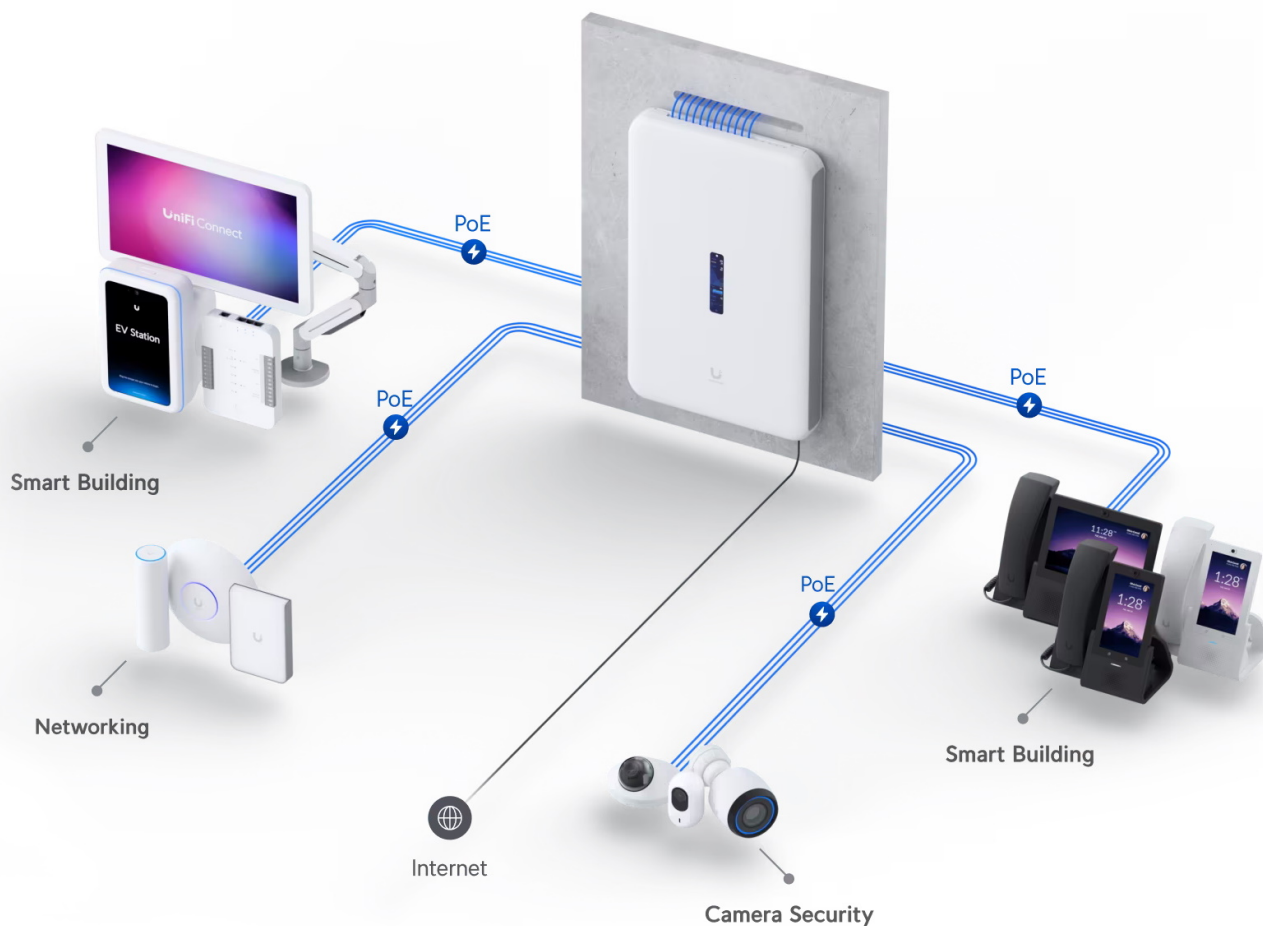

UBIQUITI UNIFI DREAM WALL

Cena celkem:	28 909 Kč
	(bez DPH: 23 892 Kč)
Běžná cena:	31 800 Kč
Ušetříte:	2 891 Kč
Kód zboží:	NAAUBT1152
Part No.:	UDW
Záruka:	26 měs.
Stav:	Nové zboží

Popis

Ubiquiti UniFi Dream Wall

All-in-one **UniFi OS konzole** spojuje bezpečnostní bránu, vysokorychlostní přístupový bod, síťový videorekordér (**NVR**) a gigabitový **PoE** přepínač do jednoho kompaktního zařízení, které lze snadno instalovat **na stěnu**. Pomáhá domácím i firemním majitelům hladce rozšiřovat a spravovat síť díky vysokorychlostnímu připojení se dvěma sítěmi WAN (porty **10G SFP+ a 2,5GbE RJ-45**). Integrovaný přístupový bod využívá standard **802.11ax (Wi-Fi 6)** a nabízí přenosovou rychlost (agregovaná propustnost) až **2,7 Gbps**. Díky integrovaným anténám se ziskem **6 dBi (5 GHz)** a **5,9 dBi (2,4 GHz)** poskytuje spolehlivou oboustrannou komunikaci mezi AP a více než 300 klienty.

Zařízení je vybaveno operačním systémem **UniFi OS** a poskytuje plnou kontrolu nad všemi zařízeními UniFi, včetně přístupových bodů, kamer, telefonů a čteček. Je to také konzole pro budoucnost, protože na ní bude možné spouštět všechny připravované aplikace UniFi OS.

Zabezpečení nové generace:

- Pravidla brány firewall zaměřená na aplikace
- Detekce hrozeb IPS/IDS na základě signatur
- Filtrování obsahu, zemí, domén a reklam
- Segmentace provozu na základě VLAN/podsítí
- Plně stavový firewall