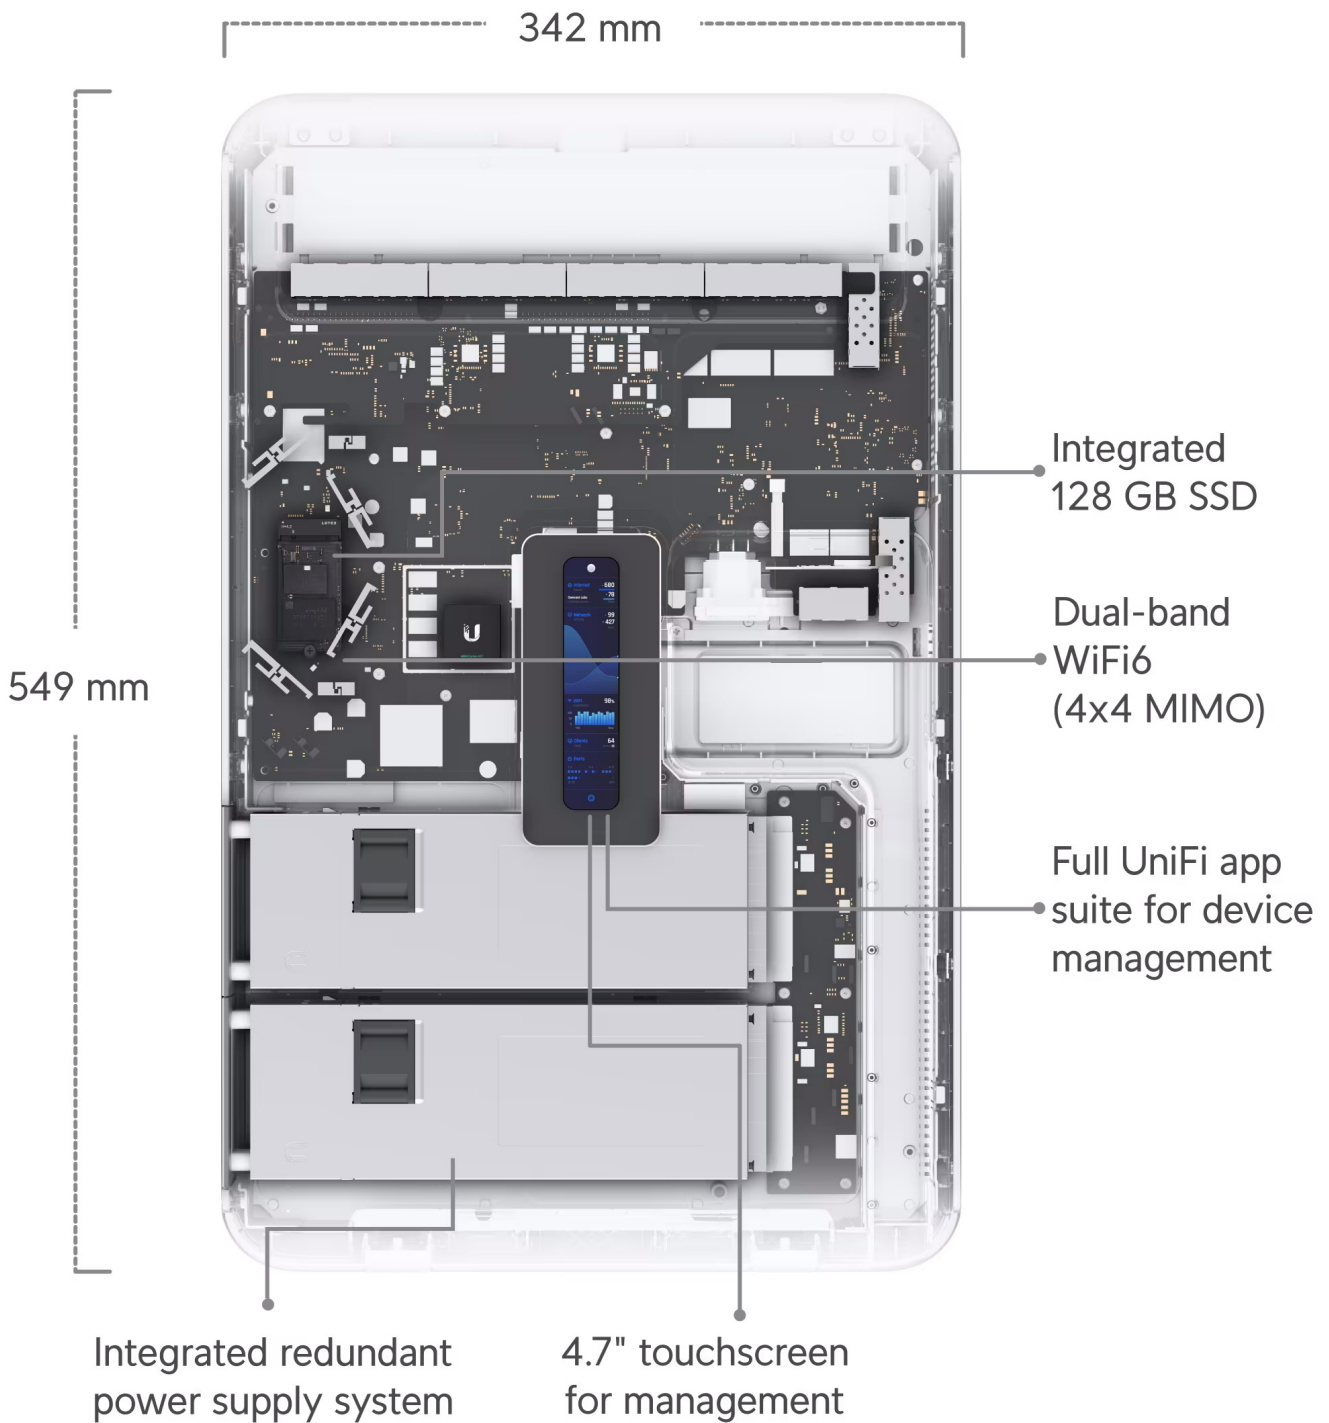

Zabezpečení nové generace:

- Pravidla brány firewall zaměřená na aplikace
- Detekce hrozeb IPS/IDS na základě signatur
- Filtrování obsahu, zemí, domén a reklam
- Segmentace provozu na základě VLAN/podsítí
- Plně stavový firewall

Pokročilé síťové technologie:

- SD-WAN bez licence
- WireGuard, L2TP a OpenVPN server
- OpenVPN klient
- OpenVPN a IPsec site-to-site VPN