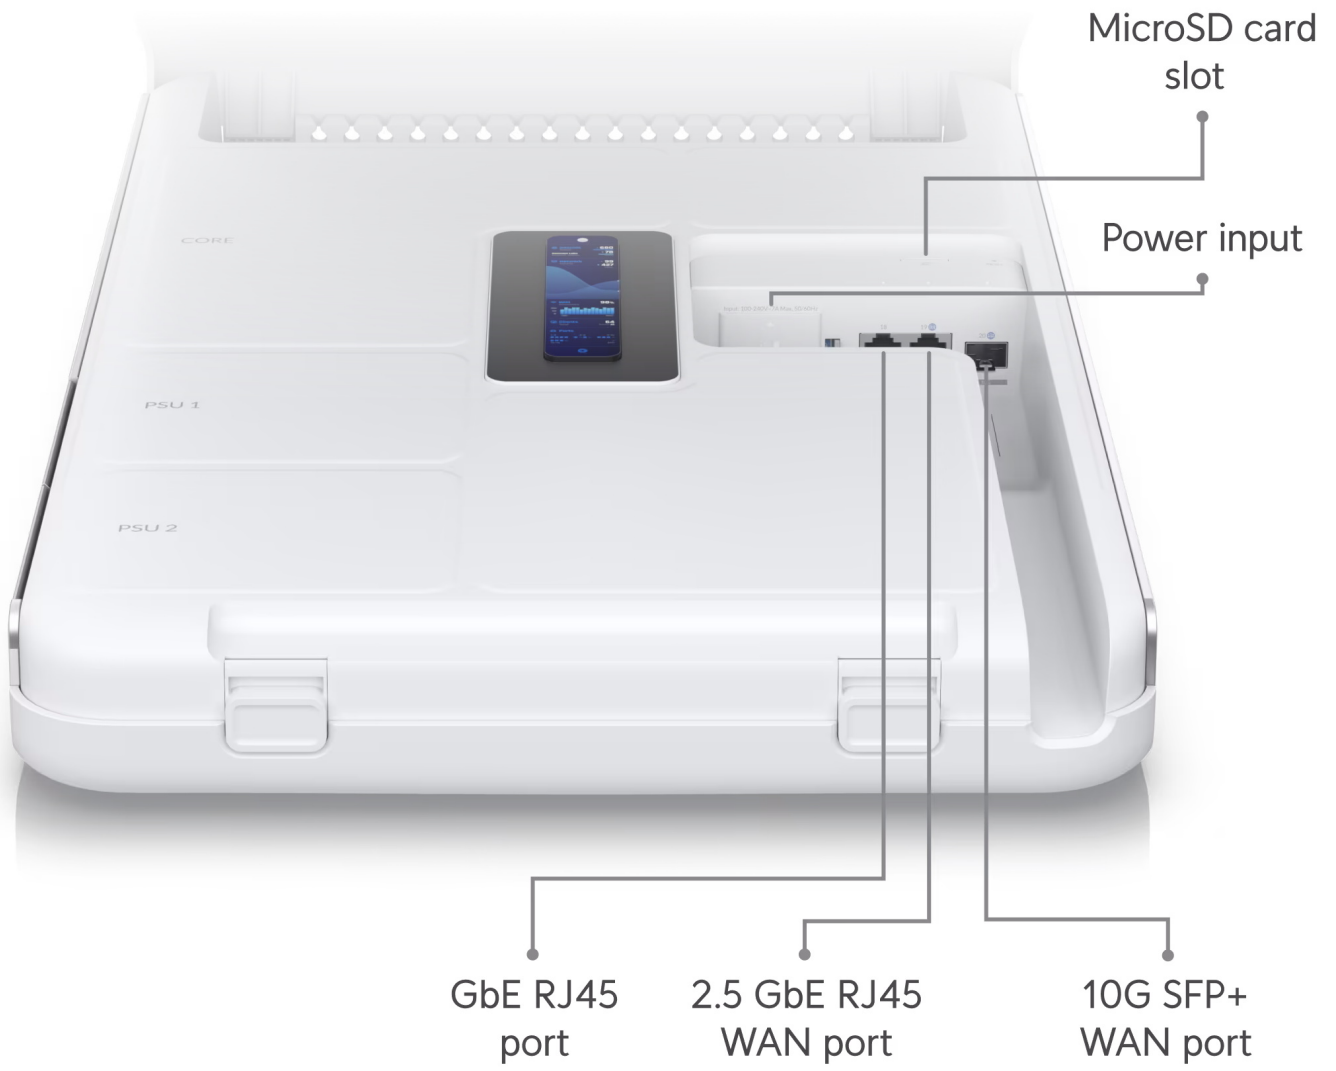

Procesor ARM Cortex-A57 (4jádrový, 1,7 GHz)

Velikost paměti: 4 GB DDR4 RAM + 16 GB eMMC + 128 GB SSD + 512 GB microSD

Podpora PoE: ano, 4x PoE++ 802.3bt, 4x PoE+ 802.3at, 4x PoE 802.3af

Zabezpečení: WEP, WPA-PSK, WPA-Enterprise (WPA/WPA2/WPA3)

Rozměry: 549 × 342 × 62 mm

Hmotnost: 8,6 kg

Manuál (montážní návod):

<https://dl.ui.com/qig/udw.pdf>

Datasheet:

https://dl.ui.com/ds/udw_ds.pdf

UniFi sada aplikací

**UniFi
Network** -
Síťové prvky
(switche,
Wi-Fi AP,
routery)