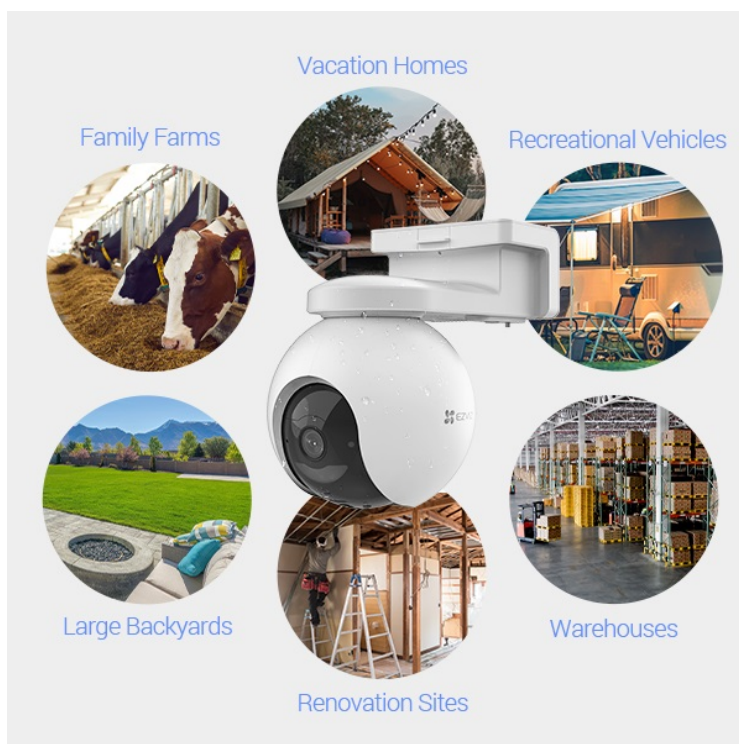

Popis

EZVIZ EB8 4G - zabezpečení tam, kde vám na tom záleží

Bezdrátová IP kamera EZVIZ EB8 4G pro nepřetržitý monitoring venkovního prostoru. Vyznačuje se snadnou instalací bez nutnosti připojených kabelů a poskytuje flexibilní možnosti instalace. V případě mimo dosah sítě Wi-Fi využívá **síť 4G LTE** a pro provoz slouží integrovaná baterie, kterou lze dobít pomocí solárního panelu EZVIZ. Ten je k dostání samostatně.

Baterie s kapacitou 10 400 mAh představuje variantu ekologického napájení a udržitelnosti. Podpora **solárního napájení** vám umožní provozovat kameru jen za pomoci slunečního svitu. Pomocí **mobilní aplikace** získáte snadný vzdálený přístup k rozmanitým funkcím a nastavení. **Kamera EZVIZ EB8 4G** vám umožní detekovat rozmanité druhy pohybu, jako je pohyb osob, běh zvířat a obecně inteligentní sledování aktivity.

Výbava zahrnuje **integrováný IR přísvit** a možnost sledování ve dne i v noci. Samozřejmostí je **pevná konstrukce** odolná proti dešti, větru a dalším venkovním podmínkám. Je tak ideální pro využití v jakémkoli venkovním prostoru – nejenom pro chytrý dům, ale také například při rekreaci, návštěvě kempu, při cestách v obytném voze, na farmě, chatě, v renovovaných budovách apod. Díky **GPS** najdete kameru klidně i uprostřed divočiny.