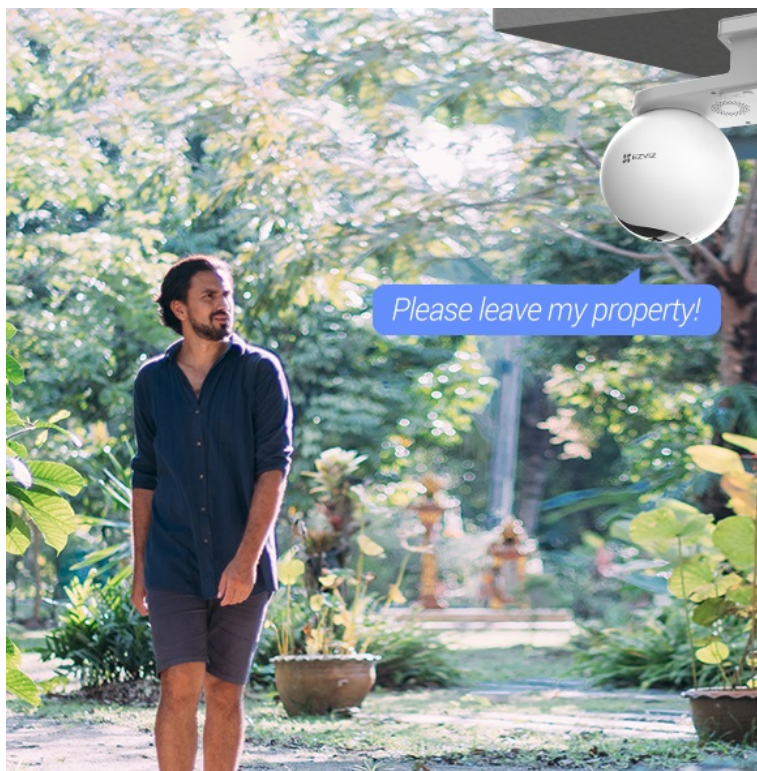

Záruka:

24 měs.

Stav:

Nové zboží

Popis

EZVIZ EB8 4G - zabezpečení tam, kde vám na tom záleží

Bezdrátová IP kamera EZVIZ EB8 4G pro nepřetržitý monitoring venkovního prostoru. Vyznačuje se snadnou instalací bez nutnosti připojených kabelů a poskytuje flexibilní možnosti instalace. V případě mimo dosah sítě Wi-Fi využívá **síť 4G LTE** a pro provoz slouží integrovaná baterie, kterou lze dobít pomocí solárního panelu EZVIZ. Ten je k dostání samostatně.

Baterie s kapacitou 10 400 mAh představuje variantu ekologického napájení a udržitelnosti. Podpora **solárního napájení** vám umožní provozovat kameru jen za pomoci slunečního svitu. Pomocí **mobilní aplikace** získáte snadný vzdálený přístup k rozmanitým funkcím a nastavení. **Kamera EZVIZ EB8 4G** vám umožní detekovat rozmanité druhy pohybu, jako je pohyb osob, běh zvířat a obecně inteligentní sledování aktivity.

Výbava zahrnuje **integrováný IR přísvit** a možnost sledování ve dne i v noci. Samozřejmostí je **pevná konstrukce** odolná proti dešti, větru a dalším venkovním podmínkám. Je tak ideální pro využití v jakémkoli venkovním prostoru – nejenom pro chytrý dům, ale také například při rekreaci, návštěvě kempu, při cestách v obytném voze, na farmě, chatě, v renovovaných budovách apod. Díky **GPS** najdete kameru klidně i uprostřed divočiny.

Propojení kamery pomocí aplikace v mobilním zařízení umožní pohodlný vzdálený přístup, pořizování záznamů či fotografií nebo upozornění v případě **detekce pohybu**. Mezi další užitečné funkce patří například **rozpoznávání a sledování lidské postavy** (Auto-Tracking), přizpůsobitelná oblast detekce pohybu či možnost zobrazit aktuální polohu kamery díky **GPS** modulu.