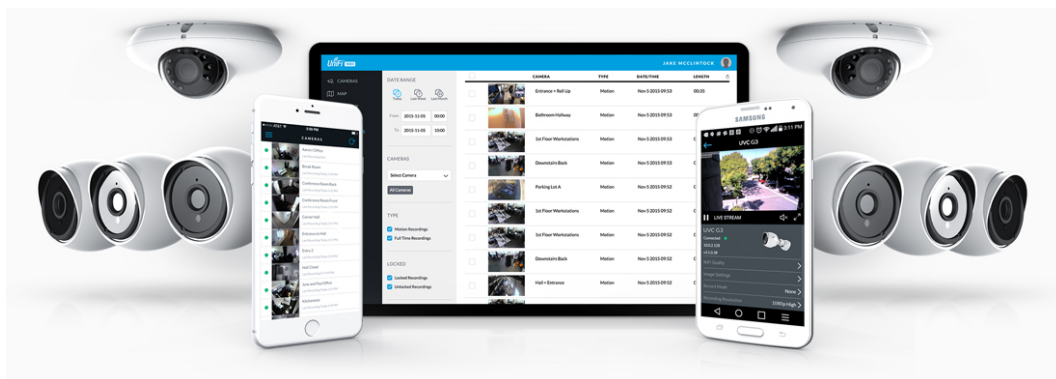

Kamera podporuje aktivní **PoE napájení (37-57 V DC)**. Balení **neobsahuje PoE injektor**.

Váš prohlížeč nepodporuje video HTML5.

- Kompaktní 2K HD PoE kamera (interiér & exteriér)
- 5 Mpx CMOS senzor (4 Mpx video)
- Úhel záběru: 102,4° horizontálně, 54,9° vertikálně, 120,6° diagonálně
- IR přísvit (noční režim) s dosahem až 6 m
- AI detekce událostí (umělá inteligence)
- Videokompresce H.264
- Mikrofon (lze vypnout)
- Krytí IPX4 + IK04 (antivandal)
- PoE napájení
- Montáž: stolní (desktop), nástěnná, na sloup, stropní (v balení), kabelová (prodává se samostatně)
- Správa skrze aplikaci UniFi Protect (verze 2.2.7 nebo 2.7.28 a novější (web) / 1.10.0 a novější (iOS & Android))

Váš prohlížeč nepodporuje video HTML5.

Kamera je součástí produktové řady **UniFi Protect**, kde je největší předností centralizovaná správa všech zařízení v jediném softwaru. Software UniFi Protect je předinstalovaný na serveru **UniFi Protect NVR** (IPZUBT1003) pro Full HD záznam až 50 kamer, **UniFi Cloud Key Gen2 Plus** (NAOUBT1019) pro záznam až 15 kamer nebo **UniFi Dream Machine PRO** (NAAUBT1121) pro záznam až 32 kamer.

Výhoda serverů je, že spolupracují s aplikacemi pro mobilní zařízení, díky tomu můžete mít váš kamerový systém neustále pod dohledem.*

[Aplikace UniFi Protect pro mobilní zařízení s Androidem](#)

[Aplikace UniFi Protect pro mobilní zařízení s iOS](#)