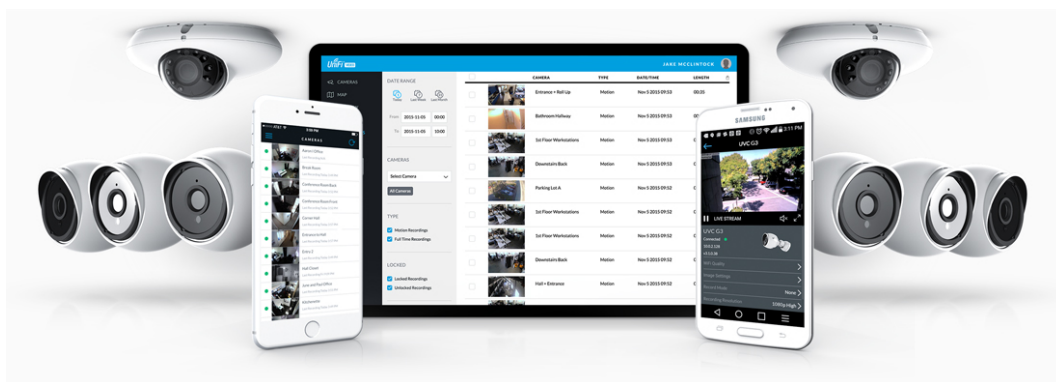

Správa pomocí **aplikace UniFi Protect**:

verze 2.2.2 nebo novější (web)

verze 1.7.0 nebo novější (Android, iOS)

Kamera je součástí produktové řady **UniFi Protect**, kde je největší předností centralizovaná správa všech zařízení v jediném softwaru. Software UniFi Protect je předinstalovaný na serveru **UniFi Protect NVR** (IPZUBT1003) pro Full HD záznam až 50 kamer, **UniFi Cloud Key Gen2 Plus** (NAOUBT1019) pro záznam až 15 kamer nebo **UniFi Dream Machine PRO** (NAAUBT1121) pro záznam až 32 kamer.

Výhoda serverů je, že spolupracují s aplikacemi pro mobilní zařízení, díky tomu můžete mít váš kamerový systém neustále

pod dohledem.

[Aplikace UniFi Protect pro mobilní zařízení s Androidem](#)

[Aplikace UniFi Protect pro mobilní zařízení s iOS](#)