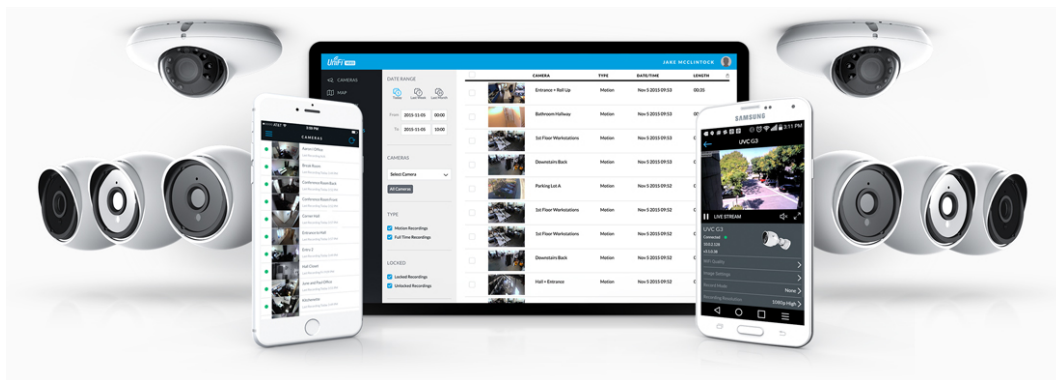

Dohledová 4K kamera, která snímá **8 Mpx video (3840 × 2160) při 30 snímcích za sekundu (fps)**. Podporuje AI detekci pohybu, osob, vozidel a poznávacích značek.

- 10 Mpx CMOS senzor a rozlišení 3840 × 2160 při 30 fps (16 : 9)
- Úhel záběru 21,6° horizontálně, 16,2° vertikálně, 27° diagonálně
- AI detekce osob, vozidel, SPZ
- Voděodolnost dle IPX5 (s venkovním krytem)
- Video komprese H.264
- Mikrofon + reproduktor (při použití venkovního krytu je funkce zvuku vypnuta)
- ARM Quad-Core Cortex-A53

Správa pomocí **aplikace UniFi Protect**:

verze 2.2.2 nebo novější (web)

verze 1.7.0 nebo novější (Android, iOS)

Kamera je součástí produktové řady **UniFi Protect**, kde je největší předností centralizovaná správa všech zařízení v jediném softwaru. Software UniFi Protect je předinstalovaný na serveru **UniFi Protect NVR** (IPZUBT1003) pro Full HD záznam až 50 kamer, **UniFi Cloud Key Gen2 Plus** (NAOUBT1019) pro záznam až 15 kamer nebo **UniFi Dream Machine PRO** (NAAUBT1121) pro záznam až 32 kamer.

Výhoda serverů je, že spolupracují s aplikacemi pro mobilní zařízení, díky tomu můžete mít váš kamerový systém neustále

pod dohledem.

[Aplikace UniFi Protect pro mobilní zařízení s Androidem](#)

[Aplikace UniFi Protect pro mobilní zařízení s iOS](#)