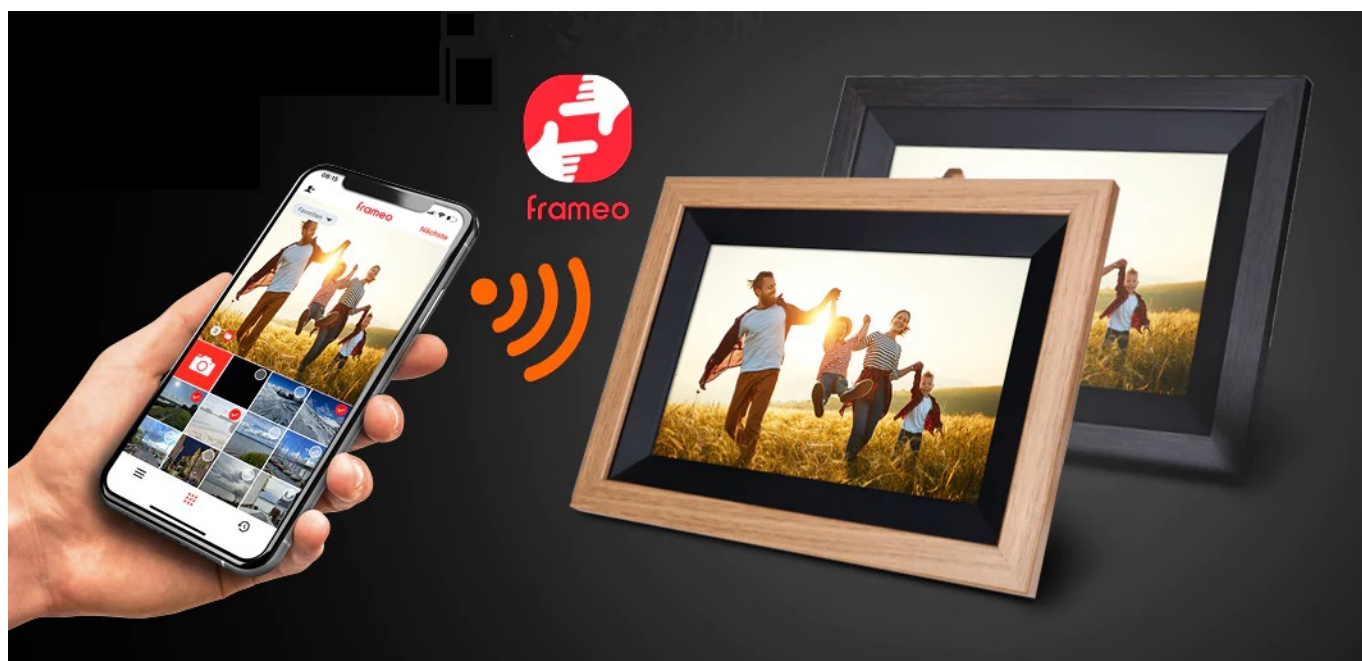

## Rollei Smart Frame WiFi 105 - digitální vzpomínky neustále na očích

**Dřevěný Wi-Fi fotorámeček Rollei Smart Frame WiFi 105** pro rychlou a jednoduchou prezentaci digitálních snímků. V dnešní době smartphonů a tabletů pořizujeme velké množství fotografií a videí z našeho každodenního života, dovolené a dalších událostí. S pomocí **digitálního fotorámečku Rollei Smart Frame WiFi 105** máte nejlepší a nejdůležitější vzpomínky kdykoli na očích a na jednom místě. Nahrávky do fotorámečku dostanete během několika sekund.

### Fotografie a videa za okamžik pomocí Frameo

Letní dovolená, oslava narozenin nebo nezbedné kousky vašeho domácího mazlíčka přenesete během okamžiku díky **aplikaci Frameo**. Umožní vám odesílat **fotografie nebo videa o délce až 15 vteřin** skrze váš smartphone nebo tablet. Jednoduše vyberete potřebný obsah, dostupné fotorámečky a pomocí funkce WLAN a síť Wi-Fi sdělíte na **IPS dotykovém displeji fotorámečku o velikosti 10,1"**. Samozřejmostí je také možnost připojit standardní **paměťovou kartu microSD** či externí **úložiště s konektorem micro USB**.

Interní paměť s kapacitou 32 GB **pojme více než 20 000 fotografií nebo až 1000 videí**, takže při výběru se opravdu nemusíte omezovat. **Prostorný displej s IPS panelem** produkuje jasné a přesné barvy i bohaté pozorovací úhly, abyste mohli veškerý obsah sledovat pohodlně i se svojí rodinou nebo přáteli. **Dotyková obrazovka** je zárukou snadného a intuitivního ovládání.

### Další praktické funkce

**Digitální rámeček Rollei Smart Frame WiFi 105** disponuje celou řadou funkcí pro pohodlné přehrávání. Nechybí například možnost **automatického nebo ručního otáčení obrazu**, přidávání popisků či emoji nebo režim spánku pro snížení spotřeby energie. Konstrukce se vyznačuje **odnímatelným stojanem**, takže fotorámeček **Rollei Smart Frame WiFi 105** můžete flexibilně umístit na stůl nebo pověsit na zeď.