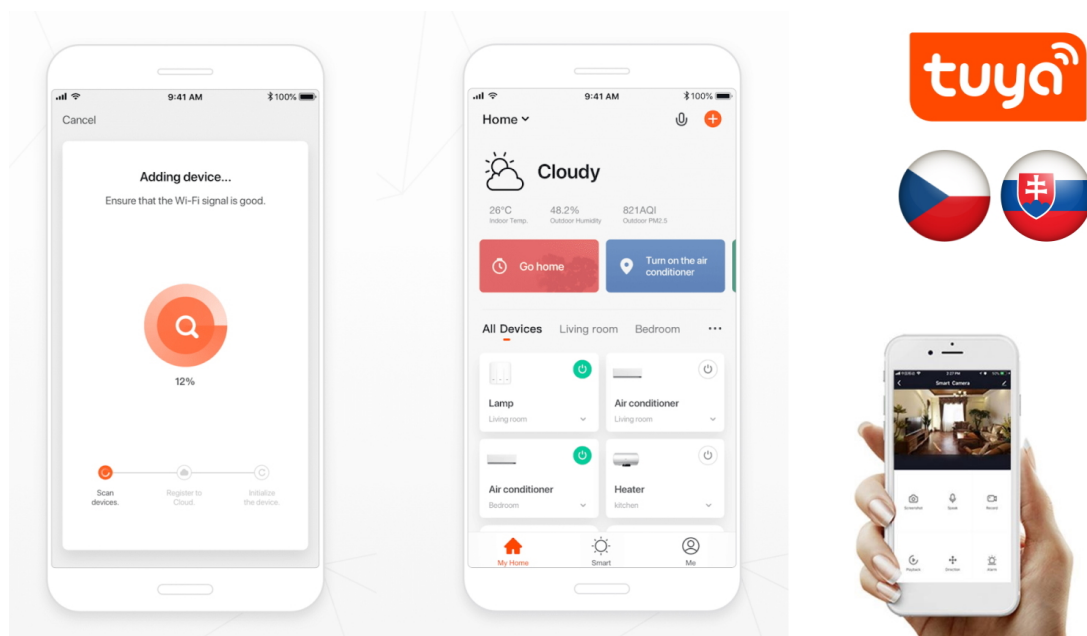

Jan Skopový (hw.ddfu.org)

hello@ddf.org

+420 731 533677

07.05.26 8:06:52

IMMAX NEO SMART KONTROLER V6

Cena celkem:	549 Kč
	(bez DPH: 454 Kč)
Běžná cena:	604 Kč
Ušetříte:	55 Kč
Kód zboží:	ELIIMM1017
Part No.:	07521L
Záruka:	24 měs.
Stav:	Nové zboží

Popis

IMMAX NEO SMART kontroler V6

Speciální ovladač pro **ovládání světelných zdrojů** systému IMMAX NEO komunikující na protokolu **ZigBee 3.0**. Ovladačem je možné stmívat či vypínat, díky tomu můžete mít osvětlení v domácnosti kdykoliv pod kontrolou a stát se tak "pánem světla". Samozřejmostí je ochrana proti přepětí, přehřátí i přetížení. Kontroler je určen pro montáž pod vypínač nebo do svítidla a je plně kompatibilní se systémy iOS, Android, Amazon Alexa, Apple Siri, Google Assistant, TUYA a Lidl.

Upozornění: Kontroler vyžaduje propojení s chytrou bránou IMMAX NEO BRIDGE PRO Smart Zigbee 3.0 v2 (prodává se samostatně) či jiným TUYA hubem na standardu ZigBee 3.0.

ZÁKLADNÍ SPECIFIKACE

Rozhraní: Zigbee 3.0

Barva: bílá

TuyaSmart:

[Aplikace pro Android](#)

[Aplikace pro iOS](#)
