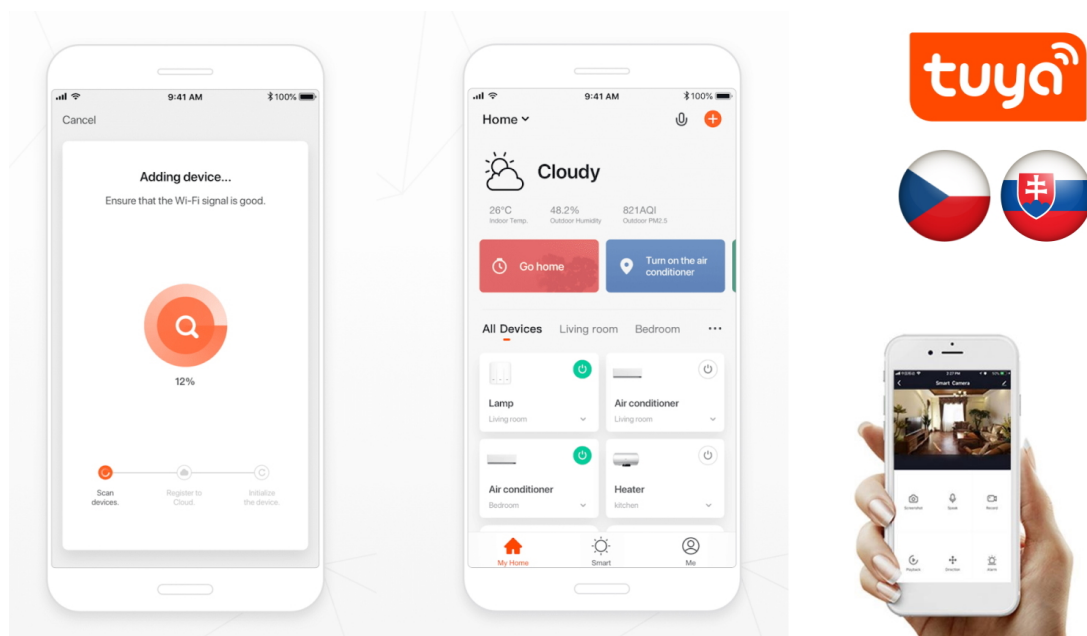

Jan Skopový (hw.ddfu.org)

hello@ddf.org

+420 731 533677

07.05.26 8:06:52

IMMAX NEO SMART KONTROLER V6

Cena celkem:	549 Kč
	(bez DPH: 454 Kč)
Běžná cena:	604 Kč
Ušetříte:	55 Kč
Kód zboží:	ELIIMM1017
Part No.:	07521L
Záruka:	24 měs.
Stav:	Nové zboží

Popis

IMMAX NEO SMART kontroler V6

Speciální ovladač pro **ovládání světelných zdrojů** systému IMMAX NEO komunikující na protokolu **ZigBee 3.0**. Ovladačem je možné stmívat či vypínat, díky tomu můžete mít osvětlení v domácnosti kdykoliv pod kontrolou a stát se tak "pánem světla". Samozřejmostí je ochrana proti přepětí, přehřátí i přetížení. Kontroler je určen pro montáž pod vypínač nebo do svítidla a je plně kompatibilní se systémy iOS, Android, Amazon Alexa, Apple Siri, Google Assistant, TUYA a Lidl.

Upozornění: Kontroler vyžaduje propojení s chytrou bránou IMMAX NEO BRIDGE PRO Smart Zigbee 3.0 v2 (prodává se samostatně) či jiným TUYA hubem na standardu ZigBee 3.0.

ZÁKLADNÍ SPECIFIKACE

Rozhraní: Zigbee 3.0

Frekvence: 2400–2483,5 MHz

Bezdrátový dosah: 30 m přímá viditelnost, 10 m v zastavěném prostoru

Maximální zatížení: 2300 W/ 250 W pro LED osvětlení

Napájení: AC 120–240 V

Rozměry: 46 × 46 × 18 mm

Stupeň krytí: IP20