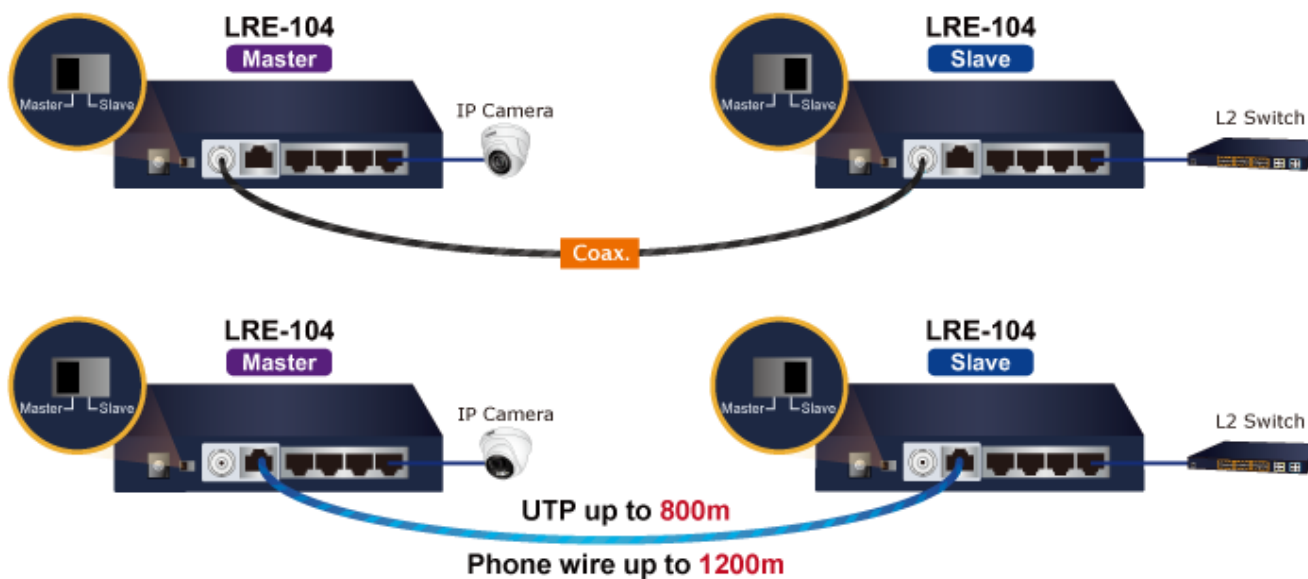

BNC and RJ45 Connection Diagrams