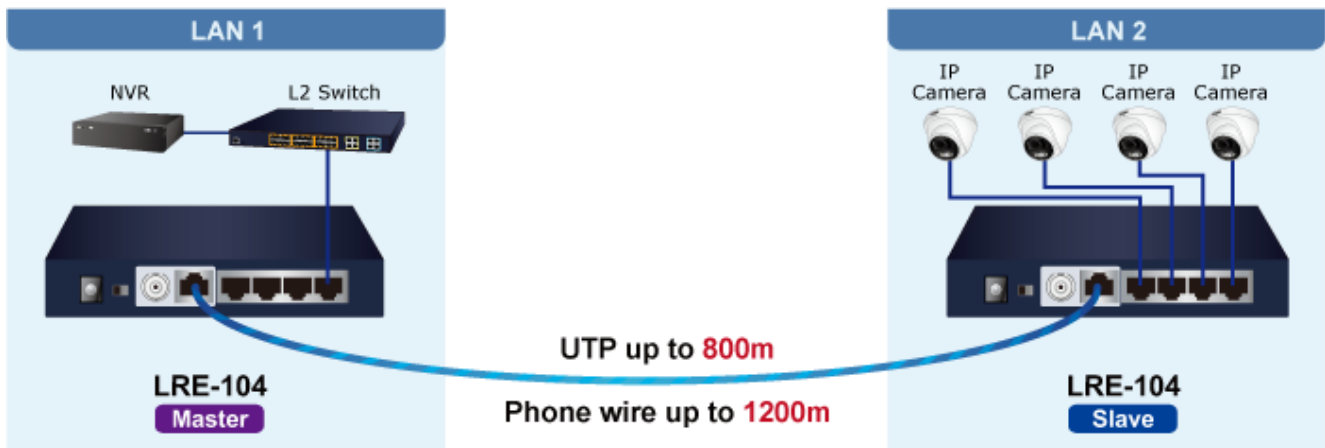

IP Surveillance Application