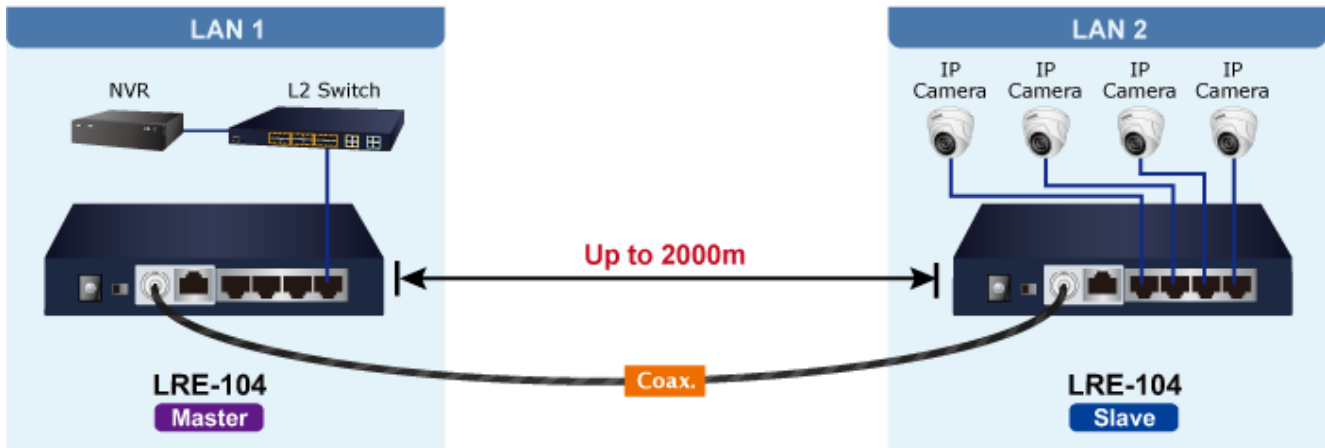

IP Surveillance Application