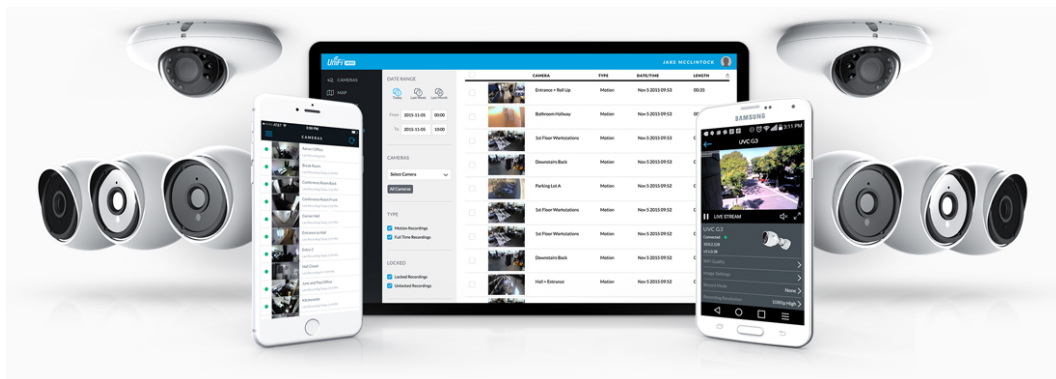

Kamera podporuje aktivní **PoE napájení (37-57 V DC)**. Balení **neobsahuje PoE injektor**.

Váš prohlížeč nepodporuje video HTML5.

- 4K PoE kamera (interiér & exteriér)
- 8 Mpx CMOS senzor (velikost 1/2")
- 3x optický zoom
- Úhel záběru: 109,9° až 35° horizontálně, 60° až 19,8° vertikálně, 127,7° až 40° diagonálně
- IR přísvit (noční režim) s dosahem 15–25 m (50–82 ft)
- AI detekce událostí (umělá inteligence)
- Videokompresce H.264
- Mikrofon (lze vypnout)
- Krytí IP65 (odolnost proti povětrnostním vlivům) + IK04 (antivandal)
- PoE napájení
- Montáž: nástěnná, na sloup
- Materiál: UV stabilizovaný polykarbonát & hliníková slitina
- Správa skrze aplikaci UniFi Protect (web nebo mobilní aplikace pro iOS & Android)

Váš prohlížeč nepodporuje video HTML5.

Kamera je součástí produktové řady [UniFi Protect](#), kde je největší předností centralizovaná správa všech zařízení v jediném softwaru. Software UniFi Protect je předinstalovaný na serveru **UniFi Protect NVR** (IPZUBT1003) pro Full HD záznam až 50

kamer, **UniFi Cloud Key Gen2 Plus** (NAOUBT1019) pro záznam až 15 kamer nebo **UniFi Dream Machine PRO** (NAAUBT1121) pro záznam až 32 kamer.

Výhoda serverů je, že spolupracují s aplikacemi pro mobilní zařízení, díky tomu můžete mít váš kamerový systém neustále pod dohledem.*