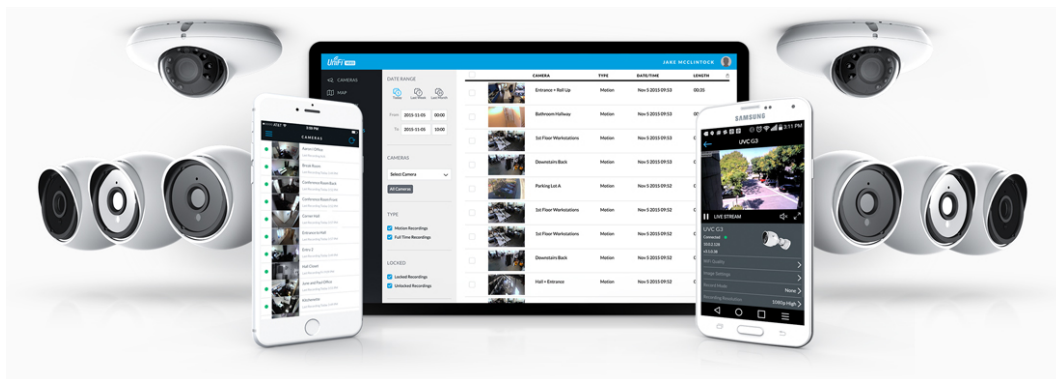

### Ubiquiti UniFi Protect G5 Professional

Kamera **UniFi Protect G5 Professional** poskytuje čistý a ostrý obraz ve **4K rozlišení 3840 x 2160 při 30 fps** s možností nočního vidění (dosah 15–25 m).

Kamera podporuje aktivní **PoE napájení (37-57 V DC)**. Balení **neobsahuje PoE injektor**.

Váš prohlížeč nepodporuje video HTML5.

- 4K PoE kamera (interiér & exteriér)
- 8 Mpx CMOS senzor (velikost 1/2")
- 3x optický zoom
- Úhel záběru: 109,9° až 35° horizontálně, 60° až 19,8° vertikálně, 127,7° až 40° diagonálně
- IR přísvit (noční režim) s dosahem 15–25 m (50–82 ft)
- AI detekce událostí (umělá inteligence)
- Videokompresce H.264
- Mikrofon (lze vypnout)
- Krytí IP65 (odolnost proti povětrnostním vlivům) + IK04 (antivandal)
- PoE napájení
- Montáž: nástěnná, na sloup
- Materiál: UV stabilizovaný polykarbonát & hliníková slitina
- Správa skrze aplikaci UniFi Protect (web nebo mobilní aplikace pro iOS & Android)

Váš prohlížeč nepodporuje video HTML5.

Kamera je součástí produktové řady [UniFi Protect](#), kde je největší předností centralizovaná správa všech zařízení v jediném softwaru. Software UniFi Protect je předinstalovaný na serveru **UniFi Protect NVR** (IPZUBT1003) pro Full HD záznam až 50

kamer, **UniFi Cloud Key Gen2 Plus** (NAOUBT1019) pro záznam až 15 kamer nebo **UniFi Dream Machine PRO** (NAAUBT1121) pro záznam až 32 kamer.

Výhoda serverů je, že spolupracují s aplikacemi pro mobilní zařízení, díky tomu můžete mít váš kamerový systém neustále pod dohledem.\*