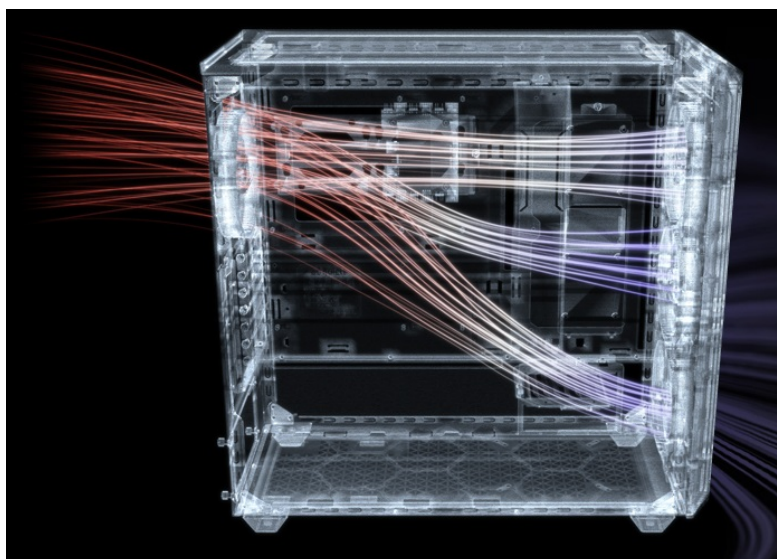

### Be quiet! SHADOW BASE 800FX - PC skříň s podsvícenými ventilátory

PC skříň **Be quiet! SHADOW BASE 800FX** v provedení **Middle Tower** se vyznačuje optimalizovaným prouděním vzduchu a **ARGB osvětlením** pro stylový vzhled. Přináší dostatek prostoru i pro objemné komponenty v podobě grafických karet, výměníků nebo základních desek. **Ventilátory Light Wings** disponují ARGB osvětlením a tvoří působivou světelnou kombinaci. Kromě toho tyto ventilátory zajišťují **vysoký průtok vzduchu a chladicí výkon**.

Designové lopatky snižují turbulence a tím také celkovou hladinu hluku. Vnější konstrukce skříně podporuje mimořádnou **prodyšnost** a podpoří maximální výkon i těch nejnáročnějších konfigurací. Pro ještě lepší performanci nabízí skříně Be quiet! SHADOW BASE 800FX **prachový filtr**, který lze snadno vyjmout a vyčistit. Díky **velkorysému prostoru** vám umožní poskládat opravdu špičkovou konfiguraci. **Prakticky umístěné lišty pro vedení kabelů** zajistí přehledné uspořádání uvnitř skříně. Samozřejmostí je přítomnost nejdůležitějších konektorů na horním panelu.

### Be quiet! SHADOW BASE 800FX

Skříně v provedení Middle Tower s průhlednou bočnicí a předním **ARGB podsvícením** nabízí **dvě 3,5"** pozice pro pevné disky a **čtyři 2,5"** pozice pro SSD disky. Na horním panelu naleznete dva porty **USB 3.0**, jeden port **USB-C** a dále také konektory pro sluchátka a mikrofon. Skříně je osazena **čtyřmi ARGB ventilátory o velikosti 140 mm**, a to v přední a zadní části, přesně tak, aby zaručily nejlepší průchod vzduchu. Ve skříně je dostatek prostoru pro chladič CPU do výšky až 180 mm a grafickou kartu o délce až 430 mm. Důmyslné řešení umožňuje pohodlné umístění **až 420 mm dlouhého výměníku** vodního chlazení na přední a vrchní straně. Potěší taktéž lišta pro lepší organizaci kabelů, dvojice prachových filtrů či integrovaný PWM/ARGB rozbočovač. Skříně je dodávána **bez zdroje**.