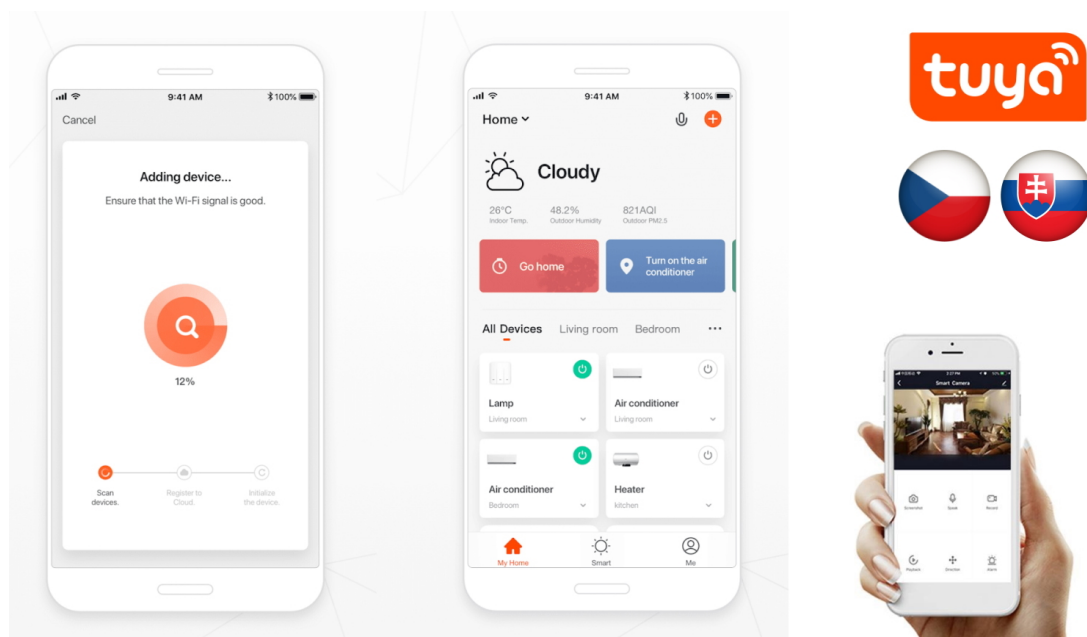

IMMAX NEO LITE Smart venkovní zásuvka typ E

Chytrá **venkovní Wi-Fi** zásuvka je navržena k **ovládání elektrických spotřebičů** odkudkoliv přes internet. Můžete tak automatizovat zapínání spotřebičů či sledovat **spotřebu energie**. Zásuvku lze kontrolovat, monitorovat a ovládat na dálku skrze bezplatnou aplikaci **IMMAX NEO PRO**, která je kompatibilní se systémy **TUYA**, SmartThings, Lidl a podporuje hlasové ovládání pomocí Google Assistant, Amazon Alexa a Apple Siri.