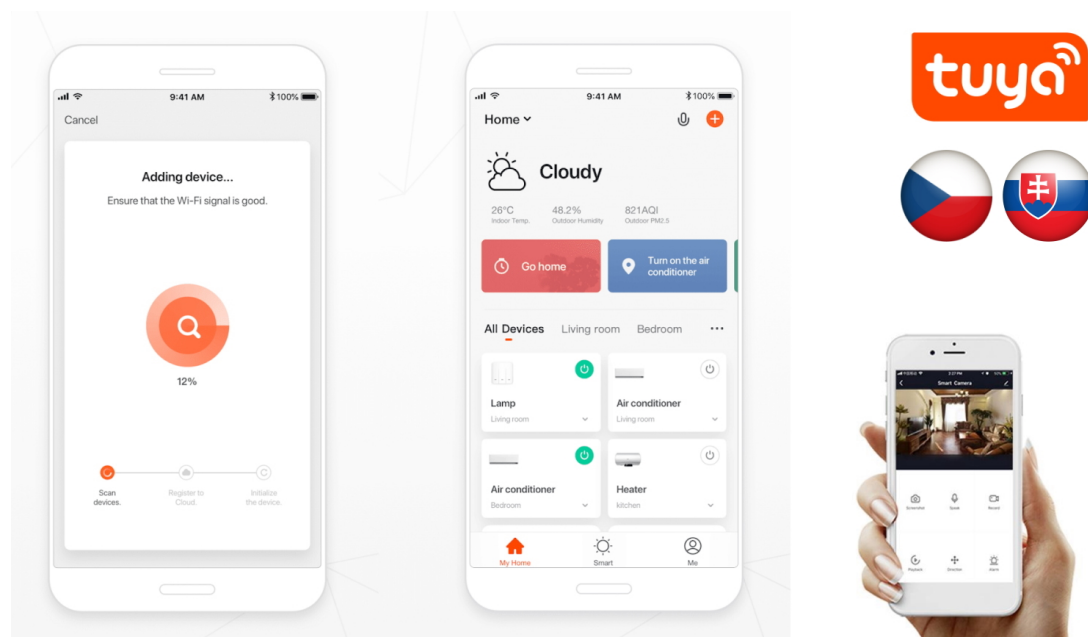

Kruhové LED svítidlo IMMAX NEO FINO, které představuje stylové osvětlení do jídelny nebo obývacího pokoje.

Vylepšený závěsný systém umožňuje variabilní zavěšení kruhu a vytvořit klidně osvětlení stropní. Díky konstrukci směřuje tok světla dolů a nedochází k nechtěnému oslnění. Disponuje **změnou teploty bílého světla** nebo **funkcí stmívání**, takže se jednoduše přizpůsobí požadavkům vaší domácnosti a vytvoří požadovanou atmosféru. Samozřejmostí je **dálkový ovladač** pro snadné nastavení a kontrolu. Vzdálenou správu umožňuje také mobilní **aplikace Immax NEO PRO**. **Osvětlení IMMAX NEO FINO** je kompatibilní s operačním systémem Android, iOS, hlasovými asistenty Amazon Alexa, Google Assistant a dalšími platformami.

IMMAX NEO FINO NEW 60 + 80 cm 93 W zlaté

Dvě závěsná LED svítidla v moderním kruhovém provedení tvoří ideální centrální osvětlení například do obývacího pokoje. Závěsný systém umožňuje maximální variabilitu zavěšení, včetně umístění vedle sebe pro dosažení šířky lustru až 135 cm. Navíc svítí směrem dolů, díky čemuž nedochází k nežádoucímu oslnění. Svítidla lze propojit s chytrou bránou **IMMAX NEO** a ovládat tak celou síť domácích světelných zdrojů skrze dálkový ovladač či aplikaci v mobilním telefonu. Dálkový ovladač **Zigbee 3.0** je součástí balení. Systém je **kompatibilní s iOS, Android, Amazon Alexa, Apple Siri, Google Assistant, Tuya, Philips HUE či Somfy.**