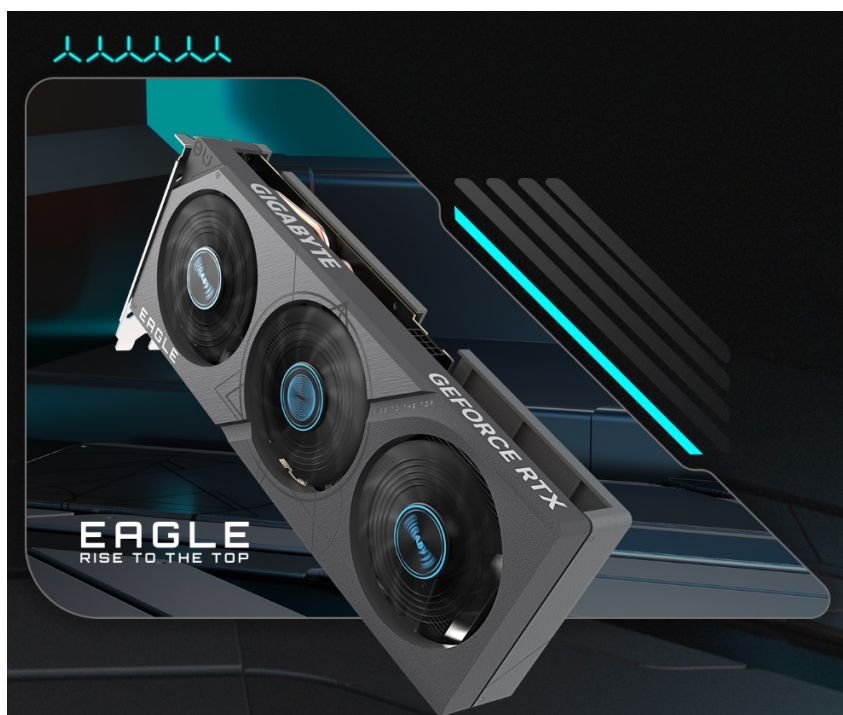

## GIGABYTE GEFORCE RTX 4060 EAGLE OC 8G

Cena celkem:	<b>10 233 Kč</b> <b>(bez DPH: 8 457 Kč)</b>
Běžná cena:	<b>11 257 Kč</b>
Ušetříte:	<b>1 023 Kč</b>
Kód zboží:	VGAGB061
Part No.:	GV-N4060EAGLE OC-8GD
Záruka:	36 měs.
Stav:	Nové zboží

## Realistická grafika v plné síle s GIGABYTE GeForce RTX 4060 EAGLE OC

Grafická karta GIGABYTE GeForce RTX 4060 EAGLE OC je postavena na moderní architektuře NVIDIA Ada Lovelace a poháněna technologií DLSS 3. Podporuje mimořádně efektivní výkon a také **vylepšený Ray Tracing**, díky čemuž si vychutnáte grafiku do nejmenších detailů. **Modelová řada NVIDIA GeForce RTX 40** disponuje **novými multiprocesory a tensorovými jádry**, které umožní dosáhnout vyšší hrubé síly a **výkonu DLSS 3**.

Konstrukce s rozšířeným chladičem podporuje efektivní proudění vzduchu. Současně je tento model grafické karty **GIGABYTE GeForce RTX 4060 EAGLE** osazen **zadní deskou**, která slouží jako ochranný kryt a zvyšuje odolnost před poškozením.