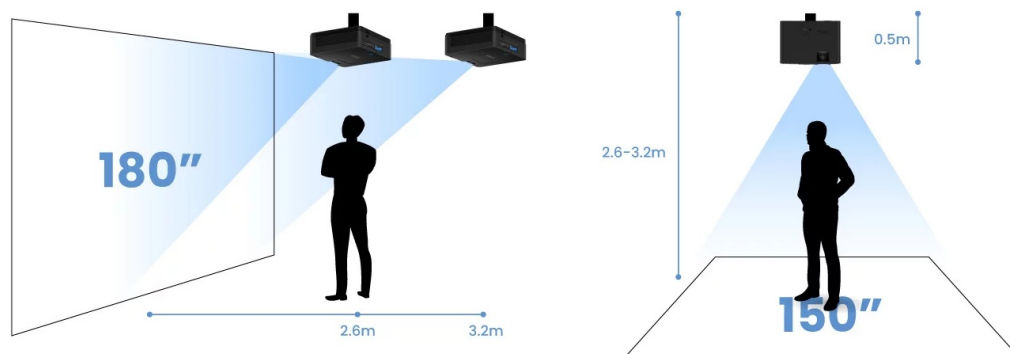

Projektor BenQ LW600ST pro kvalitní snímky ve **WXGA rozlišení na krátkou projekční vzdálenost**. Díky tomu se uplatní i v omezených prostorech a je ideální řešením pro rozmanité příležitosti. Krátká projekční vzdálenost podporuje **flexibilní instalaci v jakékoli místnosti**. Již na vzdálenost 2,7 metrů vykouzlí obraz o velikosti okolo 180 palců. Efektivně tak zabraňuje vrhání stínů na promítaný obraz. Projektor BenQ LW600ST nabízí funkce pro korekci obrazu, **snadné přepínání poměru stran** nebo podporu pro bezdrátovou projekci skrze **rozhraní USB a Wi-Fi dongle**. V kompaktním provedení je ukryt také **integrováný reproduktor s celkovým výkonem 10 W** pro plnohodnotné ozvučení obsahu.

BenQ LW600ST

Projektor s WXGA rozlišením **1280 × 800 px**, jasem **2800 ANSI lumenů**, kontrastním poměrem **20 000 : 1** a 95 % pokrytím normy **Rec. 709** pro mnohem realističtější barvy a věrný obraz. Projektor dokáže zobrazit jakékoliv scény ve 2D i **3D**. Díky korekci lichoběžníkového zkreslení můžete mít obraz přesně tam, kde potřebujete. O základní ozvučení se stará integrovaný **reproduktor** s výkonem 10 W.

Součástí balení je napájecí kabel a dálkový ovladač (včetně baterií).

ZÁKLADNÍ SPECIFIKACE

Technologie projektoru: DLP

Rozlišení: 1280 × 800 px

Jas: 2800 ANSI lumenů

Kontrastní poměr: 20000 : 1

Rozhraní: 2× HDMI, 1× USB, 1× USB (pro Wi-Fi dongle), 1× audio výstup, 1× RS-232