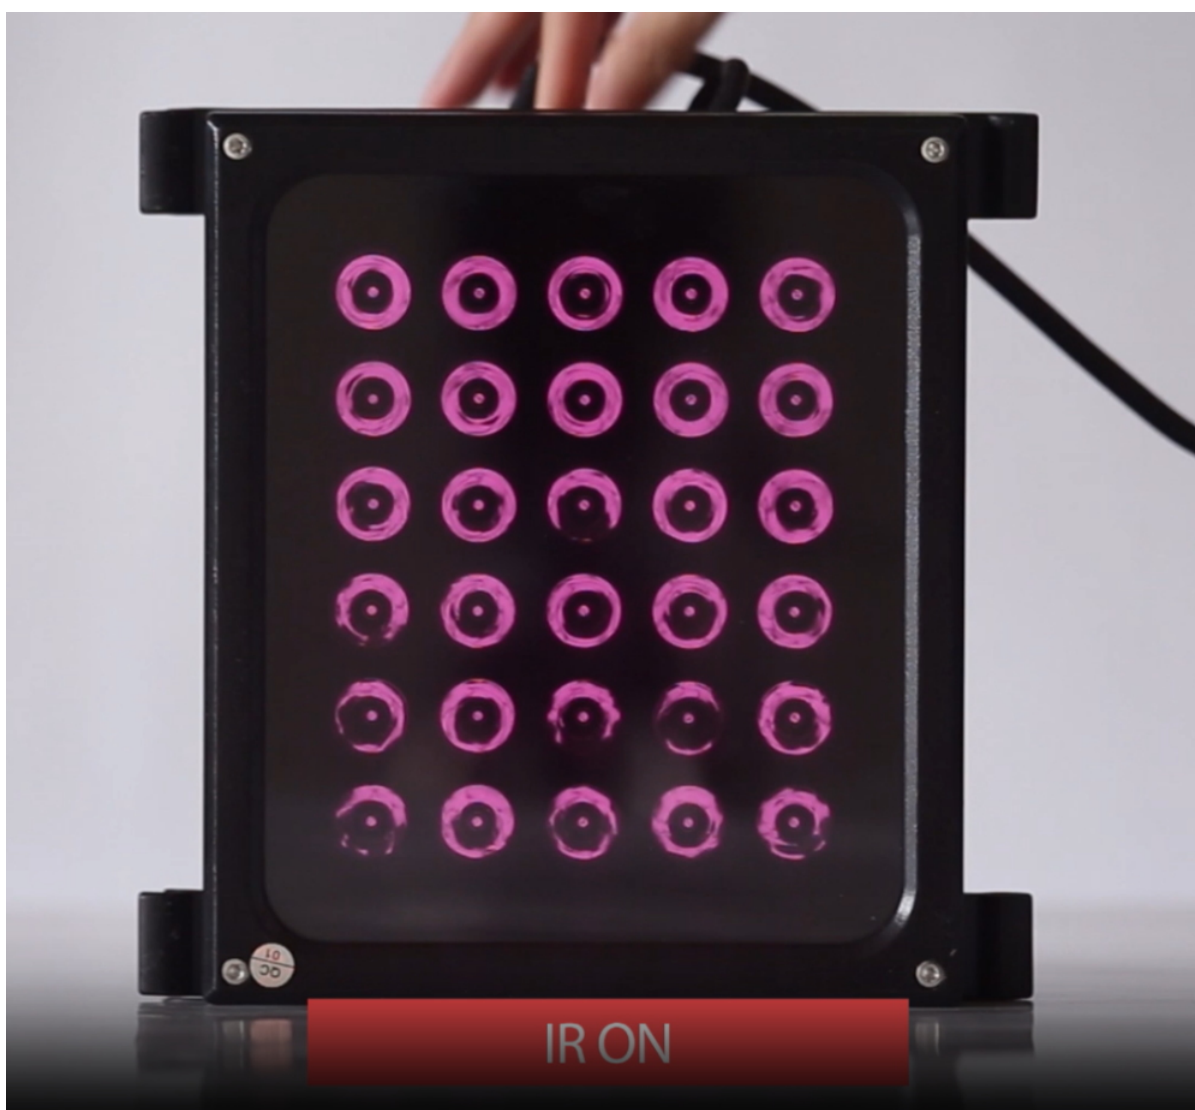

Příklady sestavení: