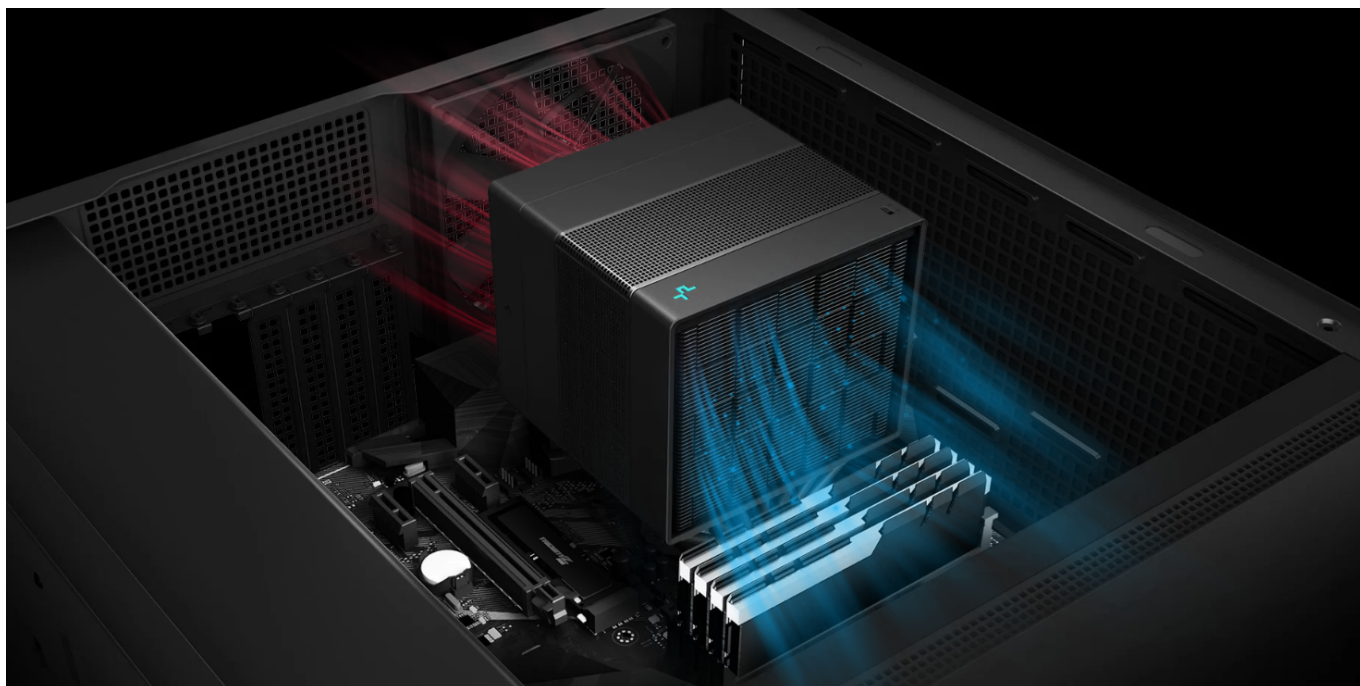

Jan Skopový (hw.ddfu.org)

hello@ddf.org

+420 731 533677

01.05.26 22:45:59

DEEPCOOL ASSASSIN IV BÍLÝ

Cena celkem:	2 469 Kč
	(bez DPH: 2 040 Kč)
Běžná cena:	2 716 Kč
Ušetříte:	247 Kč
Kód zboží:	CHLDPC10511
Part No.:	R-ASN4-WHNNMT-G
Záruka:	6 roky / roků
Stav:	Nové zboží

Popis

Chladič DEEPCOOL Assassin IV - tichý klidás pro vaše PC

Výkonný chladič DEEPCOOL Assassin IV v elegantním provedení, který je vhodný **pro procesory Intel i AMD** a vyznačuje se maximální kompatibilitou. Podporuje ideální proudění vzduchu, ať už v běžné zátěži nebo výkonnostně náročném režimu. Z tichého spolehlivého chladiče se promění v komponent s vysokou chladicí silou. **Mezi provozními režimy můžete přecházet přepínáním přímo na chladiči.**

Základem tichého provozu je přítomnost třífázových šestipólových motorů ventilátorů. Díky tomu **ventilátor DEEPCOOL Assassin IV** funguje spolehlivě a v klidu. Konstrukce se vyznačuje přítomností **7 tepelných trubic** a věží s žebrováním pro efektivní přenos tepla.

DEEPCOOL Assassin IV

Elegantní chladič pro procesory **Intel i AMD** je vybaven sedmi heatpipe a dvěma ventilátory s **PWM** regulací. Předností jsou **dva režimy provozu**, výkonný a tichý, mezi kterými lze přepínat přímo na chladiči. Klíčovým faktorem extrémně tichého provozu je použití třífázových šestipólových motorů ventilátorů s nízkým napětím a spotřebou energie. K připojení slouží 4pin PWM konektor.