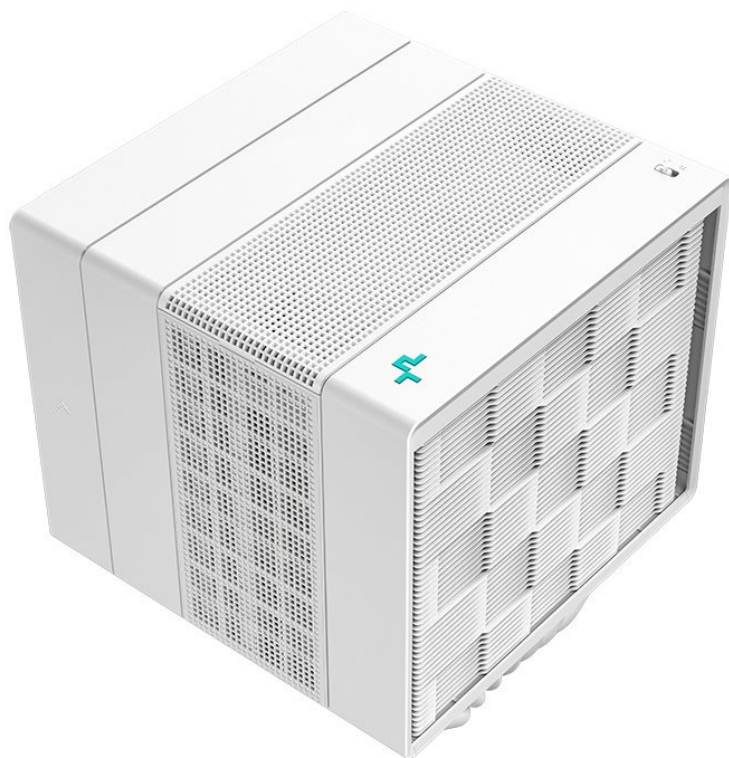

Jan Skopový (hw.ddfu.org)

hello@ddf.org

+420 731 533677

01.05.26 22:45:59

DEEPCOOL ASSASSIN IV BÍLÝ

Cena celkem:	2 469 Kč
	(bez DPH: 2 040 Kč)
Běžná cena:	2 716 Kč
Ušetříte:	247 Kč
Kód zboží:	CHLDPC10511
Part No.:	R-ASN4-WHNNMT-G
Záruka:	6 roky / roků
Stav:	Nové zboží

Popis

Chladič DEEPCOOL Assassin IV - tichý klidás pro vaše PC

Výkonný chladič DEEPCOOL Assassin IV v elegantním provedení, který je vhodný **pro procesory Intel i AMD** a vyznačuje se maximální kompatibilitou. Podporuje ideální proudění vzduchu, ať už v běžné zátěži nebo výkonnostně náročném režimu. Z tichého spolehlivého chladiče se promění v komponent s vysokou chladicí silou. **Mezi provozními režimy můžete přecházet přepínáním přímo na chladiči.**

Základem tichého provozu je přítomnost třífázových šestipólových motorů ventilátorů. Díky tomu **ventilátor DEEPCOOL Assassin IV** funguje spolehlivě a v klidu. Konstrukce se vyznačuje přítomností **7 tepelných trubic** a věží s žebrováním pro efektivní přenos tepla.

DEEPCOOL Assassin IV

Elegantní chladič pro procesory **Intel i AMD** je vybaven sedmi heatpipe a dvěma ventilátory s **PWM** regulací. Předností jsou **dva režimy provozu**, výkonný a tichý, mezi kterými lze přepínat přímo na chladiči. Klíčovým faktorem extrémně tichého provozu je použití třífázových šestipólových motorů ventilátorů s nízkým napětím a spotřebou energie. K připojení slouží 4pin PWM konektor.