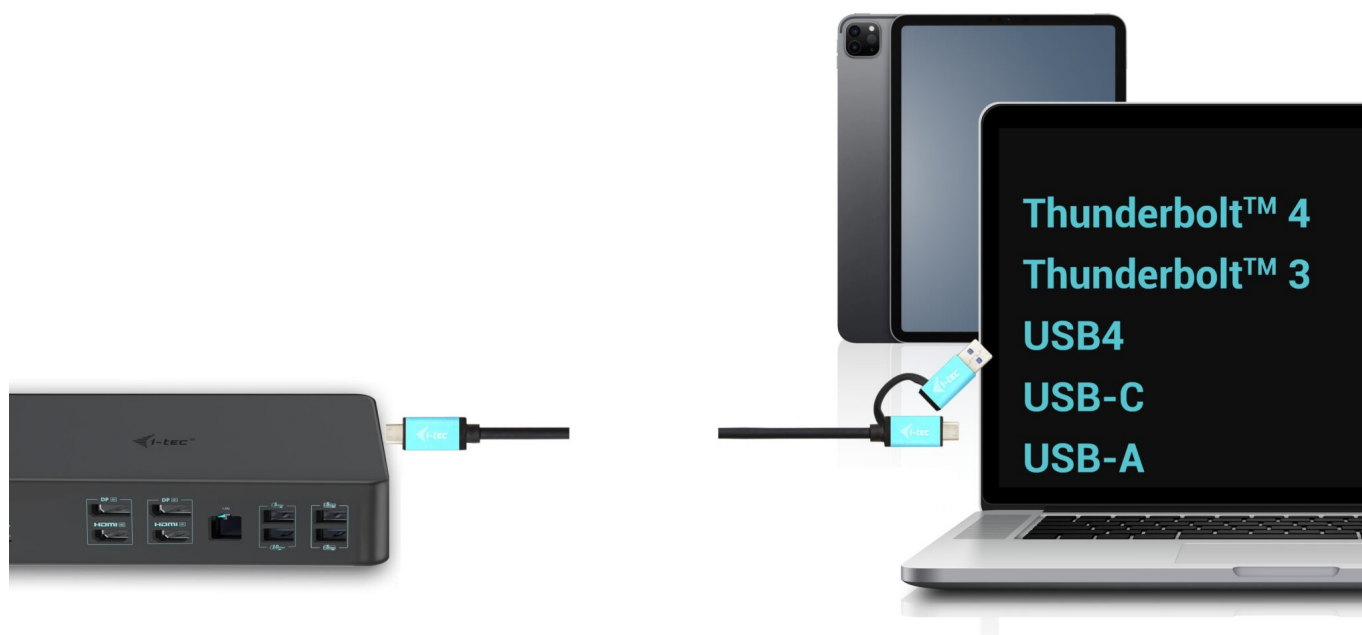

## I-TEC THUNDERBOLT 3 PROFESSIONAL DUAL 4K DOCK 100W

Cena celkem:	<b>5 024 Kč</b>
	<b>(bez DPH: 4 152 Kč)</b>
Běžná cena:	<b>5 526 Kč</b>
Ušetříte:	<b>502 Kč</b>
Kód zboží:	DOCTEC0082
Part No.:	CADUAL4KDOCKPD2
Záruka:	24 měs.
Stav:	Nové zboží

#### Dokovací stanice i-tec - extra rychlé porty do každé kanceláře

Univerzální dokovací stanice i-tec Thunderbolt 3 Professional Dual 4K, která je díky bohaté nabídce konektorů kompatibilní s notebooky, tablety externími monitory apod. Podporuje vysoký výkon až **1000 W Power Delivery**, díky čemuž je vhodná pro profesionální použití.

Disponuje rozhraním **DisplayPort**, **HDMI** a samozřejmě také **USB**. Nechybí ani **GLAN Ethernet** s vysokorychlostním připojením k internetu. Kombinovaný audio vstup a výstupní konektor pro rychlé a jednoduché připojení headsetu nebo reproduktorů.

### I-TEC Thunderbolt 3 Professional Dual 4K Dock 100 W

Výkonná kancelářská dokovací stanice nabízející množství praktických portů. K počítači či notebooku se připojuje pomocí konektoru **Thunderbolt 3/4** a je tak schopná na podporovaných zařízeních přenášet i napájení **až 100 W**. Pomocí přiložené redukce lze připojit i skrze konektor USB 3.0, v takovém případě není nabíjení podporováno. K dokovací stanici lze připojit až **dva 4K monitory** skrze porty **HDMI** a **DisplayPort**. Vysokorychlostní přístup k internetu zajišťuje přítomný **RJ-45** port. **Tři USB 3.0**, **dva USB 3.1** a **dva USB-C** porty poslouží pro připojení vašich periférií. Pro připojení sluchátek či mikrofonu pak slouží **kombinovaný 3,5 mm konektor**. Zajistě potěší i podpora VESA držáku pro přichycení za monitor.