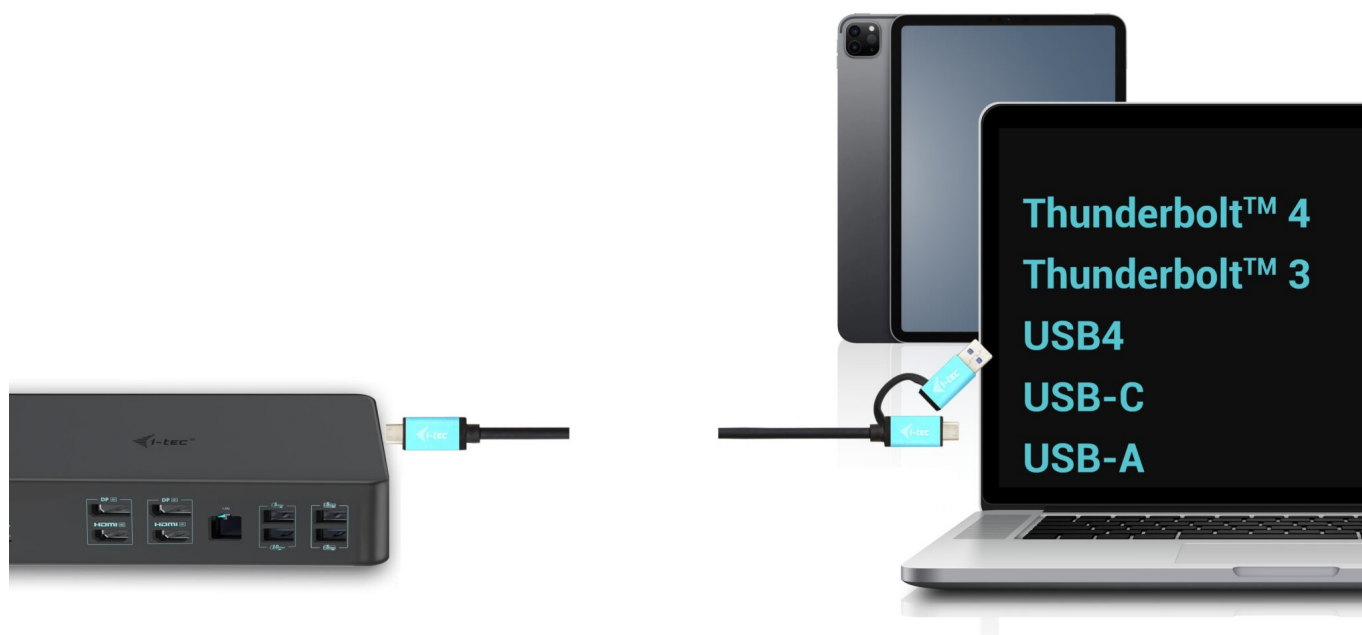

Jan Skopový (hw.ddfu.org)

hello@ddfu.org

+420 731 533677

07.05.26 4:40:47

I-TEC THUNDERBOLT 3 PROFESSIONAL DUAL 4K DOCK 100W

Cena celkem:	5 699 Kč (bez DPH: 4 710 Kč)
Běžná cena:	6 269 Kč
Ušetříte:	570 Kč
Kód zboží:	DOCTEC0082
Part No.:	CADUAL4KDOCKPD2
Záruka:	24 měs.
Stav:	Nové zboží

Popis

Dokovací stanice i-tec - extra rychlé porty do každé kanceláře

Univerzální dokovací stanice i-tec Thunderbolt 3 Professional Dual 4K, která je díky bohaté nabídce konektorů kompatibilní s notebooky, tablety externími monitory apod. Podporuje vysoký výkon až **1000 W Power Delivery**, díky čemuž je vhodná pro profesionální použití.

Disponuje rozhraním **DisplayPort**, **HDMI** a samozřejmě také **USB**. Nechybí ani **GLAN Ethernet** s vysokorychlostním připojením k internetu. Kombinovaný audio vstup a výstupní konektor pro rychlé a jednoduché připojení headsetu nebo reproduktorů.

I-TEC Thunderbolt 3 Professional Dual 4K Dock 100 W

Výkonná kancelářská dokovací stanice nabízející množství praktických portů. K počítači či notebooku se připojuje pomocí konektoru **Thunderbolt 3/4** a je tak schopná na podporovaných zařízeních přenášet i napájení **až 100 W**. Pomocí přiložené redukce lze připojit i skrze konektor USB 3.0, v takovém případě není nabíjení podporováno. K dokovací stanici lze připojit až **dva 4K monitory** skrze porty **HDMI** a **DisplayPort**. Vysokorychlostní přístup k internetu zajišťuje přítomný **RJ-45** port. **Tři USB 3.0, dva USB 3.1** a **dva USB-C** porty poslouží pro připojení vašich periférií. Pro připojení sluchátek či mikrofonu pak slouží **kombinovaný 3,5 mm konektor**. Zajistě potěší i podpora **VESA** držáku pro přichycení za monitor.