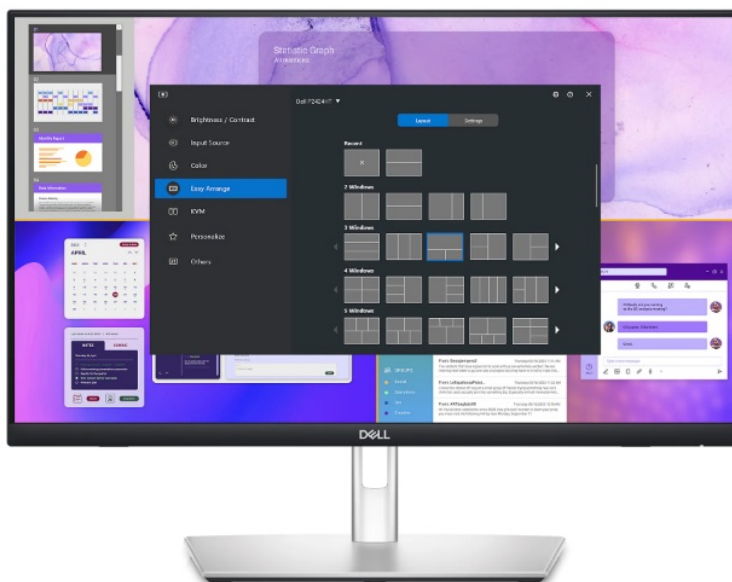

### Vysoké pracovní nasazení díky dotykovému displeji Dell Professional P2424HT

**Dotykový LED monitor Dell Professional P2424HT**, který podpoří vaši produktivitu. Poskytne vám plochu s **úhlopříčkou 24 palců**, která vám přehledně zprostředkuje aplikace, multimediální obsah nebo internetové stránky v ostrém **Full HD rozlišení**. Díky **dotykovému displeji** je kontrola a ovládání obrazovky rychlé a intuitivní. Ovládněte pracovní postupy a dokončete své projekty včas a přirozeně. Kromě kvalitního zobrazení potěší **monitor Dell Professional P2424HT** také svou výbavou a konektivitou. Disponuje **integrováním reproduktorem** o celkovém výkonu 3 W pro standardní ozvučení.

Nechybí rozhraní pro **připojení k internetu skrze RJ-45** a další porty pro moderní konektivitu **USB-C, DisplayPort** a další. Speciálně navržený **výškově nastavitelný stojan** umožní bezproblémovou práci a využití celé plochy na maximum. Snadno se přizpůsobí činnosti v sedě, takže máte k dispozici celou obrazovku. Pomocí dotyku prstů můžete surfovat po internetu, tvořit poznámky, plynule využívat gesta, posouvat, přejíždět a další úkony zcela intuitivně. **Technologie ComfortView Plus** snižuje množství modrého světla a chrání vaše oči při každodenní práci a dlouhodobém sledování.

### Dell Professional P2424HT

Dotykový LED monitor s úhlopříčkou **23,8"** disponující Full HD rozlišením **1920 x 1080** obrazových bodů s poměrem stran **16 : 9**. Nabízí jas **300 cd/m<sup>2</sup>**, kontrastní poměr **1000 : 1**, dobu odezvy **8 ms** a pokrytí 99 % sRGB barevné palety. Pozorovací úhly **178° horizontálně i vertikálně** zaručí skvělou viditelnost z jakéhokoliv úhlu. O základní ozvučení se stará

## ZÁKLADNÍ SPECIFIKACE

**Typ panelu:** IPS

**Úhlopříčka:** 23,8"

**Poměr stran:** 16 : 9

**Rozlišení:** 1920 × 1080 px

**Kontrastní poměr:** 1000 : 1

**Doba odezvy:** 8 ms

**Rozhraní:** 1× HDMI, 1× DisplayPort, 3× USB 3.0, 2× USB-C, 1× RJ-45, 1× sluchátkový výstup