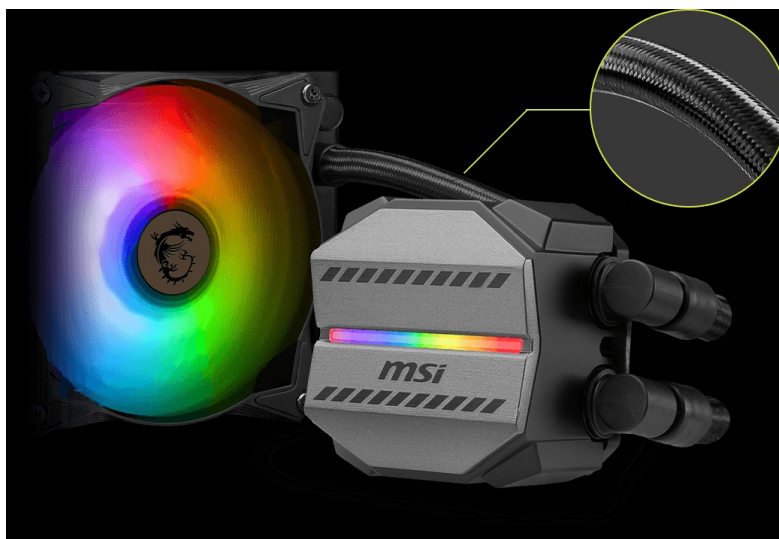

Ušetříte: **233 Kč**

Kód zboží: CASMSI1035

Part No.: 306-7ZW4R14-813

Záruka: 36 měs.

Stav: Nové zboží

Popis

Bojujte v každé hře se ctí s vodním chladičem MSI MAG Core Liquid M240

Vodní chladič MSI MAG Core Liquid M240 požene PC sestavu do jakékoli herní výzvy. **Měděná deska** svým designem plně pokryje procesor a současně podporuje rychlý odvod tepla. Díky odolnému 3fázovému motoru v jádru čerpadla **eliminuje nadměrné vibrace** a umožní dlouhodobý provoz. Pokročilý design ventilátoru efektivně rozptýluje teplo a ve výbavě nechybí ani hadice, které jsou díky zesílenému síťování vysoce odolné.

Chladič MSI MAG Core Liquid M240 je osazen **ventilátory, které dosahují až 2000 ot/min**, čímž umožňují mimořádný chladicí výkon a průtok vzduchu. Ventilátory jsou vybaveny **kuličkovými ložisky**, které podporují delší životnost. **Lopatky z kvalitního akrylátu** umožňují stylové ARGB osvětlení.

MSI MAG CoreLiquid M240

Vodní chladič určený pro chlazení široké škály procesorů. Vyznačuje se vysokou kvalitou, výkonem a spolehlivostí. Disponuje **dvěma 120 mm** velkými ventilátory a čerpadlem s **ARGB** podsvícením. Odolné opletené hadice díky dostatečně širokému průměru zaručují **plynulý průtok** chladicí kapaliny.