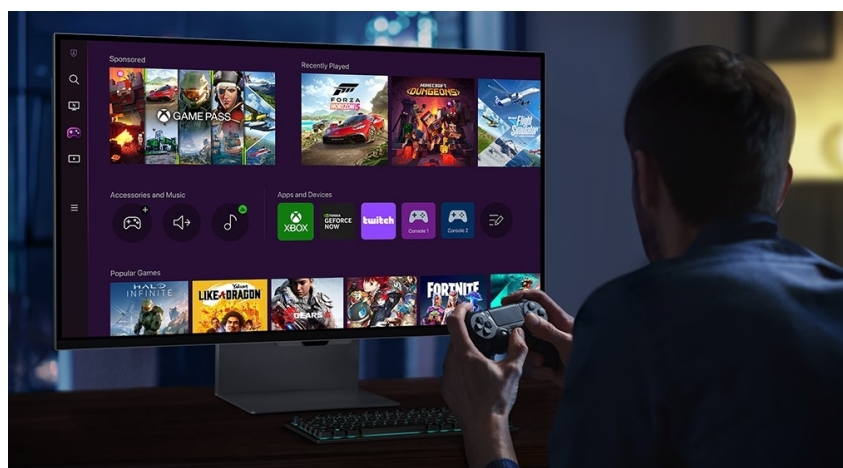

Popis

Samsung ViewFinity 5K S90PC - nové možnosti kreativity s 5K rozlišením

Pustte se do náročných pracovních projektů s **monitorem Samsung ViewFinity 5K S90PC** a jeho **unikátním 5K displejem**. Plocha s **úhlopříčkou 27"** vám zprostředkuje více obrazových bodů, prostoru i jemných detailů, než jste byli zvyklí na 4K monitorech. Displej nabízí chytré **technologie pro ochranu očí jako například Eye Care**, která automaticky upravuje jas a snižuje intenzitu modrého světla. Samozřejmostí je také **funkce pro snížení blikání**, takže budete moci sledovat obsah po celý den bez známek únavy zraku.

Samsung ViewFinity 5K S90PC

Chytrý LED monitor s úhlopříčkou **27"** a rozlišením **5120 × 2880** bodů nabízí kontrastní poměr **1000 : 1**, jas **600 cd/m²**, dobu odezvy **5 ms** a 100 % pokrytí barevného prostoru sRGB. Použitím technologie **IPS** je dosaženo širokých pozorovacích úhlů **178° horizontálně i vertikálně**. Monitor pohání operační systém **Tizen**, který umožňuje přístup k mnoha aplikacím pro sledování online obsahu, jako jsou Netflix, YouTube či Disney+, a to bez nutnosti zapínat počítač. Pro tyto účely je monitor vybaven bezdrátovým připojením **Wi-Fi a Bluetooth**. Pro přehrávání obsahu z USB médií jsou přítomny **tři USB-C porty**. K dispozici je také univerzální port **Thunderbolt 4**, který kromě vysokorychlostního přenosu videa a dat umožňuje napájení připojených zařízení až do 90 W. Monitor podporuje také bezdrátové **zrcadlení obrazovky** z chytrého telefonu a službu **Wireless DeX**. Potěší i **automatické nastavení jasu** dle okolního osvětlení. Zjistíte potěší také **4K SlimFit webkamera**, výškově nastavitelný stojan či funkce **Pivot**, která umožňuje otočení obrazovky o 90°. Samozřejmostí jsou vestavěné **stereo reproduktory**.