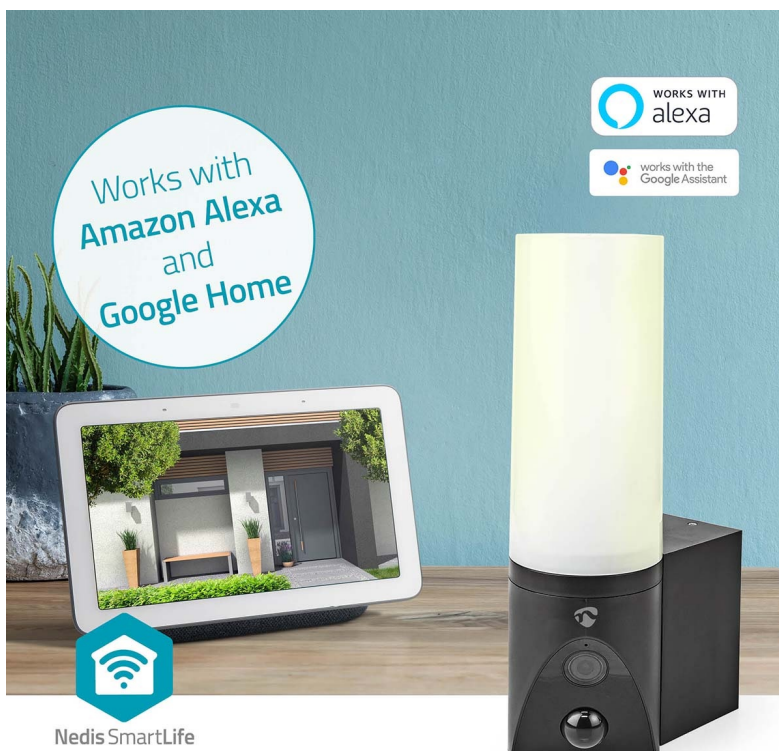

Popis

Nedis WIFICOL20BK pro monitoring venkovního prostoru

Venkovní IP kamera Nedis WIFICOL20BK s integrovaným LED světlem, se kterou máte dohled nad vším, co se děje okolo vašeho domu. Sledujte veškeré dění v reálném čase skrze aplikaci a v ostrém **Full HD rozlišení**. Díky **slotu pro microSD kartu** můžete nahrávky ukládat. Kromě fyzického úložiště lze využít **také cloudové řešení**.

Integrovaní **LED světlo o výkonu 1000 lumenů** zajistí kvalitní osvětlení široké oblasti v případě, že detekuje pohyb. Skrze aplikaci rychle a jednoduše nastavíte celou řadu parametrů a plánů, podle kterých IP kamera **Nedis WIFICOL20BK** pracuje. Rozsah detekce tak například můžete upravit tak, aby nedocházelo k nechtěným poplachům. Součástí **kamery Nedis WIFICOL20BK** je rovněž **mikrofon** a **reproduktor** pro obousměrnou komunikaci. Pohodlně tak plní funkci **interkomu**.

Nedis WIFICOL20BK

IP kamera s **mikrofonem a reproduktorem** je navržena pro sledování prostor ve vysokém rozlišení obrazu **Full HD 1080p při 20 fps**. Kameru snadno namontujete na stěnu vašeho domu, odkud bude svým snímačem **1/2,9" CMOS** pořizovat záznamy v **zorném úhlu 120°**. V případě potřeby nočního vidění jsou k dispozici **IR LED diody** s účinností **až 10 m**. Všechny záznamy lze automaticky odesílat na cloudové úložiště (na základě předplatného), nebo na kartu **microSD** do kapacity až 128 GB. Podpora **obousměrné komunikace** vám umožňuje dokonce vést rozhovor s někým, kdo je před kamerou. Integrovaný senzor umožňuje **detekci zvuku a pohybu**, programovatelnou na základě doby a oblasti. Vodotěsné kovové pouzdro s krytím **IP65** umožňuje vnitřní i venkovní použití. Kamera je dodávána s předinstalovaným napájecím kabelem, díky tomu ji stačí namontovat na zeď a zapojit. Navíc disponuje funkcí automatizace domácnosti díky podpoře **Google Assistant a Amazon Alexa**.