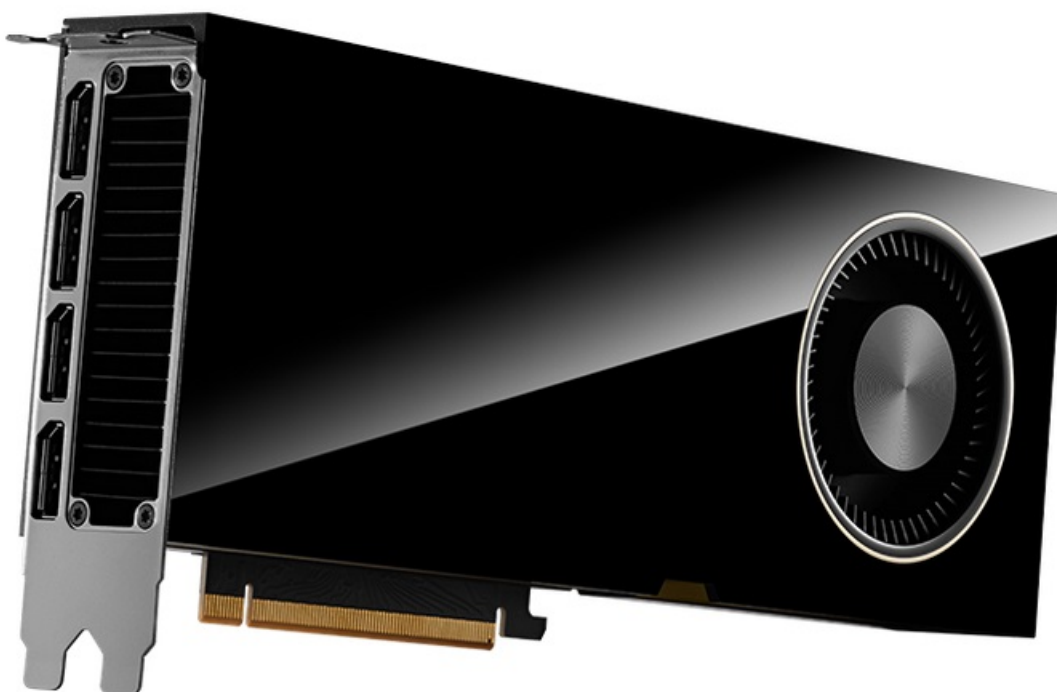

PNY QUADRO RTX 6000 ADA GENERATION 48GB

Cena celkem:	220 955 Kč (bez DPH: 182 607 Kč)
Běžná cena:	243 050 Kč
Ušetříte:	22 095 Kč
Kód zboží:	VGPNY2145
Part No.:	VCNRTX6000ADA-PB
Záruka:	36 měs.
Stav:	Nové zboží

Popis

PNY Quadro RTX 6000 Ada Generation - objevte nové možnosti profesionálního výkonu

PNY Quadro RTX 6000 Ada Generation představuje výkonnou grafickou kartou, která je určena do profesionálních pracovních stanic. Nabízí extrémní performanci, pokročilé technologie a jádra RT, Tensor jádra a CUDA pro mimořádně realistické vykreslování obsahu, AI a ultrarychlé pracovní postupy. Model disponuje enormní **kapacitou paměti 8 GB GDDR6 ECC**, umožní vám chod graficky náročného softwaru a dosažení perfektních výsledků na profesionálním pracovním poli. Grafická karta **PNY Quadro RTX 6000** běží na **architektuře NVIDIA Ada Lovelace** a svým výkonem je určena pro všechny **návrháře, designéry, inženýry** a všechny, kteří se věnují pokročilé grafice.

ZÁKLADNÍ SPECIFIKACE

Grafický čip: NVIDIA Quadro RTX 6000

Velikost paměti: 48 GB GDDR6 ECC

Typ sběrnice: PCI Express 4.0 x16

Porty: 4× DisplayPort

Rozměry: 266,7 × 111,76 mm

Napájení: 1× 16pin PCIe

Podporované technologie