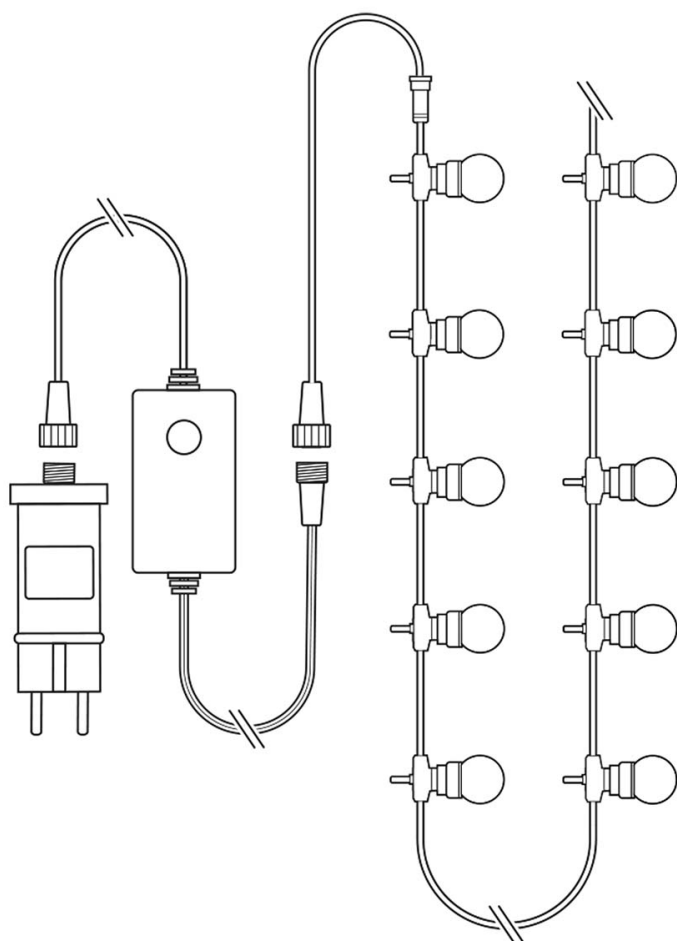

Vstupní napětí: 12 V DC
Barva světla: teplá bílá (2700 K)
Možnost stmívání: ano
Stupeň krytí: IP65
Životnost: 15 000 hodin

[Aplikace pro Android](#)

[Aplikace pro iOS](#)