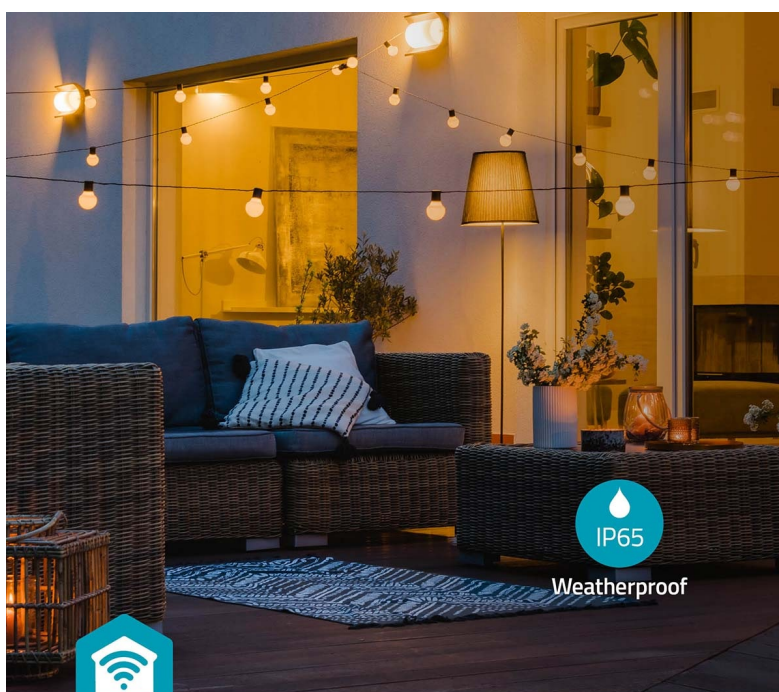

Nedis SmartLife

Nedis WIFILP01F10

Tento chytrý LED světelný řetěz je založen na energeticky úsporné, bezpečné a spolehlivé bezdrátové technologii **Wi-Fi**. Skládá se z **10 LED diod** rozmístěných na **9 m** dlouhém kabelu. Měnit jas světla nebo nastavit statické či měnící se vzory lze podle vkusu i nálady pomocí aplikace **Nedis SmartLife**, která je k dispozici pro operační systémy **Android** i **iOS**. Je kompatibilní s funkcemi hlasového ovládání **Google Home** a **Amazon Alexa**. Díky **napájecímu kabelu o délce 3 metry** se nemusíte bát, že nedosáhnete k zásuvce. Díky krytí **IP65** je vhodný pro venkovní i vnitřní použití.

ZÁKLADNÍ SPECIFIKACE

Počet LED: 10

Délka pásku: 9 m

Příkon: 2,8 W