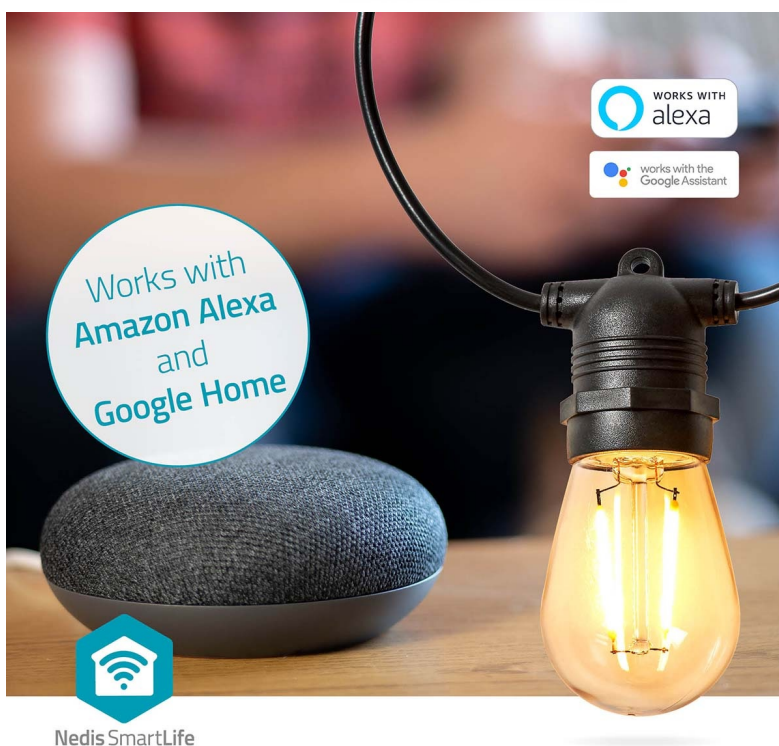

### Nedis WIFILP01F10 - chytré osvětlení pro každou venkovní příležitost

**Chytrý světelný řetěz Nedis WIFILP01F10** pro vnitřní i vnější osvětlení. **LED žárovky produkují teplé bílé světlo**, které je vhodné na zahradní párty, terasu, pod pergolu nebo relax v domácnosti. Přítomné otvory umožňují rozmanité možnosti rozvěšení a montáž různými způsoby. **Řetěz o délce 9 metrů obsahuje 10 LED diod**, je pevný a **odolný proti vnějším vlivům počasí** dle standardu IP65.

**Osvětlení Nedis WIFILP01F10** je tak odolné proti dešti a prachu. Pomocí **aplikace Nedis SmartLife** můžete světelný řetěz snadno ovládat pomocí smartphonu, případně využít **hlasové asistenty Amazon Alexa či Google Assistant**. V aplikaci si můžete zvolit z **8 přednastavených režimů** nebo nastavit **časovač**. Samozřejmostí je nízká spotřeba energie pro úsporu peněz. **Smart Wi-Fi řetěz Nedis WIFILP01F10** lze snadno instalovat a integrovat do vaší bezdrátové sítě.

### Nedis WIFILP01F10

Tento chytrý LED světelný řetěz je založen na energeticky úsporné, bezpečné a spolehlivé bezdrátové technologii **Wi-Fi**. Skládá se z **10 LED diod** rozmístěných na **9 m** dlouhém kabelu. Měnit jas světla nebo nastavit statické či měnící se vzory lze podle vkusu i nálady pomocí aplikace **Nedis SmartLife**, která je k dispozici pro operační systémy **Android** i **iOS**. Je kompatibilní s funkcemi hlasového ovládání **Google Home** a **Amazon Alexa**. Díky **napájecímu kabelu o délce 3 metry** se nemusíte bát, že nedosáhnete k zásuvce. Díky krytí **IP65** je vhodný pro venkovní i vnitřní použití.